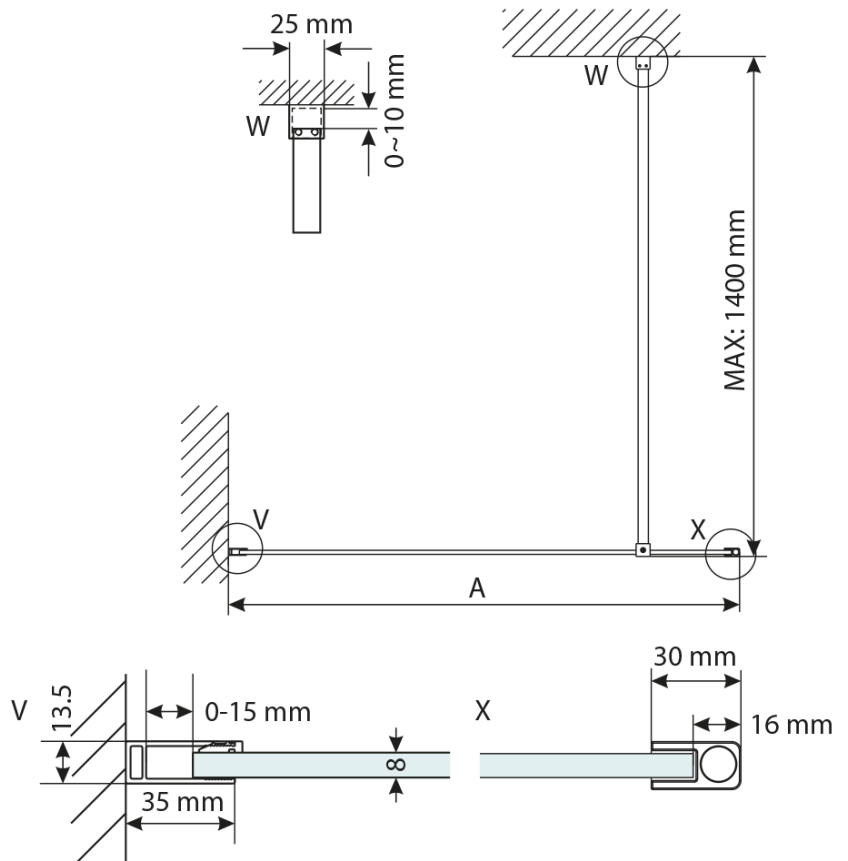

**Objednací kód:** GX1280

**Základní informace**

**Značka:** Gelco

**Série:** VARIO

**Rozměry**

**Šířka:** 800 mm

**Výška:** 2000 mm

**Parametry**

## Technický list

MODEL	A,mm
GX1270 / GX1370 / GX1470 / GX1570	690~705
GX1280 / GX1380 / GX1480 / GX1580	790~805
GX1290 / GX1390 / GX1490 / GX1590	890~905
GX1210 / GX1310 / GX1410 / GX1510	990~1005
GX1211 / GX1311 / GX1411 / GX1511	1090~1105
GX1212 / GX1312 / GX1412 / GX1512	1190~1205
GX1213 / GX1313 / GX1413 / GX1513	1290~1305
GX1214 / GX1314 / GX1414 / GX1514	1390~1405

MODEL	A,mm
GX1270 / GX1370 / GX1470 / GX1570	690~705
GX1280 / GX1380 / GX1480 / GX1580	790~805
GX1290 / GX1390 / GX1490 / GX1590	890~905
GX1210 / GX1310 / GX1410 / GX1510	990~1005
GX1211 / GX1311 / GX1411 / GX1511	1090~1105
GX1212 / GX1312 / GX1412 / GX1512	1190~1205
GX1213 / GX1313 / GX1413 / GX1513	1290~1305
GX1214 / GX1314 / GX1414 / GX1514	1390~1405

MODEL	A,mm
GX1270 / GX1370 / GX1470 / GX1570	699
GX1280 / GX1380 / GX1480 / GX1580	799
GX1290 / GX1390 / GX1490 / GX1590	899
GX1210 / GX1310 / GX1410 / GX1510	999
GX1211 / GX1311 / GX1411 / GX1511	1099
GX1212 / GX1312 / GX1412 / GX1512	1199
GX1213 / GX1313 / GX1413 / GX1513	1299
GX1214 / GX1314 / GX1414 / GX1514	1399