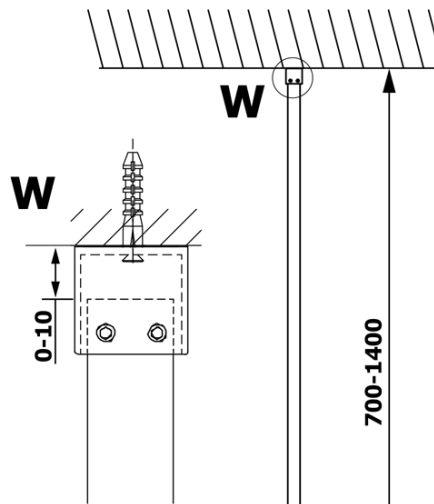

Objednací kód: GX1280

Základní informace

Značka: Gelco

Série: VARIO

Rozměry

Šířka: 800 mm

Výška: 2000 mm

Parametry

Typ výplně: Čiré sklo

Úprava skla: Coated glass

Tloušťka skla: 8 mm

Hmotnost / ks: 38.0 kg

Balení: 1 ks

Záruka: 3 roky

Technický list

MODEL	A
GX1270	685-700
GX1280	785-800
GX1290	885-900
GX1210	985-1000

MODEL	A
GX1270	685-700
GX1280	785-800
GX1290	885-900
GX1210	985-1000
GX1211	1085-1100
GX1212	1185-1200
GX1213	1285-1300
GX1214	1385-1400

MODEL	A
GX1270	679
GX1280	779
GX1290	879
GX1210	979
GX1211	1079
GX1212	1179
GX1213	1279
GX1214	1379