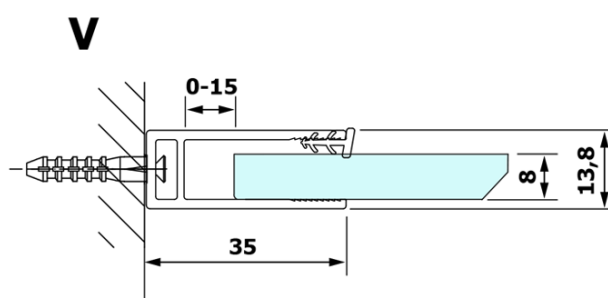

Objednací kód: GX1280

Základní informace

Značka: Gelco

Série: VARIO

Rozměry

Šířka: 800 mm

Výška: 2000 mm

Parametry

Typ výplně: Čiré sklo

Úprava skla: Coated glass

Tloušťka skla: 8 mm

Hmotnost / ks: 38.0 kg

Balení: 1 ks

Záruka: 3 roky

Technický list

MODEL	A
GX1270	685-700
GX1280	785-800
GX1290	885-900
GX1210	985-1000

MODEL	A
GX1270	685-700
GX1280	785-800
GX1290	885-900
GX1210	985-1000
GX1211	1085-1100
GX1212	1185-1200
GX1213	1285-1300
GX1214	1385-1400

MODEL	A
GX1270	679
GX1280	779
GX1290	879
GX1210	979
GX1211	1079
GX1212	1179
GX1213	1279
GX1214	1379