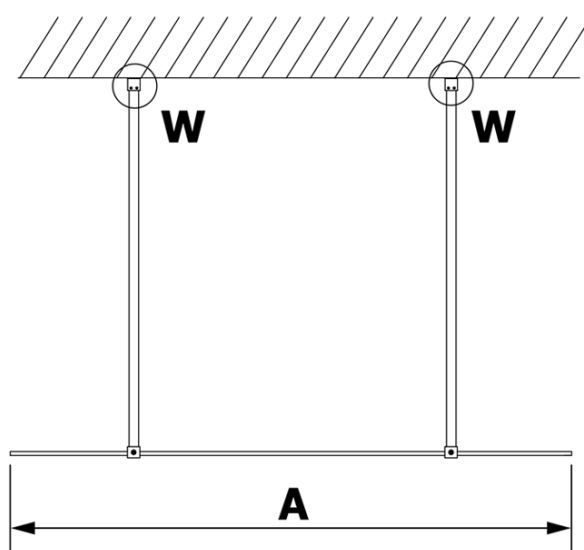

Objednací kód: GX1280

Základní informace

Značka: Gelco

Série: VARIO

Rozměry

Šířka: 800 mm

Výška: 2000 mm

Parametry

Typ výplně: Čiré sklo

Úprava skla: Coated glass

Tloušťka skla: 8 mm

Hmotnost / ks: 38.0 kg

Balení: 1 ks

Záruka: 3 roky

Technický list

MODEL	A
GX1270	685-700
GX1280	785-800
GX1290	885-900
GX1210	985-1000

MODEL	A
GX1270	685-700
GX1280	785-800
GX1290	885-900
GX1210	985-1000
GX1211	1085-1100
GX1212	1185-1200
GX1213	1285-1300
GX1214	1385-1400

MODEL	A
GX1270	679
GX1280	779
GX1290	879
GX1210	979
GX1211	1079
GX1212	1179
GX1213	1279
GX1214	1379