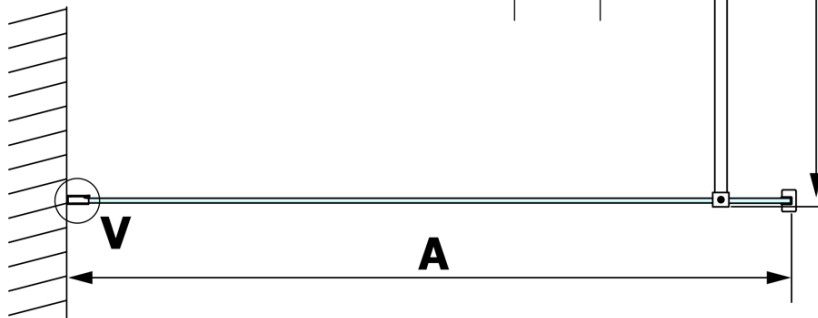

Objednací kód: GX1280

Základní informace

Značka: Gelco

Série: VARIO

Rozměry

Šířka: 800 mm

Výška: 2000 mm

Parametry

Typ výplně: Čiré sklo

Úprava skla: Coated glass

Tloušťka skla: 8 mm

Hmotnost / ks: 38.0 kg

Balení: 1 ks

Záruka: 3 roky

Technický list

MODEL	A
GX1270	685-700
GX1280	785-800
GX1290	885-900
GX1210	985-1000

MODEL	A
GX1270	685-700
GX1280	785-800
GX1290	885-900
GX1210	985-1000
GX1211	1085-1100
GX1212	1185-1200
GX1213	1285-1300
GX1214	1385-1400

MODEL	A
GX1270	679
GX1280	779
GX1290	879
GX1210	979
GX1211	1079
GX1212	1179
GX1213	1279
GX1214	1379