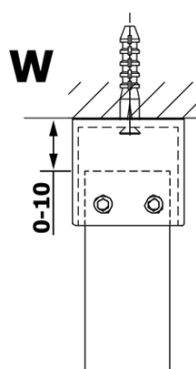

Objednací kód: GX1280

Základní informace

Značka: Gelco

Série: VARIO

Rozměry

Šířka: 800 mm

Výška: 2000 mm

Parametry

Typ výplně: Čiré sklo

Úprava skla: Coated glass

Tloušťka skla: 8 mm

Hmotnost / ks: 38.0 kg

Balení: 1 ks

Záruka: 3 roky

Technický list

MODEL	A
GX1270	685-700
GX1280	785-800
GX1290	885-900
GX1210	985-1000

MODEL	A
GX1270	685-700
GX1280	785-800
GX1290	885-900
GX1210	985-1000
GX1211	1085-1100
GX1212	1185-1200
GX1213	1285-1300
GX1214	1385-1400

MODEL	A
GX1270	679
GX1280	779
GX1290	879
GX1210	979
GX1211	1079
GX1212	1179
GX1213	1279
GX1214	1379