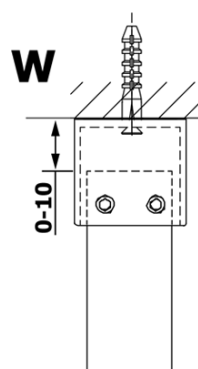

Objednací kód: GX1280

Základní informace

Značka: Gelco

Série: VARIO

Rozměry

Šířka: 800 mm

Výška: 2000 mm

Parametry

Typ výplně: Čiré sklo

Úprava skla: Coated glass

Tloušťka skla: 8 mm

Hmotnost / ks: 38.0 kg

Balení: 1 ks

Záruka: 3 roky

Technický list

MODEL	A
GX1270	685-700
GX1280	785-800
GX1290	885-900
GX1210	985-1000

MODEL	A
GX1270	685-700
GX1280	785-800
GX1290	885-900
GX1210	985-1000
GX1211	1085-1100
GX1212	1185-1200
GX1213	1285-1300
GX1214	1385-1400

MODEL	A
GX1270	679
GX1280	779
GX1290	879
GX1210	979
GX1211	1079
GX1212	1179
GX1213	1279
GX1214	1379