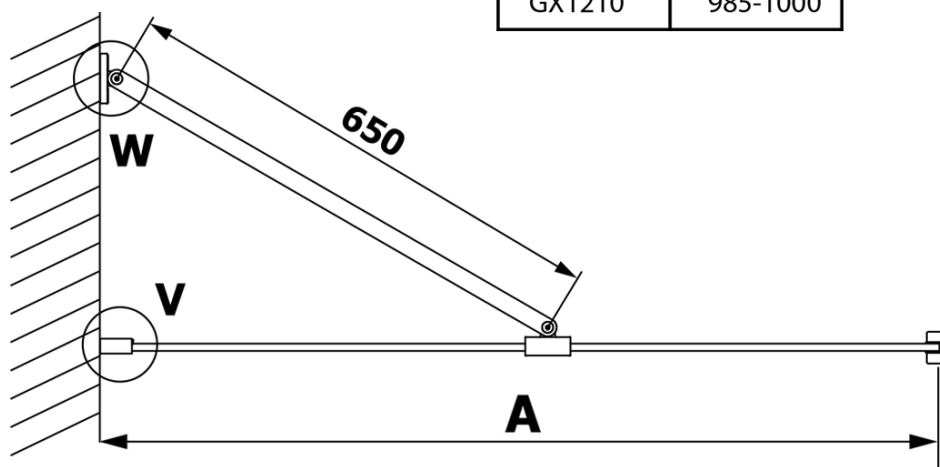

Objednací kód: GX1280

Základní informace

Značka: Gelco

Série: VARIO

Rozměry

Šířka: 800 mm

Výška: 2000 mm

Parametry

Typ výplně: Čiré sklo

Úprava skla: Coated glass

Tloušťka skla: 8 mm

Hmotnost / ks: 38.0 kg

Balení: 1 ks

Záruka: 3 roky

Technický list

MODEL	A
GX1270	685-700
GX1280	785-800
GX1290	885-900
GX1210	985-1000

MODEL	A
GX1270	685-700
GX1280	785-800
GX1290	885-900
GX1210	985-1000
GX1211	1085-1100
GX1212	1185-1200
GX1213	1285-1300
GX1214	1385-1400

MODEL	A
GX1270	679
GX1280	779
GX1290	879
GX1210	979
GX1211	1079
GX1212	1179
GX1213	1279
GX1214	1379