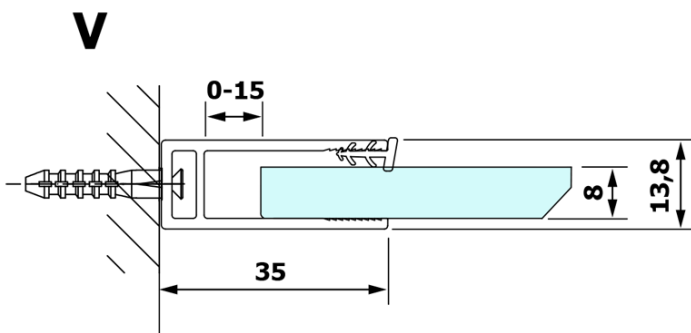

Objednací kód: GX1280

Základní informace

Značka: Gelco

Série: VARIO

Rozměry

Šířka: 800 mm

Výška: 2000 mm

Parametry

Typ výplně: Čiré sklo

Úprava skla: Coated glass

Tloušťka skla: 8 mm

Hmotnost / ks: 38.0 kg

Balení: 1 ks

Záruka: 3 roky

Technický list

MODEL	A
GX1270	685-700
GX1280	785-800
GX1290	885-900
GX1210	985-1000

MODEL	A
GX1270	685-700
GX1280	785-800
GX1290	885-900
GX1210	985-1000
GX1211	1085-1100
GX1212	1185-1200
GX1213	1285-1300
GX1214	1385-1400

MODEL	A
GX1270	679
GX1280	779
GX1290	879
GX1210	979
GX1211	1079
GX1212	1179
GX1213	1279
GX1214	1379