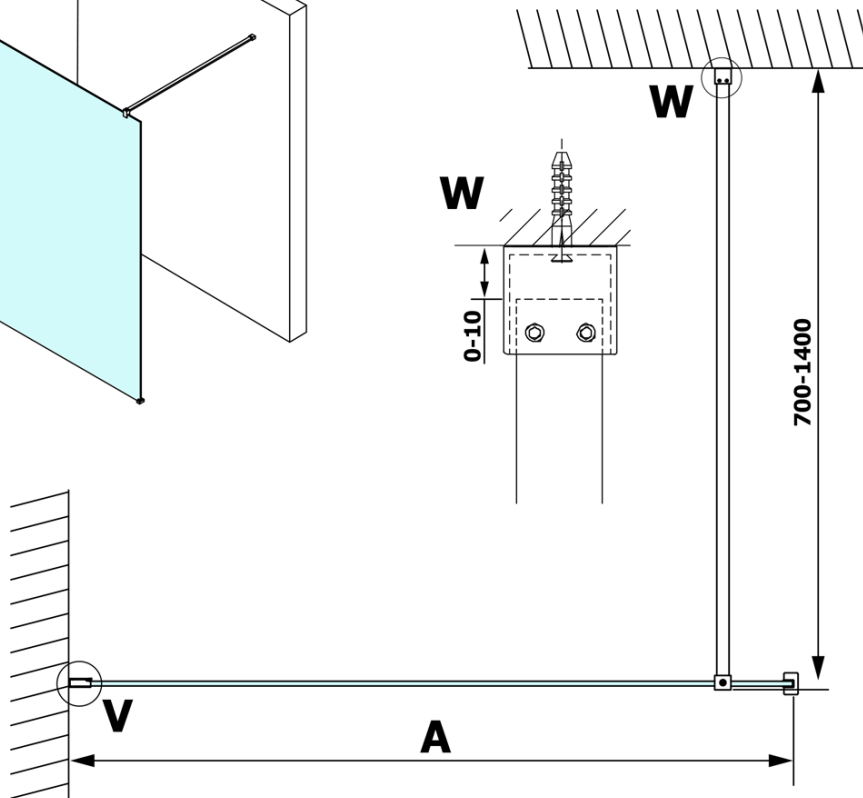

Objednací kód: GX1280

Základní informace

Značka: Gelco

Série: VARIO

Rozměry

Šířka: 800 mm

Výška: 2000 mm

Parametry

Typ výplně: Čiré sklo

Úprava skla: Coated glass

Tloušťka skla: 8 mm

Hmotnost / ks: 38.0 kg

Balení: 1 ks

Záruka: 3 roky

Technický list

MODEL	A
GX1270	685-700
GX1280	785-800
GX1290	885-900
GX1210	985-1000

MODEL	A
GX1270	685-700
GX1280	785-800
GX1290	885-900
GX1210	985-1000
GX1211	1085-1100
GX1212	1185-1200
GX1213	1285-1300
GX1214	1385-1400

MODEL	A
GX1270	679
GX1280	779
GX1290	879
GX1210	979
GX1211	1079
GX1212	1179
GX1213	1279
GX1214	1379