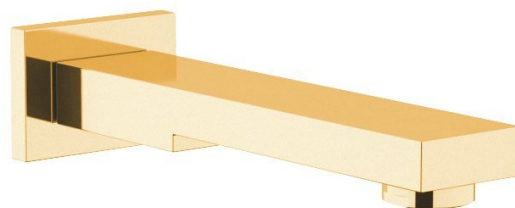

Nástěnná výtoková hubice, hranatá, 180mm, zlato

Objednací kód: BO417

Základní informace

Značka: Sapho

Rozměry

Šířka: 70 mm

Výška: 52 mm

Hloubka: 180 mm

Parametry

Záruka: 2 roky

Hmotnost / ks: 0.8 kg

Balení: 1 ks

Barva: Zlato

Materiál: Mosaz

Tvar: Hranaté

Instalace: Nástěnná

Průtok (3 bar): 17 l/min