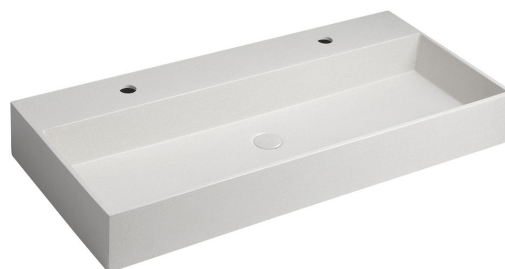

QUADRADO betonové umyvadlo včetně výpusti, 96x44cm, 2 otvory, bílý pískovec

Objednací kód: AR475

Základní informace

Značka: Sapho

Rozměry

Šířka: 960 mm

Výška: 130 mm

Hloubka: 440 mm

Parametry

Barva: Béžová

Materiál: Beton

Instalace: Do nábytku

Typ umyvadla: Dvojumyvadlo

Otvor pro baterii: 2 otvory

Přepad: NE

Tvar: Obdélník

Balení obsahuje: Výpust

Hmotnost / ks: 31.0 kg

Balení: 1 ks

Záruka: 2 roky