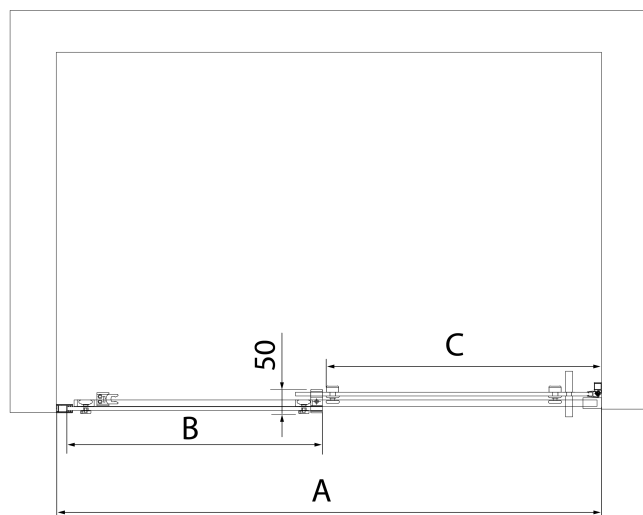

Technický list

MODEL	A	B	C
AL3912B	1070-1110	498	425
AL3012B	1170-1210	548	475
AL4012B	1270-1310	598	525
AL4112B	1370-1410	648	575
AL4212B	1470-1510	698	625
AL4312B	1570-1610	748	675