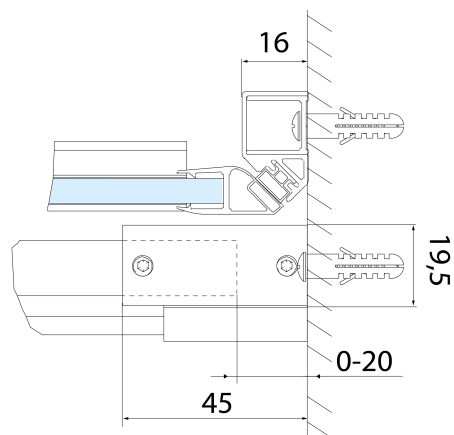

## Rozměry

Šířka: 1600 mm

Výška: 2000 mm

## Parametry

Barva profilu: Černá mat

Tvar: Dveře do niky

Typ otevírání: Posuvné

Směr otevírání: Univerzální

Šířka vstupu: 675 mm

Typ výplně: Čiré sklo

Úprava skla: Antidrop

Tloušťka skla: 8 mm

Instalační šířka od: 1570 mm

Instalační šířka do: 1610 mm

Vlastnosti: Bezrámové provedení

Hmotnost / ks: 37.0 kg

Balení: 2 ks

Záruka: 2 roky

## Technický list

MODEL	A	B	C
AL3912B	1070-1110	498	425
AL3012B	1170-1210	548	475
AL4012B	1270-1310	598	525
AL4112B	1370-1410	648	575
AL4212B	1470-1510	698	625
AL4312B	1570-1610	748	675

**ALTIS BLACK posuvné dveře 1570-1610mm, výška 2000mm, čiré sklo**