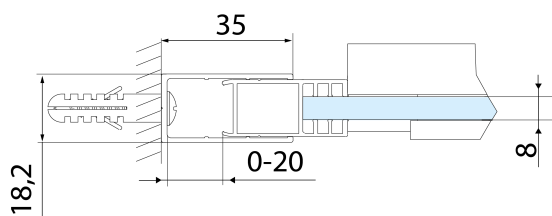

Technický list

MODEL	A	B	C
AL3912B	1070-1110	498	425
AL3012B	1170-1210	548	475
AL4012B	1270-1310	598	525
AL4112B	1370-1410	648	575
AL4212B	1470-1510	698	625
AL4312B	1570-1610	748	675