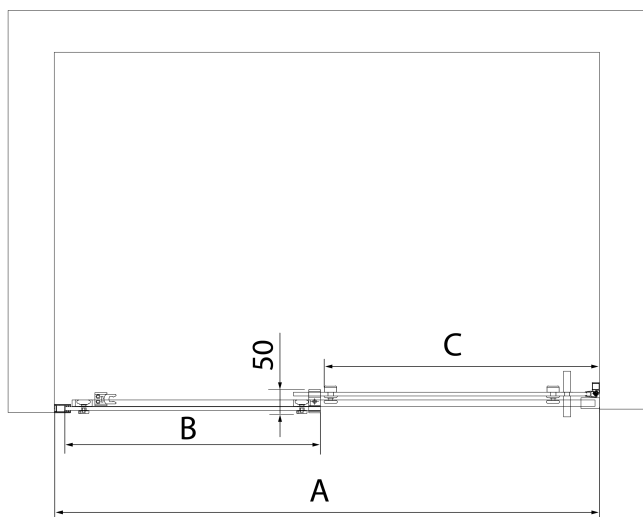

Technický list

MODEL	A	B	C
AL3912B	1070-1110	498	425
AL3012B	1170-1210	548	475
AL4012B	1270-1310	598	525
AL4112B	1370-1410	648	575
AL4212B	1470-1510	698	625
AL4312B	1570-1610	748	675