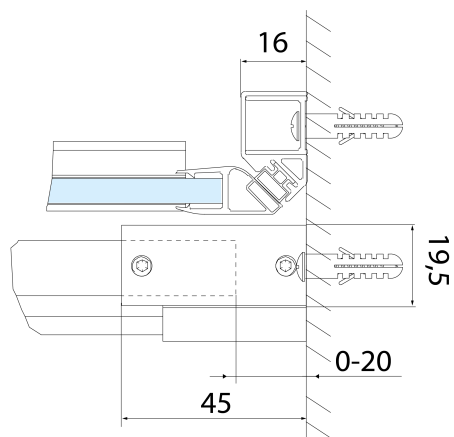

Technický list

MODEL	A	B	C
AL3912B	1070-1110	498	425
AL3012B	1170-1210	548	475
AL4012B	1270-1310	598	525
AL4112B	1370-1410	648	575
AL4212B	1470-1510	698	625
AL4312B	1570-1610	748	675