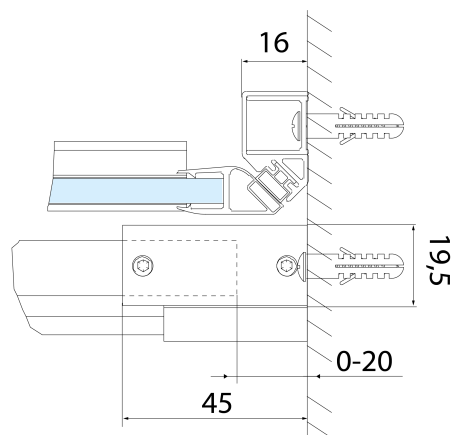

## Rozměry

Šířka: 1200 mm

Výška: 2000 mm

## Parametry

Barva profilu: Černá mat

Tvar: Dveře do niky

Typ otevírání: Posuvné

Směr otevírání: Univerzální

Šířka vstupu: 475 mm

Typ výplně: Čiré sklo

Úprava skla: Antidrop

Tloušťka skla: 8 mm

Instalační šířka od: 1170 mm

Instalační šířka do: 1210 mm

Vlastnosti: Bezrámové provedení

Hmotnost / ks: 53.0 kg

Balení: 1 ks

Záruka: 2 roky

## Technický list

MODEL	A	B	C
AL3912B	1070-1110	498	425
AL3012B	1170-1210	548	475
AL4012B	1270-1310	598	525
AL4112B	1370-1410	648	575
AL4212B	1470-1510	698	625
AL4312B	1570-1610	748	675

**ALTIS BLACK posuvné dveře 1170-1210mm, výška 2000mm, čiré sklo**