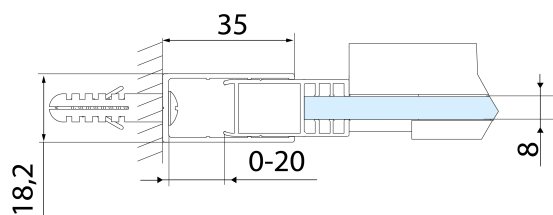

## Rozměry

Šířka: 1400 mm

Výška: 2000 mm

## Parametry

Barva profilu: Chrom - Leštěný hliník

Tvar: Dveře do niky

Typ otevírání: Posuvné

Směr otevírání: Univerzální

Šířka vstupu: 575 mm

Typ výplně: Čiré sklo

Úprava skla: Antidrop

ALTIS madlo (Objednací kód: NDAL-MADLO)

FONDURA těsnění na dveře, 1963 mm, 1ks (Objednací kód: NDAL02)

FONDURA, ONE přetoková lišta (1000mm) včetně koncovek (Objednací kód: NDAL05)

ALTIS Instalační set (Objednací kód: NDAL01)

## Technický list

MODEL	A	B	C
AL3915C	1070-1110	498	425
AL3015C	1170-1210	548	475
AL4015C	1270-1310	598	525
AL4115C	1370-1410	648	575
AL4215C	1470-1510	698	625
AL4315C	1570-1610	748	675

ALTIS posuvné dveře 1370-1410mm, výška 2000mm,  
čiré sklo