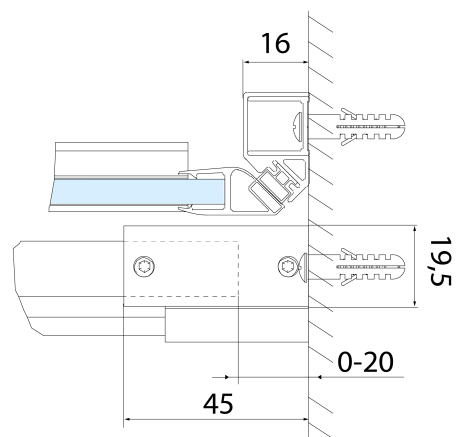

## Rozměry

Šířka: 1400 mm

Výška: 2000 mm

## Parametry

Barva profilu: Chrom - Leštěný hliník

Tvar: Dveře do niky

Typ otevírání: Posuvné

Směr otevírání: Univerzální

Šířka vstupu: 575 mm

Typ výplně: Čiré sklo

Úprava skla: Antidrop

Tloušťka skla: 8 mm

Instalační šířka od: 1370 mm

Instalační šířka do: 1410 mm

Vlastnosti: Bezrámové provedení

Hmotnost / ks: 61.0 kg

Balení: 1 ks

Záruka: 2 roky

## Technický list

MODEL	A	B	C
AL3915C	1070-1110	498	425
AL3015C	1170-1210	548	475
AL4015C	1270-1310	598	525
AL4115C	1370-1410	648	575
AL4215C	1470-1510	698	625
AL4315C	1570-1610	748	675

ALTIS posuvné dveře 1370-1410mm, výška 2000mm,  
čiré sklo