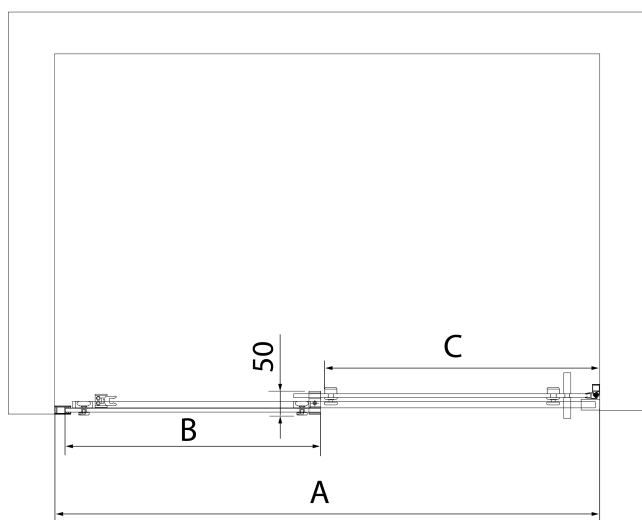

## Rozměry

Šířka: 1400 mm

Výška: 2000 mm

## Parametry

Barva profilu: Chrom - Leštěný hliník

Tvar: Dveře do niky

Typ otevírání: Posuvné

Směr otevírání: Univerzální

Šířka vstupu: 575 mm

Typ výplně: Čiré sklo

Úprava skla: Antidrop

Tloušťka skla: 8 mm

Instalační šířka od: 1370 mm

Instalační šířka do: 1410 mm

Vlastnosti: Bezrámové provedení

Hmotnost / ks: 61.0 kg

Balení: 1 ks

Záruka: 2 roky

## Technický list

MODEL	A	B	C
AL3915C	1070-1110	498	425
AL3015C	1170-1210	548	475
AL4015C	1270-1310	598	525
AL4115C	1370-1410	648	575
AL4215C	1470-1510	698	625
AL4315C	1570-1610	748	675

ALTIS posuvné dveře 1370-1410mm, výška 2000mm,  
čiré sklo