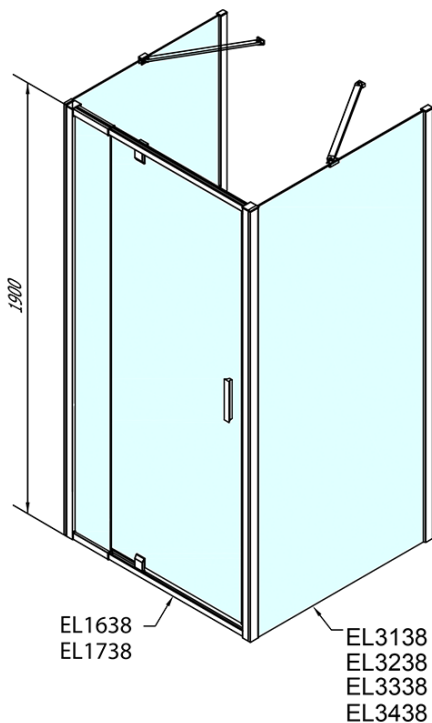

**EASY třístěnný sprchový kout 900-1000x800mm,  
pivot dveře, L/P varianta, sklo Brick**

**Objednací kód:** EL1738EL3238EL3238

**Základní informace**

**Značka:** Polysan

**Série:** EASY

**Rozměry**

**Šířka:** 900 mm

**Výška:** 1900 mm

**Hloubka:** 800 mm

**Parametry**

**Barva profilu:** Chrom - Leštěný hliník

**Tvar:** Třístěnné

**Typ otevírání:** Otevírací jednokřídlé

**Směr otevírání:** Univerzální

**Šířka vstupu:** 560 mm

**Typ výplně:** Brick sklo

**Tloušťka skla:** 6 mm

**Vlastnosti:** Rámové provedení

**Hmotnost / ks:** 83.0 kg

**Balení:** 5 ks

**Záruka:** 2 roky

**EASY třístěnný sprchový kout 900-1000x800mm,  
pivot dveře, L/P varianta, sklo Brick**

**Technický list**

	B
EL3138	680-700
EL3238	780-800
EL3338	880-900
EL3438	980-1000

	A	C	D	E
EL1638	775-915	204	120	500
EL1738	895-1035	264	120	560