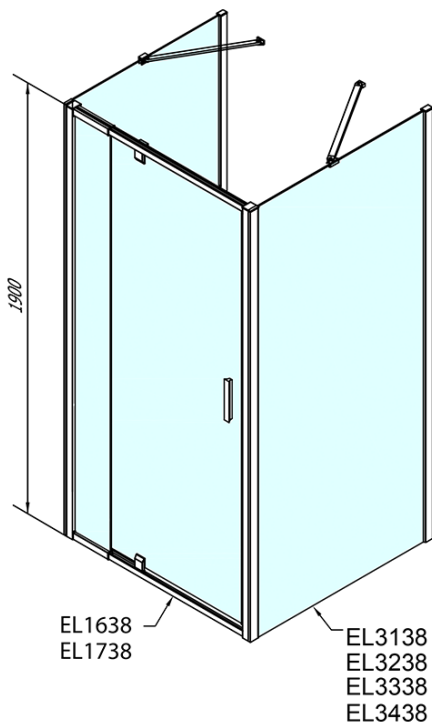

**EASY třístěnný sprchový kout 900-1000x800mm,  
pivot dveře, L/P varianta, sklo Brick**

**Objednací kód:** EL1738EL3238EL3238

**Základní informace**

**Značka:** Polysan

**Série:** EASY

**Rozměry**

**Šířka:** 900 mm

**Výška:** 1900 mm

**Hloubka:** 800 mm

**Parametry**

**Záruka:** 2 roky

**Hmotnost / ks:** 82 kg

**Balení:** 5 ks

**Barva profilu:** Chrom

**Tvar:** Třístěnné

**Typ otevírání:** Otevírací jednokřídlé

**Směr otevírání:** Univerzální

**Šířka vstupu:** 560 mm

**Typ výplně:** Brick sklo

**Tloušťka skla:** 6 mm

**Vlastnosti:** Rámové provedení

**EASY třístěnný sprchový kout 900-1000x800mm,  
pivot dveře, L/P varianta, sklo Brick**

**Technický list**

	B
EL3138	680-700
EL3238	780-800
EL3338	880-900
EL3438	980-1000

	A	C	D	E
EL1638	775-915	204	120	500
EL1738	895-1035	264	120	560