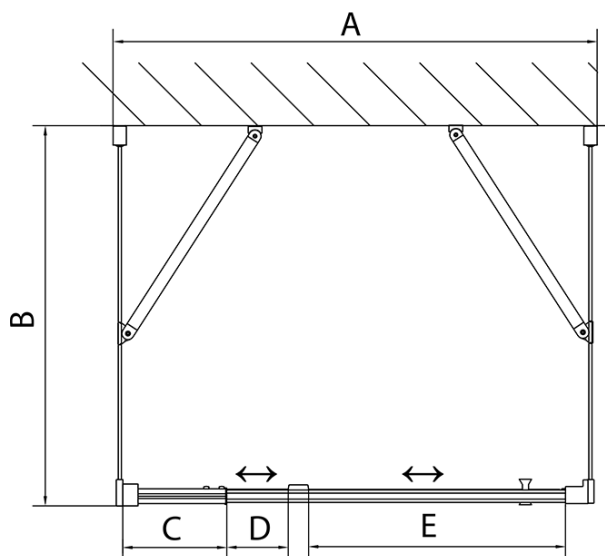

Hloubka: 800 mm

Parametry

Barva profilu: Chrom - Leštěný hliník

Tvar: Třístěnné

Typ otevírání: Otevírací jednokřídlé

Směr otevírání: Univerzální

Šířka vstupu: 560 mm

Typ výplně: Brick sklo

Tloušťka skla: 6 mm

Vlastnosti: Rámové provedení

Hmotnost / ks: 82.0 kg

Balení: 5 ks

Záruka: 2 roky

**EASY třístěnný sprchový kout 900-1000x800mm,
pivot dveře, L/P varianta, sklo Brick**

Technický list

	B
EL3138	680-700
EL3238	780-800
EL3338	880-900
EL3438	980-1000