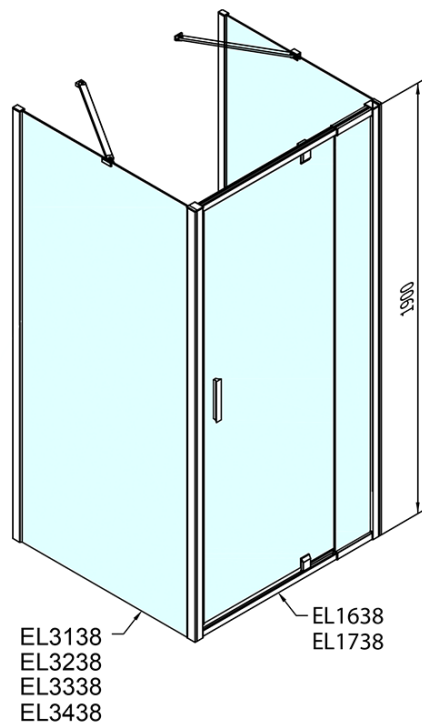

**EASY třístěnný sprchový kout 900-1000x800mm,  
pivot dveře, L/P varianta, sklo Brick**

**Objednací kód:** EL1738EL3238EL3238

**Základní informace**

**Značka:** Polysan

**Série:** EASY

**Rozměry**

**Šířka:** 900 mm

**Výška:** 1900 mm

**Hloubka:** 800 mm

**Parametry**

**Záruka:** 2 roky

**Hmotnost / ks:** 82 kg

**Balení:** 5 ks

**Barva profilu:** Chrom

**Tvar:** Třístěnné

**Typ otevírání:** Otevírací jednokřídlé

**Směr otevírání:** Univerzální

**Šířka vstupu:** 560 mm

**Typ výplně:** Brick sklo

**Tloušťka skla:** 6 mm

**Vlastnosti:** Rámové provedení

**EASY třístěnný sprchový kout 900-1000x800mm,  
pivot dveře, L/P varianta, sklo Brick**

**Technický list**

	B
EL3138	680-700
EL3238	780-800
EL3338	880-900
EL3438	980-1000

	A	C	D	E
EL1638	775-915	204	120	500
EL1738	895-1035	264	120	560