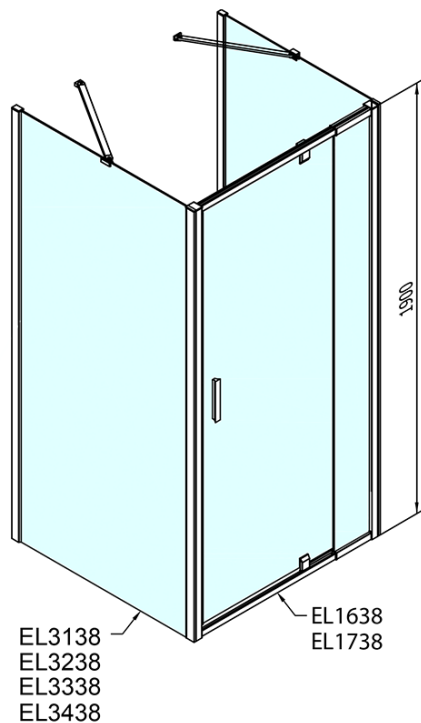

**EASY třístěnný sprchový kout 900-1000x800mm,
pivot dveře, L/P varianta, sklo Brick**

Objednací kód: EL1738EL3238EL3238

Základní informace

Značka: Polysan

Série: EASY

Rozměry

Šířka: 900 mm

Výška: 1900 mm

Hloubka: 800 mm

Parametry

Barva profilu: Chrom - Leštěný hliník

Tvar: Třístěnné

Typ otevírání: Otevírací jednokřídlé

Směr otevírání: Univerzální

Šířka vstupu: 560 mm

Typ výplně: Brick sklo

Tloušťka skla: 6 mm

Vlastnosti: Rámové provedení

Hmotnost / ks: 82.0 kg

Balení: 5 ks

Záruka: 2 roky

**EASY třístěnný sprchový kout 900-1000x800mm,
pivot dveře, L/P varianta, sklo Brick**

Technický list

	B
EL3138	680-700
EL3238	780-800
EL3338	880-900
EL3438	980-1000

	A	C	D	E
EL1638	775-915	204	120	500
EL1738	895-1035	264	120	560