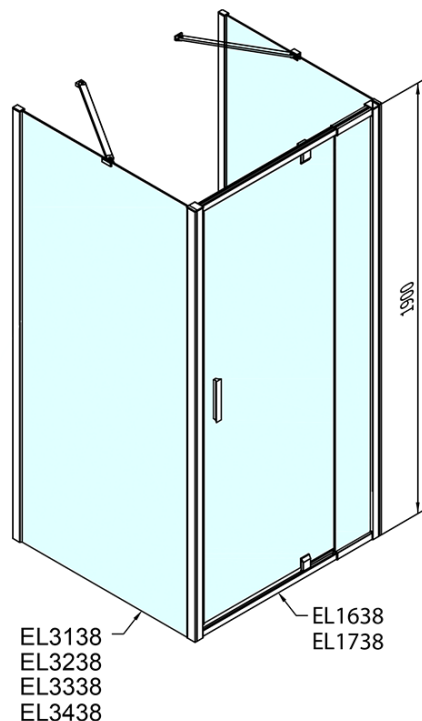

**EASY třístěnný sprchový kout 900-1000x800mm,
pivot dveře, L/P varianta, sklo Brick**

Objednací kód: EL1738EL3238EL3238

Základní informace

Značka: Polysan

Série: EASY

Rozměry

Šířka: 900 mm

Výška: 1900 mm

Hloubka: 800 mm

Parametry

Barva profilu: Chrom - Leštěný hliník

Tvar: Třístěnné

Typ otevírání: Otevírací jednokřídlé

Směr otevírání: Univerzální

Šířka vstupu: 560 mm

Typ výplně: Brick sklo

Tloušťka skla: 6 mm

Vlastnosti: Rámové provedení

Hmotnost / ks: 82.0 kg

Balení: 5 ks

Záruka: 2 roky

**EASY třístěnný sprchový kout 900-1000x800mm,
pivot dveře, L/P varianta, sklo Brick**

Technický list

	B
EL3138	680-700
EL3238	780-800
EL3338	880-900
EL3438	980-1000