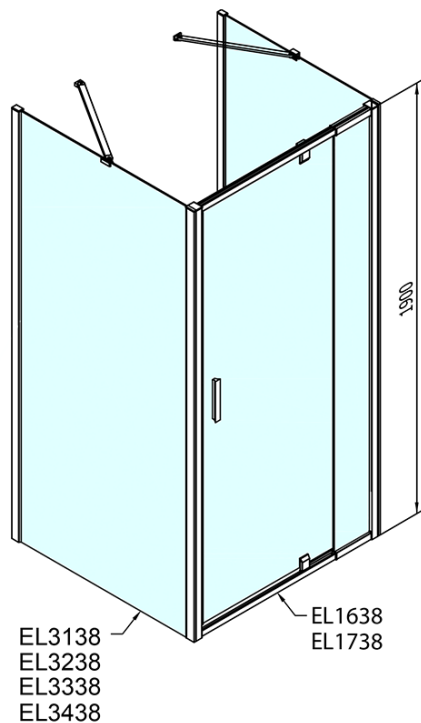

**EASY třístěnný sprchový kout 900-1000x800mm,  
pivot dveře, L/P varianta, sklo Brick**

**Objednací kód:** EL1738EL3238EL3238

**Základní informace**

**Značka:** Polysan

**Série:** EASY

**Rozměry**

**Šířka:** 900 mm

**Výška:** 1900 mm

**Hloubka:** 800 mm

**Parametry**

**Barva profilu:** Chrom - Leštěný hliník

**Tvar:** Třístěnné

**Typ otevírání:** Otevírací jednokřídlé

**Směr otevírání:** Univerzální

**Šířka vstupu:** 560 mm

**Typ výplně:** Brick sklo

**Tloušťka skla:** 6 mm

**Vlastnosti:** Rámové provedení

**Hmotnost / ks:** 83.0 kg

**Balení:** 5 ks

**Záruka:** 2 roky

**EASY třístěnný sprchový kout 900-1000x800mm,  
pivot dveře, L/P varianta, sklo Brick**

**Technický list**

	B
EL3138	680-700
EL3238	780-800
EL3338	880-900
EL3438	980-1000

	A	C	D	E
EL1638	775-915	204	120	500
EL1738	895-1035	264	120	560