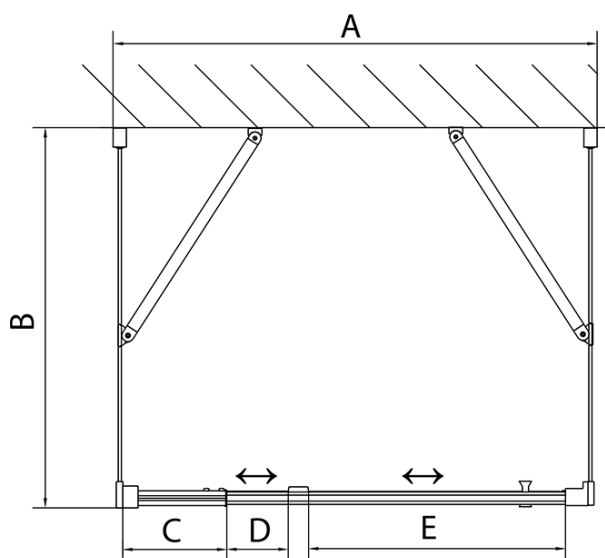

Hloubka: 800 mm

Parametry

Barva profilu: Chrom - Leštěný hliník

Tvar: Třístěnné

Typ otevírání: Otevírací jednokřídlé

Směr otevírání: Univerzální

Šířka vstupu: 560 mm

Typ výplně: Brick sklo

Tloušťka skla: 6 mm

Vlastnosti: Rámové provedení

Hmotnost / ks: 82.0 kg

Balení: 5 ks

Záruka: 2 roky

**EASY třístěnný sprchový kout 900-1000x800mm,
pivot dveře, L/P varianta, sklo Brick**

Technický list

	B
EL3138	680-700
EL3238	780-800
EL3338	880-900
EL3438	980-1000