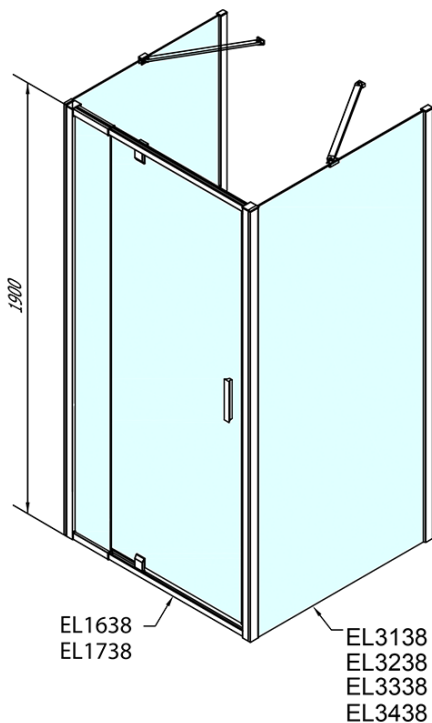

**EASY třístěnný sprchový kout 900-1000x800mm,
pivot dveře, L/P varianta, sklo Brick**

Objednací kód: EL1738EL3238EL3238

Základní informace

Značka: Polysan

Série: EASY

Rozměry

Šířka: 900 mm

Výška: 1900 mm

Hloubka: 800 mm

Parametry

Barva profilu: Chrom - Leštěný hliník

Tvar: Třístěnné

Typ otevírání: Otevírací jednokřídlé

Směr otevírání: Univerzální

Šířka vstupu: 560 mm

Typ výplně: Brick sklo

Tloušťka skla: 6 mm

Vlastnosti: Rámové provedení

Hmotnost / ks: 82.0 kg

Balení: 5 ks

Záruka: 2 roky

**EASY třístěnný sprchový kout 900-1000x800mm,
pivot dveře, L/P varianta, sklo Brick**

Technický list

	B
EL3138	680-700
EL3238	780-800
EL3338	880-900
EL3438	980-1000