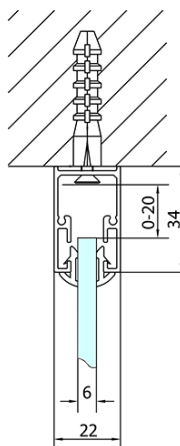

**EASY třístěnný sprchový kout 900-1000x800mm,  
pivot dveře, L/P varianta, sklo Brick**

**Objednací kód:** EL1738EL3238EL3238

**Základní informace**

**Značka:** Polysan

**Série:** EASY

**Rozměry**

**Šířka:** 900 mm

**Výška:** 1900 mm

**Hloubka:** 800 mm

**Parametry**

**Záruka:** 2 roky

**Hmotnost / ks:** 82 kg

**Balení:** 5 ks

**Barva profilu:** Chrom

**Tvar:** Třístěnné

**Typ otevírání:** Otevírací jednokřídlé

**Směr otevírání:** Univerzální

**Šířka vstupu:** 560 mm

**Typ výplně:** Brick sklo

**Tloušťka skla:** 6 mm

**Vlastnosti:** Rámové provedení

**EASY třístěnný sprchový kout 900-1000x800mm,  
pivot dveře, L/P varianta, sklo Brick**

**Technický list**

	B
EL3138	680-700
EL3238	780-800
EL3338	880-900
EL3438	980-1000

	A	C	D	E
EL1638	775-915	204	120	500
EL1738	895-1035	264	120	560