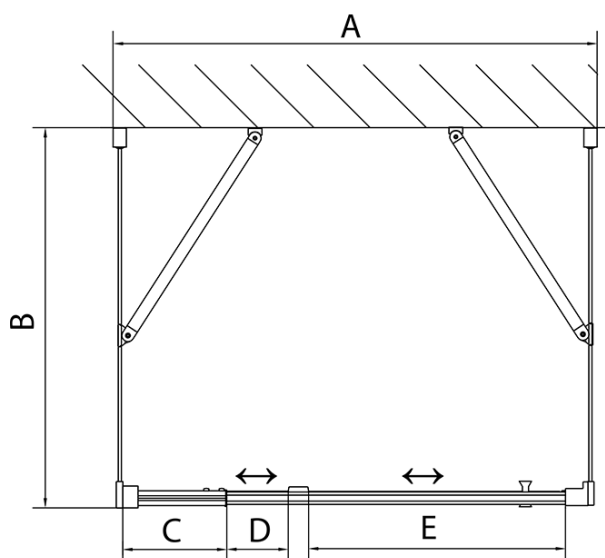

**Výška:** 1900 mm

**Hloubka:** 800 mm

**Parametry**

**Záruka:** 2 roky

**Hmotnost / ks:** 82 kg

**Balení:** 5 ks

**Barva profilu:** Chrom

**Tvar:** Třístěnné

**Typ otevírání:** Otevírací jednokřídlé

**Směr otevírání:** Univerzální

**Šířka vstupu:** 560 mm

**Typ výplně:** Brick sklo

**Tloušťka skla:** 6 mm

**Vlastnosti:** Rámové provedení

**EASY třístěnný sprchový kout 900-1000x800mm,  
pivot dveře, L/P varianta, sklo Brick**

**Technický list**

	B
EL3138	680-700
EL3238	780-800
EL3338	880-900
EL3438	980-1000

	A	C	D	E
EL1638	775-915	204	120	500
EL1738	895-1035	264	120	560