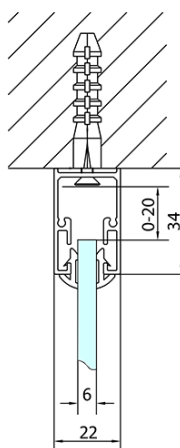

**EASY třístěnný sprchový kout 900-1000x800mm,
pivot dveře, L/P varianta, sklo Brick**

Objednací kód: EL1738EL3238EL3238

Základní informace

Značka: Polysan

Série: EASY

Rozměry

Šířka: 900 mm

Výška: 1900 mm

Hloubka: 800 mm

Parametry

Barva profilu: Chrom - Leštěný hliník

Tvar: Třístěnné

Typ otevírání: Otevírací jednokřídlé

Směr otevírání: Univerzální

Šířka vstupu: 560 mm

Typ výplně: Brick sklo

Tloušťka skla: 6 mm

Vlastnosti: Rámové provedení

Hmotnost / ks: 82.0 kg

Balení: 5 ks

Záruka: 2 roky

**EASY třístěnný sprchový kout 900-1000x800mm,
pivot dveře, L/P varianta, sklo Brick**

Technický list

	B
EL3138	680-700
EL3238	780-800
EL3338	880-900
EL3438	980-1000

	A	C	D	E
EL1638	775-915	204	120	500
EL1738	895-1035	264	120	560