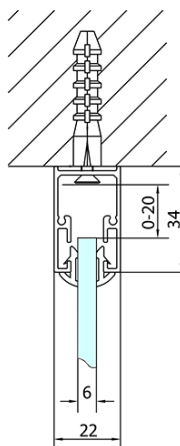

# EASY třístěnný sprchový kout 900-1000x700mm, pivot dveře, L/P varianta, sklo Brick

Objednací kód: EL1738EL3138EL3138

## Rozměry

Šířka: 900 mm  
Výška: 1900 mm  
Hloubka: 700 mm

## Parametry

Záruka: 2 roky  
Hmotnost / ks: 76 kg  
Balení: 5 ks  
Barva profilu: Chrom  
Tvar: Třístěnné  
Typ otevírání: Otevírací jednokřídlé  
Směr otevírání: Univerzální  
Šířka vstupu: 560 mm  
Typ výplně: Brick sklo  
Tloušťka skla: 6 mm  
Vlastnosti: Rámové provedení

**EASY třístěnný sprchový kout 900-1000x700mm,  
pivot dveře, L/P varianta, sklo Brick**

**Technický list**

	B
EL3138	680-700
EL3238	780-800
EL3338	880-900
EL3438	980-1000

	A	C	D	E
EL1638	775-915	204	120	500
EL1738	895-1035	264	120	560