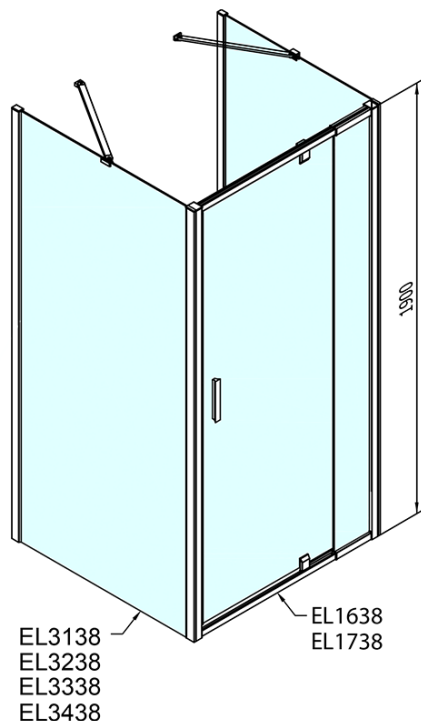

# EASY třístěnný sprchový kout 900-1000x700mm, pivot dveře, L/P varianta, sklo Brick

Objednací kód: EL1738EL3138EL3138

## Rozměry

Šířka: 900 mm  
Výška: 1900 mm  
Hloubka: 700 mm

## Parametry

Záruka: 2 roky  
Hmotnost / ks: 76 kg  
Balení: 5 ks  
Barva profilu: Chrom  
Tvar: Třístěnné  
Typ otevírání: Otevírací jednokřídlé  
Směr otevírání: Univerzální  
Šířka vstupu: 560 mm  
Typ výplně: Brick sklo  
Tloušťka skla: 6 mm  
Vlastnosti: Rámové provedení

**EASY třístěnný sprchový kout 900-1000x700mm,  
pivot dveře, L/P varianta, sklo Brick**

**Technický list**

	B
EL3138	680-700
EL3238	780-800
EL3338	880-900
EL3438	980-1000

	A	C	D	E
EL1638	775-915	204	120	500
EL1738	895-1035	264	120	560