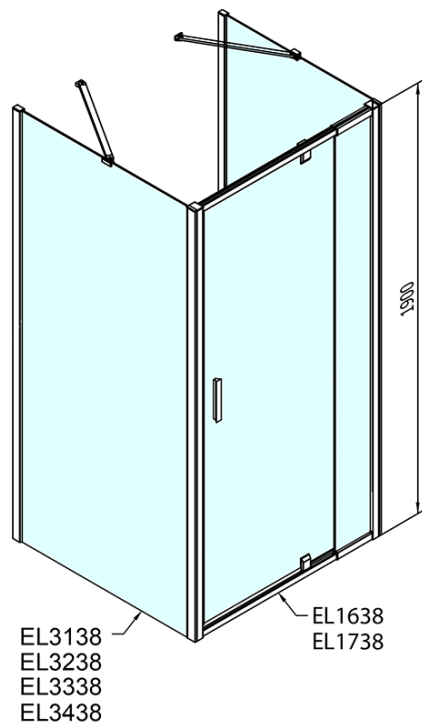

**EASY třístěnný sprchový kout 900-1000x700mm,
pivot dveře, L/P varianta, sklo Brick**

Objednací kód: EL1738EL3138EL3138

Základní informace

Značka: Polysan
Série: EASY

Rozměry

Šířka: 900 mm
Výška: 1900 mm
Hloubka: 700 mm

Parametry

Barva profilu: Chrom - Leštěný hliník
Tvar: Třístěnné
Typ otevírání: Otevírací jednokřídlé
Směr otevírání: Univerzální
Šířka vstupu: 560 mm
Typ výplně: Brick sklo
Tloušťka skla: 6 mm
Vlastnosti: Rámové provedení
Hmotnost / ks: 77.0 kg
Balení: 5 ks
Záruka: 2 roky

**EASY třístěnný sprchový kout 900-1000x700mm,
pivot dveře, L/P varianta, sklo Brick**

Technický list

	B
EL3138	680-700
EL3238	780-800
EL3338	880-900
EL3438	980-1000

	A	C	D	E
EL1638	775-915	204	120	500
EL1738	895-1035	264	120	560