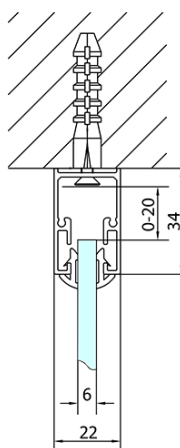

EASY třístěnný sprchový kout 900-1000x700mm, pivot dveře, L/P varianta, Brick sklo

Objednací kód: EL1738EL3138EL3138

Základní informace

Značka: Polysan
Série: EASY

Rozměry

Šířka: 900 mm
Výška: 1900 mm
Hloubka: 700 mm

Parametry

Barva profilu: Chrom - Leštěný hliník
Tvar: Třístěnné
Typ otevírání: Otevírací jednokřídlé
Směr otevírání: Univerzální
Šířka vstupu: 560 mm
Typ výplně: BRICK sklo
Tloušťka skla: 6 mm
Vlastnosti: Rámové provedení
Hmotnost / ks: 77.0 kg
Balení: 5 ks
Záruka: 2 roky

**EASY třístěnný sprchový kout 900-1000x700mm,
pivot dveře, L/P varianta, Brick sklo**

Technický list

	B
EL3138	680-700
EL3238	780-800
EL3338	880-900
EL3438	980-1000

	A	C	D	E
EL1638	775-915	204	120	500
EL1738	895-1035	264	120	560