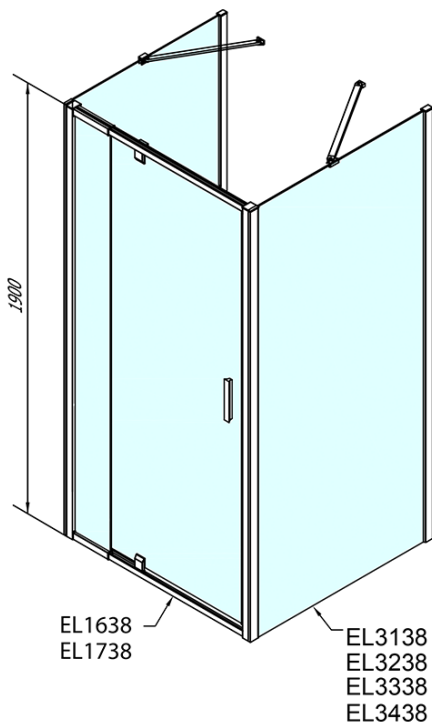

**EASY třístěnný sprchový kout 900-1000x700mm,
pivot dveře, L/P varianta, sklo Brick**

Objednací kód: EL1738EL3138EL3138

Základní informace

Značka: Polysan
Série: EASY

Rozměry

Šířka: 900 mm
Výška: 1900 mm
Hloubka: 700 mm

Parametry

Barva profilu: Chrom - Leštěný hliník
Tvar: Třístěnné
Typ otevírání: Otevírací jednokřídlé
Směr otevírání: Univerzální
Šířka vstupu: 560 mm
Typ výplně: Brick sklo
Tloušťka skla: 6 mm
Vlastnosti: Rámové provedení
Hmotnost / ks: 77.0 kg
Balení: 5 ks
Záruka: 2 roky

**EASY třístěnný sprchový kout 900-1000x700mm,
pivot dveře, L/P varianta, sklo Brick**

Technický list

	B
EL3138	680-700
EL3238	780-800
EL3338	880-900
EL3438	980-1000

	A	C	D	E
EL1638	775-915	204	120	500
EL1738	895-1035	264	120	560