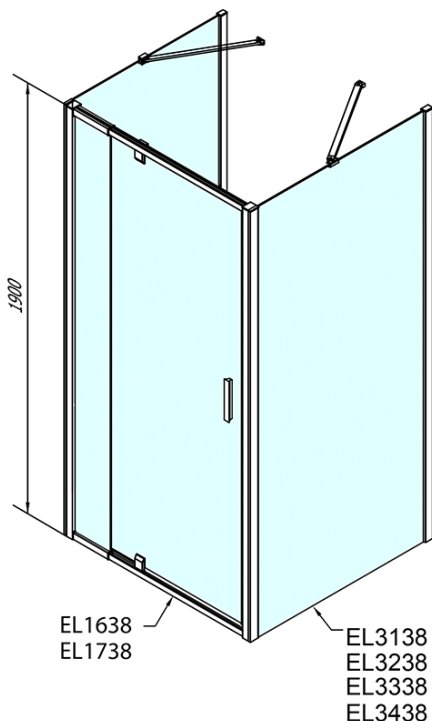

# EASY třístěnný sprchový kout 900-1000x700mm, pivot dveře, L/P varianta, sklo Brick

Objednací kód: EL1738EL3138EL3138

## Rozměry

Šířka: 900 mm  
Výška: 1900 mm  
Hloubka: 700 mm

## Parametry

Záruka: 2 roky  
Hmotnost / ks: 76 kg  
Balení: 5 ks  
Barva profilu: Chrom  
Tvar: Třístěnné  
Typ otevírání: Otevírací jednokřídlé  
Směr otevírání: Univerzální  
Šířka vstupu: 560 mm  
Typ výplně: Brick sklo  
Tloušťka skla: 6 mm  
Vlastnosti: Rámové provedení

**EASY třístěnný sprchový kout 900-1000x700mm,  
pivot dveře, L/P varianta, sklo Brick**

**Technický list**

	B
EL3138	680-700
EL3238	780-800
EL3338	880-900
EL3438	980-1000

	A	C	D	E
EL1638	775-915	204	120	500
EL1738	895-1035	264	120	560