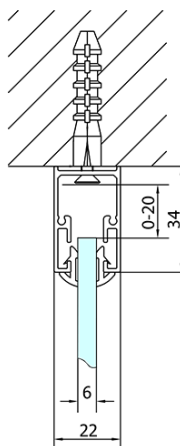

**EASY třístěnný sprchový kout 900-1000x700mm,
pivot dveře, L/P varianta, sklo Brick**

Objednací kód: EL1738EL3138EL3138

Základní informace

Značka: Polysan
Série: EASY

Rozměry

Šířka: 900 mm
Výška: 1900 mm
Hloubka: 700 mm

Parametry

Barva profilu: Chrom - Leštěný hliník
Tvar: Třístěnné
Typ otevírání: Otevírací jednokřídlé
Směr otevírání: Univerzální
Šířka vstupu: 560 mm
Typ výplně: Brick sklo
Tloušťka skla: 6 mm
Vlastnosti: Rámové provedení
Hmotnost / ks: 77.0 kg
Balení: 5 ks
Záruka: 2 roky

**EASY třístěnný sprchový kout 900-1000x700mm,
pivot dveře, L/P varianta, sklo Brick**

Technický list

	B
EL3138	680-700
EL3238	780-800
EL3338	880-900
EL3438	980-1000

	A	C	D	E
EL1638	775-915	204	120	500
EL1738	895-1035	264	120	560