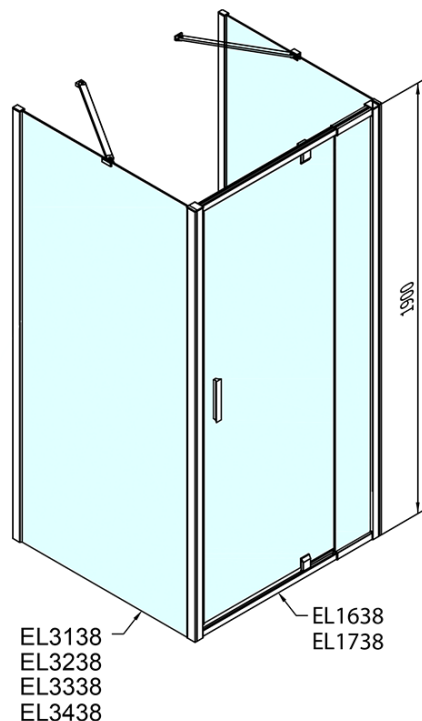

**EASY třístěnný sprchový kout 900-1000x700mm,  
pivot dveře, L/P varianta, sklo Brick**

**Objednací kód:** EL1738EL3138EL3138

**Základní informace**

**Značka:** Polysan  
**Série:** EASY

**Rozměry**

**Šířka:** 900 mm  
**Výška:** 1900 mm  
**Hloubka:** 700 mm

**Parametry**

**Barva profilu:** Chrom - Leštěný hliník  
**Tvar:** Třístěnné  
**Typ otevírání:** Otevírací jednokřídlé  
**Směr otevírání:** Univerzální  
**Šířka vstupu:** 560 mm  
**Typ výplně:** Brick sklo  
**Tloušťka skla:** 6 mm  
**Vlastnosti:** Rámové provedení  
**Hmotnost / ks:** 77.0 kg  
**Balení:** 5 ks  
**Záruka:** 2 roky

**EASY třístěnný sprchový kout 900-1000x700mm,  
pivot dveře, L/P varianta, sklo Brick**

**Technický list**

	B
EL3138	680-700
EL3238	780-800
EL3338	880-900
EL3438	980-1000

	A	C	D	E
EL1638	775-915	204	120	500
EL1738	895-1035	264	120	560