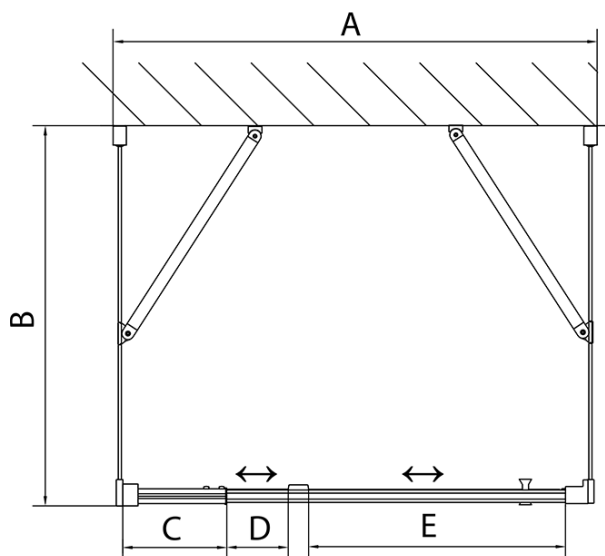

**EASY třístěnný sprchový kout 900-1000x700mm,
pivot dveře, L/P varianta, sklo Brick**

Objednací kód: EL1738EL3138EL3138

Základní informace

Značka: Polysan
Série: EASY

Rozměry

Šířka: 900 mm
Výška: 1900 mm
Hloubka: 700 mm

Parametry

Barva profilu: Chrom - Leštěný hliník
Tvar: Třístěnné
Typ otevírání: Otevírací jednokřídlé
Směr otevírání: Univerzální
Šířka vstupu: 560 mm
Typ výplně: Brick sklo
Tloušťka skla: 6 mm
Vlastnosti: Rámové provedení
Hmotnost / ks: 77.0 kg
Balení: 5 ks
Záruka: 2 roky

**EASY třístěnný sprchový kout 900-1000x700mm,
pivot dveře, L/P varianta, sklo Brick**

Technický list

	B
EL3138	680-700
EL3238	780-800
EL3338	880-900
EL3438	980-1000

	A	C	D	E
EL1638	775-915	204	120	500
EL1738	895-1035	264	120	560