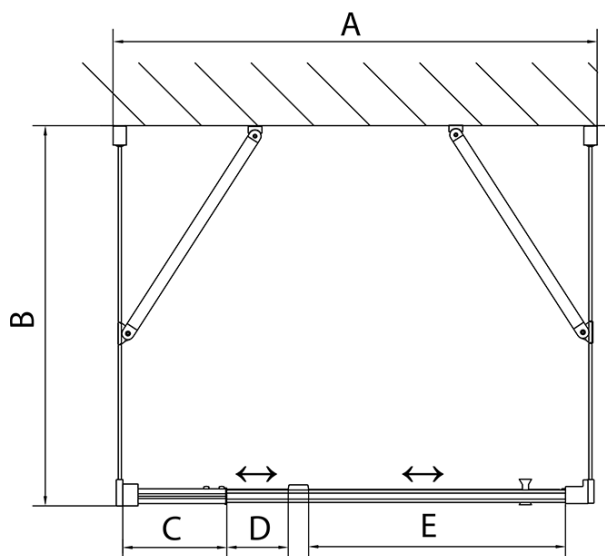

## Rozměry

Šířka: 900 mm  
Výška: 1900 mm  
Hloubka: 700 mm

## Parametry

Záruka: 2 roky  
Hmotnost / ks: 76 kg  
Balení: 5 ks  
Barva profilu: Chrom  
Tvar: Třístěnné  
Typ otevírání: Otevírací jednokřídlé  
Směr otevírání: Univerzální  
Šířka vstupu: 560 mm  
Typ výplně: Brick sklo  
Tloušťka skla: 6 mm  
Vlastnosti: Rámové provedení

**EASY třístěnný sprchový kout 900-1000x700mm,  
pivot dveře, L/P varianta, sklo Brick**

**Technický list**

	B
EL3138	680-700
EL3238	780-800
EL3338	880-900
EL3438	980-1000

	A	C	D	E
EL1638	775-915	204	120	500
EL1738	895-1035	264	120	560