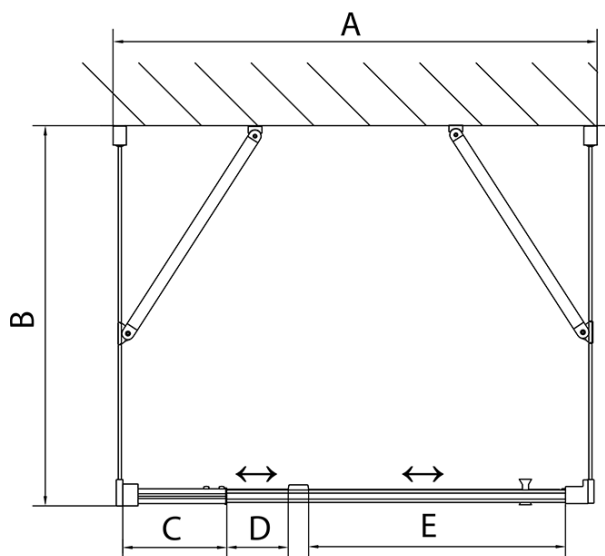

**EASY třístěnný sprchový kout 900-1000x700mm,  
pivot dveře, L/P varianta, sklo Brick**

**Objednací kód:** EL1738EL3138EL3138

**Základní informace**

**Značka:** Polysan  
**Série:** EASY

**Rozměry**

**Šířka:** 900 mm  
**Výška:** 1900 mm  
**Hloubka:** 700 mm

**Parametry**

**Barva profilu:** Chrom - Leštěný hliník  
**Tvar:** Třístěnné  
**Typ otevírání:** Otevírací jednokřídlé  
**Směr otevírání:** Univerzální  
**Šířka vstupu:** 560 mm  
**Typ výplně:** Brick sklo  
**Tloušťka skla:** 6 mm  
**Vlastnosti:** Rámové provedení  
**Hmotnost / ks:** 77.0 kg  
**Balení:** 5 ks  
**Záruka:** 2 roky

**EASY třístěnný sprchový kout 900-1000x700mm,  
pivot dveře, L/P varianta, sklo Brick**

**Technický list**

	B
EL3138	680-700
EL3238	780-800
EL3338	880-900
EL3438	980-1000

	A	C	D	E
EL1638	775-915	204	120	500
EL1738	895-1035	264	120	560