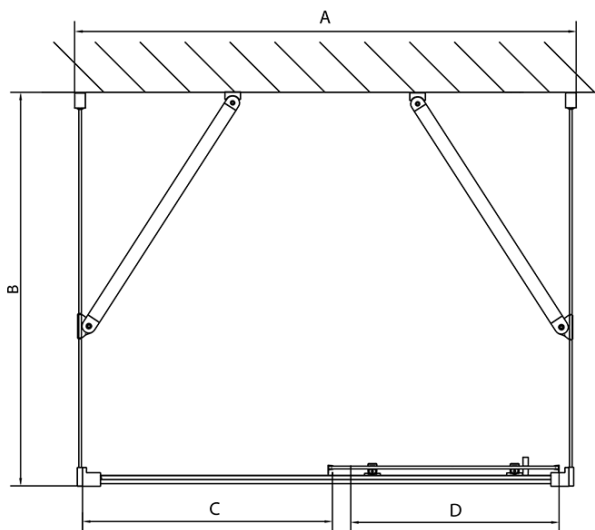

EASY třístěnný sprchový kout 1100x1000mm, L/P varianta, sklo Brick

Objednací kód: EL1138EL3438EL3438

Základní informace

Značka: Polysan
Série: EASY

Rozměry

Šířka: 1100 mm
Výška: 1900 mm
Hloubka: 1000 mm

Parametry

Barva profilu: Chrom - Leštěný hliník
Tvar: Třístěnné
Typ otevírání: Posuvné
Směr otevírání: Univerzální
Šířka vstupu: 430 mm
Typ výplně: BRICK sklo
Tloušťka skla: 6 mm
Vlastnosti: Rámové provedení
Hmotnost / ks: 97.5 kg
Balení: 5 ks
Záruka: 2 roky

**EASY třístěnný sprchový kout 1100x1000mm, L/P
varianta, sklo Brick**

Technický list

	B
EL3138	680-700
EL3238	780-800
EL3338	880-900
EL3438	980-1000

	A	C	D
EL1138	1090-1130	500	430
EL1238	1190-1230	530	480