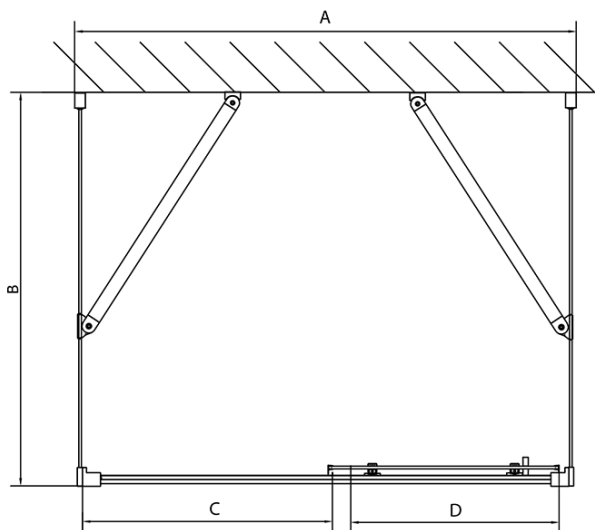

Hloubka: 1000 mm

Parametry

Záruka: 2 roky

Hmotnost / ks: 96.5 kg

Balení: 5 ks

Barva profilu: Chrom

Tvar: Třístěnné

Typ otevírání: Posuvné

Směr otevírání: Univerzální

Šířka vstupu: 430 mm

Typ výplně: Brick bezpečnostní sklo

Tloušťka skla: 6 mm

Vlastnosti: Rámové provedení

**EASY třístěnný sprchový kout 1100x1000mm, L/P
varianta, sklo Brick**

Technický list

	B
EL3138	680-700
EL3238	780-800
EL3338	880-900
EL3438	980-1000

	A	C	D
EL1138	1090-1130	500	430
EL1238	1190-1230	530	480