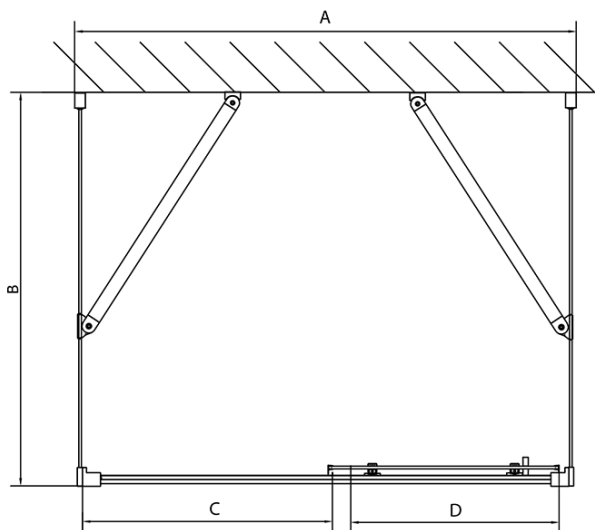

EASY třístěnný sprchový kout 1100x1000mm, L/P varianta, sklo Brick

Objednací kód: EL1138EL3438EL3438

Základní informace

Značka: Polysan
Série: EASY

Rozměry

Šířka: 1100 mm
Výška: 1900 mm
Hloubka: 1000 mm

Parametry

Barva profilu: Chrom
Tvar: Třístěnné
Typ otevírání: Posuvné
Směr otevírání: Univerzální
Šířka vstupu: 430 mm
Typ výplně: Brick sklo
Tloušťka skla: 6 mm
Vlastnosti: Rámové provedení
Hmotnost / ks: 96.5 kg
Balení: 5 ks
Záruka: 2 roky

**EASY třístěnný sprchový kout 1100x1000mm, L/P
varianta, sklo Brick**

Technický list

	B
EL3138	680-700
EL3238	780-800
EL3338	880-900
EL3438	980-1000

	A	C	D
EL1138	1090-1130	500	430
EL1238	1190-1230	530	480