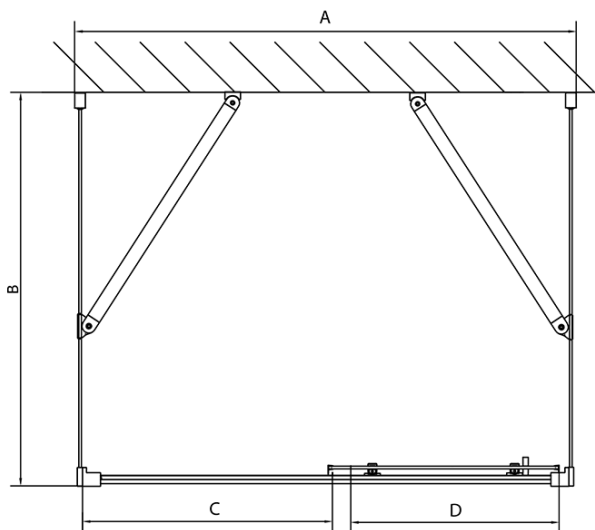

EASY třístěnný sprchový kout 1100x1000mm, L/P varianta, sklo Brick

Objednací kód: EL1138EL3438EL3438

Základní informace

Značka: Polysan
Série: EASY

Rozměry

Šířka: 1100 mm
Výška: 1900 mm
Hloubka: 1000 mm

Parametry

Barva profilu: Chrom - Leštěný hliník
Tvar: Třístěnné
Typ otevírání: Posuvné
Směr otevírání: Univerzální
Šířka vstupu: 430 mm
Typ výplně: Brick sklo
Tloušťka skla: 6 mm
Vlastnosti: Rámové provedení
Hmotnost / ks: 96.5 kg
Balení: 5 ks
Záruka: 2 roky

**EASY třístěnný sprchový kout 1100x1000mm, L/P
varianta, sklo Brick**

Technický list

	B
EL3138	680-700
EL3238	780-800
EL3338	880-900
EL3438	980-1000

	A	C	D
EL1138	1090-1130	500	430
EL1238	1190-1230	530	480