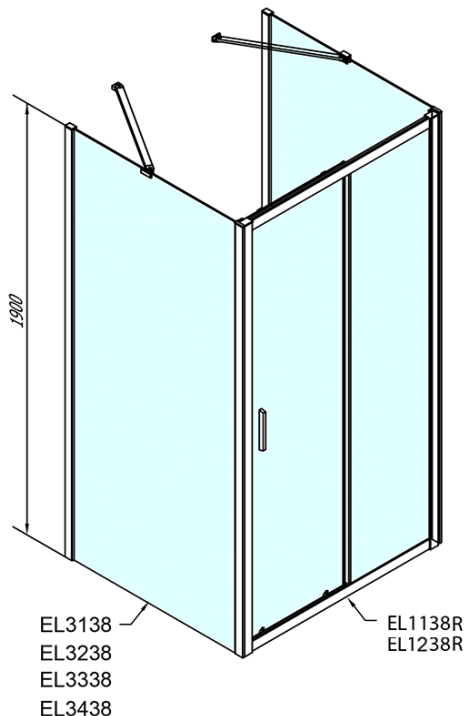

EASY třístěnný sprchový kout 1100x1000mm, L/P varianta, sklo Brick

Objednací kód: EL1138EL3438EL3438

Základní informace

Značka: Polysan

Série: EASY

Rozměry

Šířka: 1100 mm

Výška: 1900 mm

Hloubka: 1000 mm

Parametry

Záruka: 2 roky

Hmotnost / ks: 96.5 kg

Balení: 5 ks

Barva profilu: Chrom

Tvar: Třístěnné

Typ otevírání: Posuvné

Směr otevírání: Univerzální

Šířka vstupu: 430 mm

Typ výplně: Brick bezpečnostní sklo

Tloušťka skla: 6 mm

Vlastnosti: Rámové provedení

**EASY třístěnný sprchový kout 1100x1000mm, L/P
varianta, sklo Brick**

Technický list

	B
EL3138	680-700
EL3238	780-800
EL3338	880-900
EL3438	980-1000

	A	C	D
EL1138	1090-1130	500	430
EL1238	1190-1230	530	480