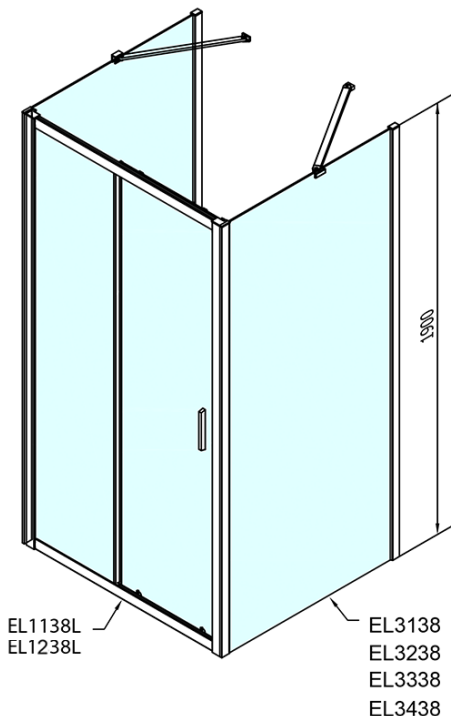

EASY třístěnný sprchový kout 1100x1000mm, L/P varianta, sklo Brick

Objednací kód: EL1138EL3438EL3438

Základní informace

Značka: Polysan

Série: EASY

Rozměry

Šířka: 1100 mm

Výška: 1900 mm

Hloubka: 1000 mm

Parametry

Záruka: 2 roky

Hmotnost / ks: 96.5 kg

Balení: 5 ks

Barva profilu: Chrom

Tvar: Třístěnné

Typ otevírání: Posuvné

Směr otevírání: Univerzální

Šířka vstupu: 430 mm

Typ výplně: Brick bezpečnostní sklo

Tloušťka skla: 6 mm

Vlastnosti: Rámové provedení

**EASY třístěnný sprchový kout 1100x1000mm, L/P
varianta, sklo Brick**

Technický list

	B
EL3138	680-700
EL3238	780-800
EL3338	880-900
EL3438	980-1000

	A	C	D
EL1138	1090-1130	500	430
EL1238	1190-1230	530	480