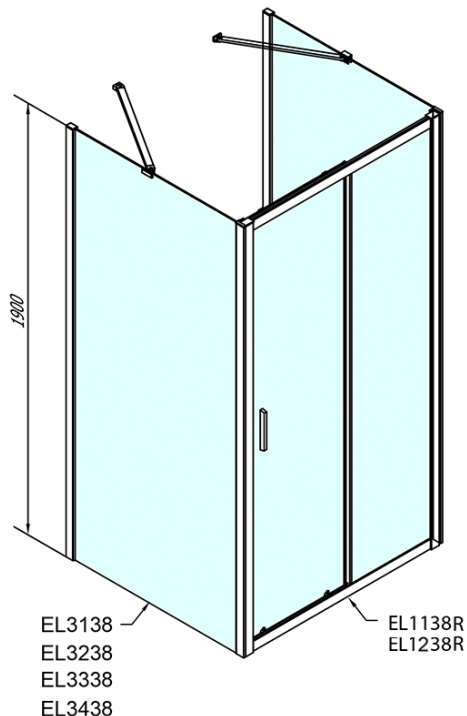

EASY třístěnný sprchový kout 1100x900mm, L/P varianta, sklo Brick

Objednací kód: EL1138EL3338EL3338

Základní informace

Značka: Polysan
Série: EASY

Rozměry

Šířka: 1100 mm
Výška: 1900 mm
Hloubka: 900 mm

Parametry

Záruka: 2 roky
Hmotnost / ks: 90.5 kg
Balení: 5 ks
Barva profilu: Chrom
Tvar: Třístěnné
Typ otevírání: Posuvné
Směr otevírání: Univerzální
Šířka vstupu: 430 mm
Typ výplně: Brick sklo
Tloušťka skla: 6 mm
Vlastnosti: Rámové provedení

**EASY třístěnný sprchový kout 1100x900mm, L/P
varianta, sklo Brick**

Technický list

	B
EL3138	680-700
EL3238	780-800
EL3338	880-900
EL3438	980-1000

	A	C	D
EL1138	1090-1130	500	430
EL1238	1190-1230	530	480