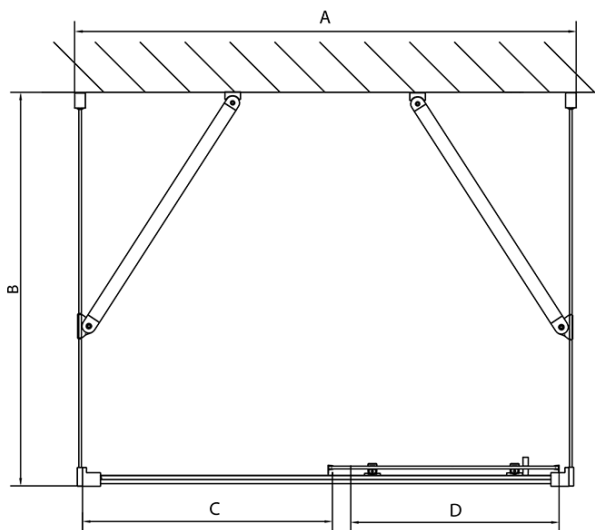

## Rozměry

Šířka: 1100 mm  
Výška: 1900 mm  
Hloubka: 900 mm

## Parametry

Barva profilu: Chrom - Leštěný hliník  
Tvar: Třístěnné  
Typ otevírání: Posuvné  
Směr otevírání: Univerzální  
Šířka vstupu: 430 mm  
Typ výplně: Brick sklo  
Tloušťka skla: 6 mm  
Vlastnosti: Rámové provedení  
Hmotnost / ks: 91.5 kg  
Balení: 5 ks  
Záruka: 2 roky

**EASY třístěnný sprchový kout 1100x900mm, L/P  
varianta, sklo Brick**

**Technický list**

	B
EL3138	680-700
EL3238	780-800
EL3338	880-900
EL3438	980-1000

	A	C	D
EL1138	1090-1130	500	430
EL1238	1190-1230	530	480