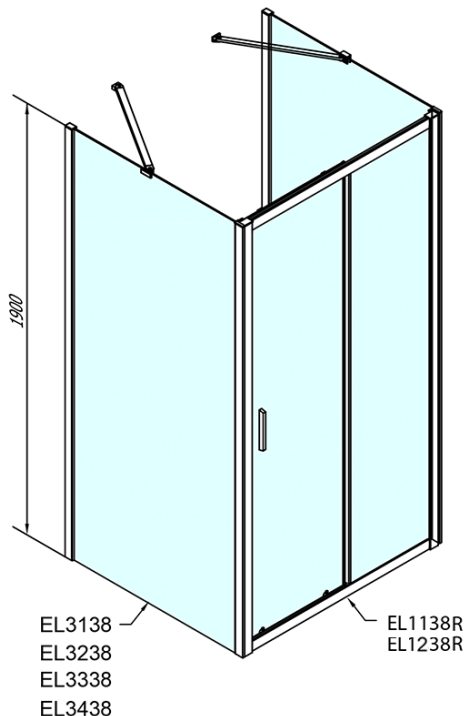

EASY třístěnný sprchový kout 1100x900mm, L/P varianta, sklo Brick

Objednací kód: EL1138EL3338EL3338

Základní informace

Značka: Polysan
Série: EASY

Rozměry

Šířka: 1100 mm
Výška: 1900 mm
Hloubka: 900 mm

Parametry

Barva profilu: Chrom - Leštěný hliník
Tvar: Třístěnné
Typ otevírání: Posuvné
Směr otevírání: Univerzální
Šířka vstupu: 430 mm
Typ výplně: Brick sklo
Tloušťka skla: 6 mm
Vlastnosti: Rámové provedení
Hmotnost / ks: 90.5 kg
Balení: 5 ks
Záruka: 2 roky

**EASY třístěnný sprchový kout 1100x900mm, L/P
varianta, sklo Brick**

Technický list

	B
EL3138	680-700
EL3238	780-800
EL3338	880-900
EL3438	980-1000

	A	C	D
EL1138	1090-1130	500	430
EL1238	1190-1230	530	480