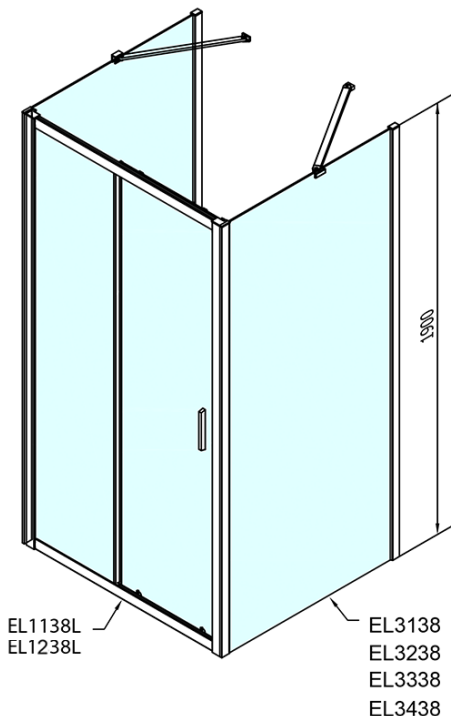

EASY třístěnný sprchový kout 1100x900mm, L/P varianta, sklo Brick

Objednací kód: EL1138EL3338EL3338

Základní informace

Značka: Polysan
Série: EASY

Rozměry

Šířka: 1100 mm
Výška: 1900 mm
Hloubka: 900 mm

Parametry

Záruka: 2 roky
Hmotnost / ks: 90.5 kg
Balení: 5 ks
Barva profilu: Chrom
Tvar: Třístěnné
Typ otevírání: Posuvné
Směr otevírání: Univerzální
Šířka vstupu: 430 mm
Typ výplně: Brick sklo
Tloušťka skla: 6 mm
Vlastnosti: Rámové provedení

**EASY třístěnný sprchový kout 1100x900mm, L/P
varianta, sklo Brick**

Technický list

	B
EL3138	680-700
EL3238	780-800
EL3338	880-900
EL3438	980-1000

	A	C	D
EL1138	1090-1130	500	430
EL1238	1190-1230	530	480