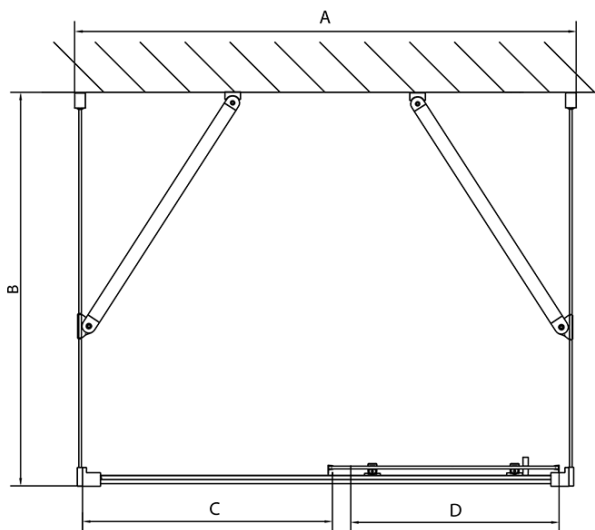

EASY třístěnný sprchový kout 1100x900mm, L/P varianta, sklo Brick

Objednací kód: EL1138EL3338EL3338

Základní informace

Značka: Polysan
Série: EASY

Rozměry

Šířka: 1100 mm
Výška: 1900 mm
Hloubka: 900 mm

Parametry

Barva profilu: Chrom - Leštěný hliník
Tvar: Třístěnné
Typ otevírání: Posuvné
Směr otevírání: Univerzální
Šířka vstupu: 430 mm
Typ výplně: Brick sklo
Tloušťka skla: 6 mm
Vlastnosti: Rámové provedení
Hmotnost / ks: 90.5 kg
Balení: 5 ks
Záruka: 2 roky

**EASY třístěnný sprchový kout 1100x900mm, L/P
varianta, sklo Brick**

Technický list

	B
EL3138	680-700
EL3238	780-800
EL3338	880-900
EL3438	980-1000

	A	C	D
EL1138	1090-1130	500	430
EL1238	1190-1230	530	480