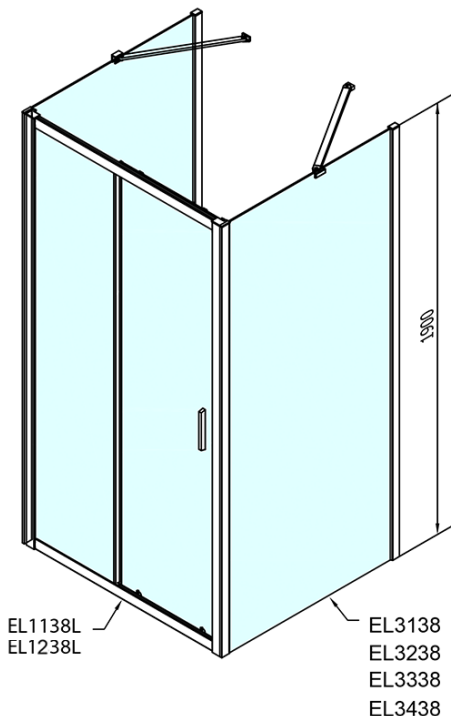

EASY třístěnný sprchový kout 1100x900mm, L/P varianta, sklo Brick

Objednací kód: EL1138EL3338EL3338

Základní informace

Značka: Polysan
Série: EASY

Rozměry

Šířka: 1100 mm
Výška: 1900 mm
Hloubka: 900 mm

Parametry

Barva profilu: Chrom - Leštěný hliník
Tvar: Třístěnné
Typ otevírání: Posuvné
Směr otevírání: Univerzální
Šířka vstupu: 430 mm
Typ výplně: Brick sklo
Tloušťka skla: 6 mm
Vlastnosti: Rámové provedení
Hmotnost / ks: 90.5 kg
Balení: 5 ks
Záruka: 2 roky

**EASY třístěnný sprchový kout 1100x900mm, L/P
varianta, sklo Brick**

Technický list

	B
EL3138	680-700
EL3238	780-800
EL3338	880-900
EL3438	980-1000

	A	C	D
EL1138	1090-1130	500	430
EL1238	1190-1230	530	480