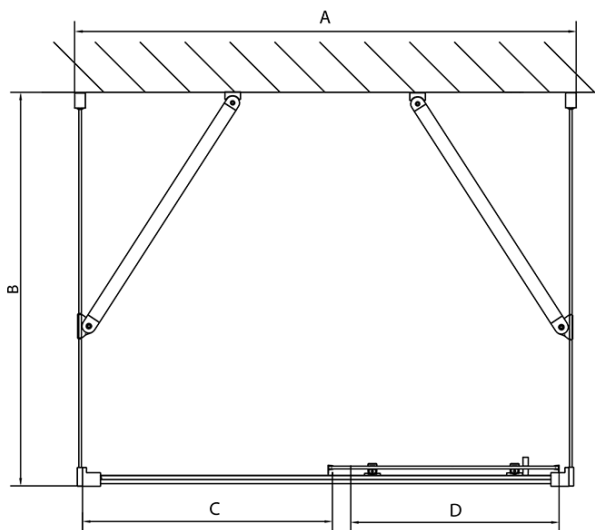

EASY třístěnný sprchový kout 1100x900mm, L/P varianta, sklo Brick

Objednací kód: EL1138EL3338EL3338

Základní informace

Značka: Polysan
Série: EASY

Rozměry

Šířka: 1100 mm
Výška: 1900 mm
Hloubka: 900 mm

Parametry

Barva profilu: Chrom - Leštěný hliník
Tvar: Třístěnné
Typ otevírání: Posuvné
Směr otevírání: Univerzální
Šířka vstupu: 430 mm
Typ výplně: BRICK sklo
Tloušťka skla: 6 mm
Vlastnosti: Rámové provedení
Hmotnost / ks: 91.5 kg
Balení: 5 ks
Záruka: 2 roky

**EASY třístěnný sprchový kout 1100x900mm, L/P
varianta, sklo Brick**

Technický list

	B
EL3138	680-700
EL3238	780-800
EL3338	880-900
EL3438	980-1000

	A	C	D
EL1138	1090-1130	500	430
EL1238	1190-1230	530	480