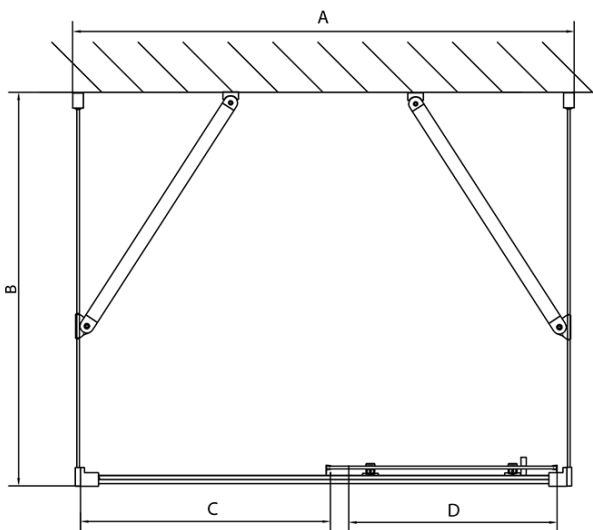

EASY třístěnný sprchový kout 1100x900mm, L/P varianta, sklo Brick

Objednací kód: EL1138EL3338EL3338

Základní informace

Značka: Polysan
Série: EASY

Rozměry

Šířka: 1100 mm
Výška: 1900 mm
Hloubka: 900 mm

Parametry

Záruka: 2 roky
Hmotnost / ks: 90.5 kg
Balení: 5 ks
Barva profilu: Chrom
Tvar: Třístěnné
Typ otevírání: Posuvné
Směr otevírání: Univerzální
Šířka vstupu: 430 mm
Typ výplně: Brick sklo
Tloušťka skla: 6 mm
Vlastnosti: Rámové provedení

**EASY třístěnný sprchový kout 1100x900mm, L/P
varianta, sklo Brick**

Technický list

	B
EL3138	680-700
EL3238	780-800
EL3338	880-900
EL3438	980-1000

	A	C	D
EL1138	1090-1130	500	430
EL1238	1190-1230	530	480