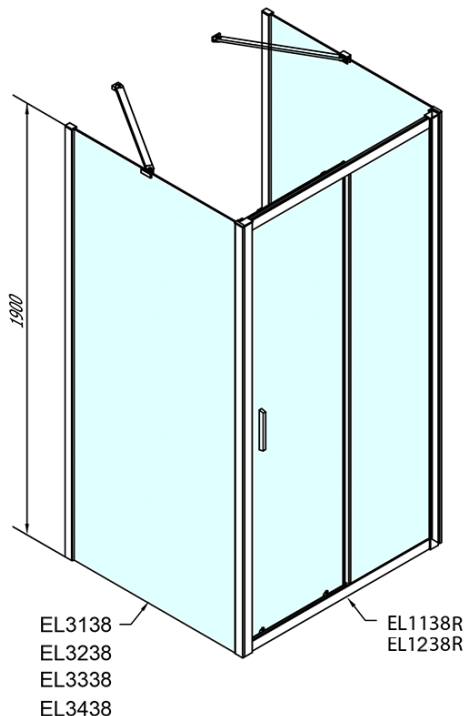

EASY třístěnný sprchový kout 1100x900mm, L/P varianta, sklo Brick

Objednací kód: EL1138EL3338EL3338

Základní informace

Značka: Polysan
Série: EASY

Rozměry

Šířka: 1100 mm
Výška: 1900 mm
Hloubka: 900 mm

Parametry

Barva profilu: Chrom - Leštěný hliník
Tvar: Třístěnné
Typ otevírání: Posuvné
Směr otevírání: Univerzální
Šířka vstupu: 430 mm
Typ výplně: BRICK sklo
Tloušťka skla: 6 mm
Vlastnosti: Rámové provedení
Hmotnost / ks: 91.5 kg
Balení: 5 ks
Záruka: 2 roky

**EASY třístěnný sprchový kout 1100x900mm, L/P
varianta, sklo Brick**

Technický list

	B
EL3138	680-700
EL3238	780-800
EL3338	880-900
EL3438	980-1000

	A	C	D
EL1138	1090-1130	500	430
EL1238	1190-1230	530	480