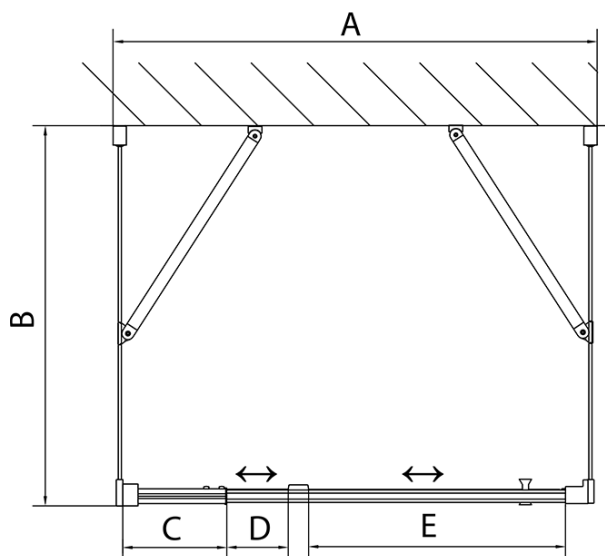

**Výška:** 1900 mm

**Hloubka:** 700 mm

**Parametry**

**Barva profilu:** Chrom

**Tvar:** Třístěnné

**Typ otevírání:** Otevírací jednokřídlé

**Směr otevírání:** Univerzální

**Šířka vstupu:** 560 mm

**Typ výplně:** Čiré sklo

**Tloušťka skla:** 6 mm

**Vlastnosti:** Rámové provedení

**Hmotnost / ks:** 76.0 kg

**Balení:** 5 ks

**Záruka:** 2 roky

**EASY třístěnný sprchový kout 900-1000x700mm,  
pivot dveře, L/P varianta, čiré sklo**

**Technický list**

	B
EL3115	680-700
EL3215	780-800
EL3315	880-900
EL3415	980-1000

	A	C	D	E
EL1615	775-915	204	120	500
EL1715	895-1035	264	120	560