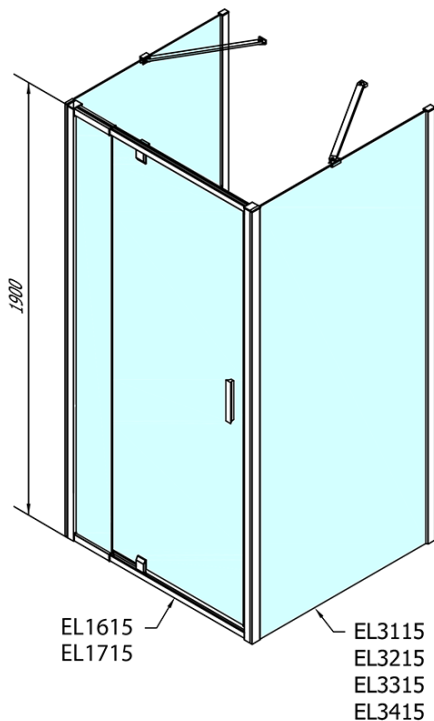

**EASY třístěnný sprchový kout 900-1000x700mm,
pivot dveře, L/P varianta, čiré sklo**

Objednací kód: EL1715EL3115EL3115

Základní informace

Značka: Polysan

Série: EASY

Rozměry

Šířka: 900 mm

Výška: 1900 mm

Hloubka: 700 mm

Parametry

Záruka: 2 roky

Hmotnost / ks: 76 kg

Balení: 5 ks

Barva profilu: Chrom

Tvar: Třístěnné

Typ otevírání: Otevírací jednokřídlé

Směr otevírání: Univerzální

Šířka vstupu: 560 mm

Typ výplně: Čiré sklo

Tloušťka skla: 6 mm

Vlastnosti: Rámové provedení

**EASY třístěnný sprchový kout 900-1000x700mm,
pivot dveře, L/P varianta, čiré sklo**

Technický list

	B
EL3115	680-700
EL3215	780-800
EL3315	880-900
EL3415	980-1000

	A	C	D	E
EL1615	775-915	204	120	500
EL1715	895-1035	264	120	560