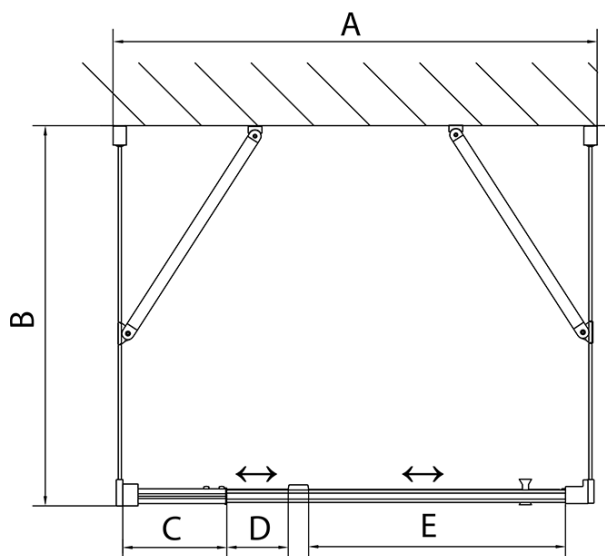

Hloubka: 700 mm

Parametry

Záruka: 2 roky

Hmotnost / ks: 76 kg

Balení: 5 ks

Barva profilu: Chrom

Tvar: Třístěnné

Typ otevírání: Otevírací jednokřídlé

Směr otevírání: Univerzální

Šířka vstupu: 560 mm

Typ výplně: Čiré sklo

Tloušťka skla: 6 mm

Vlastnosti: Rámové provedení

**EASY třístěnný sprchový kout 900-1000x700mm,
pivot dveře, L/P varianta, čiré sklo**

Technický list

	B
EL3115	680-700
EL3215	780-800
EL3315	880-900
EL3415	980-1000

	A	C	D	E
EL1615	775-915	204	120	500
EL1715	895-1035	264	120	560