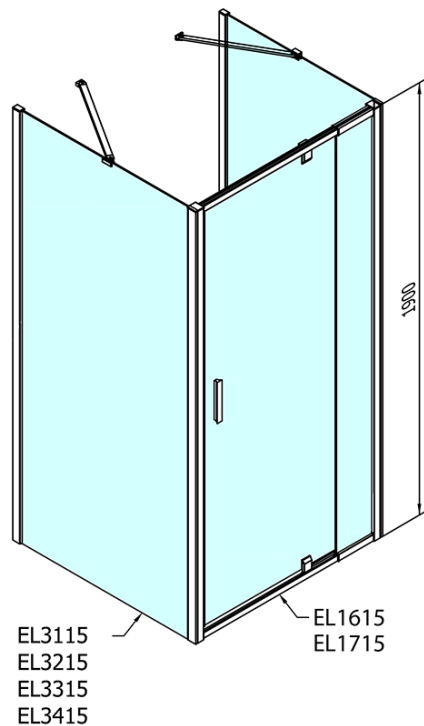

**EASY třístěnný sprchový kout 900-1000x700mm,  
pivot dveře, L/P varianta, čiré sklo**

**Objednací kód:** EL1715EL3115EL3115

**Základní informace**

**Značka:** Polysan

**Série:** EASY

**Rozměry**

**Šířka:** 900 mm

**Výška:** 1900 mm

**Hloubka:** 700 mm

**Parametry**

**Barva profilu:** Chrom

**Tvar:** Třístěnné

**Typ otevírání:** Otevírací jednokřídlé

**Směr otevírání:** Univerzální

**Šířka vstupu:** 560 mm

**Typ výplně:** Čiré sklo

**Tloušťka skla:** 6 mm

**Vlastnosti:** Rámové provedení

**Hmotnost / ks:** 76.0 kg

**Balení:** 5 ks

**Záruka:** 2 roky

**EASY třístěnný sprchový kout 900-1000x700mm,  
pivot dveře, L/P varianta, čiré sklo**

**Technický list**

	B
EL3115	680-700
EL3215	780-800
EL3315	880-900
EL3415	980-1000

	A	C	D	E
EL1615	775-915	204	120	500
EL1715	895-1035	264	120	560