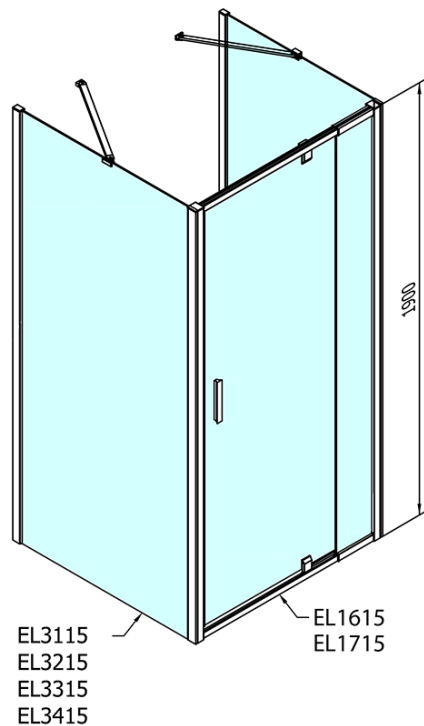

**EASY třístěnný sprchový kout 900-1000x700mm,
pivot dveře, L/P varianta, čiré sklo**

Objednací kód: EL1715EL3115EL3115

Základní informace

Značka: Polysan

Série: EASY

Rozměry

Šířka: 900 mm

Výška: 1900 mm

Hloubka: 700 mm

Parametry

Záruka: 2 roky

Hmotnost / ks: 76 kg

Balení: 5 ks

Barva profilu: Chrom

Tvar: Třístěnné

Typ otevírání: Otevírací jednokřídlé

Směr otevírání: Univerzální

Šířka vstupu: 560 mm

Typ výplně: Čiré sklo

Tloušťka skla: 6 mm

Vlastnosti: Rámové provedení

**EASY třístěnný sprchový kout 900-1000x700mm,
pivot dveře, L/P varianta, čiré sklo**

Technický list

	B
EL3115	680-700
EL3215	780-800
EL3315	880-900
EL3415	980-1000

	A	C	D	E
EL1615	775-915	204	120	500
EL1715	895-1035	264	120	560