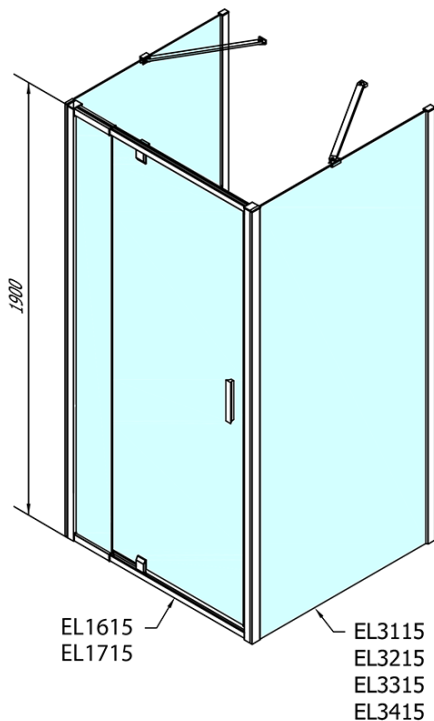

**EASY třístěnný sprchový kout 900-1000x700mm,  
pivot dveře, L/P varianta, čiré sklo**

**Objednací kód:** EL1715EL3115EL3115

**Základní informace**

**Značka:** Polysan

**Série:** EASY

**Rozměry**

**Šířka:** 900 mm

**Výška:** 1900 mm

**Hloubka:** 700 mm

**Parametry**

**Barva profilu:** Chrom

**Tvar:** Třístěnné

**Typ otevírání:** Otevírací jednokřídlé

**Směr otevírání:** Univerzální

**Šířka vstupu:** 560 mm

**Typ výplně:** Čiré sklo

**Tloušťka skla:** 6 mm

**Vlastnosti:** Rámové provedení

**Hmotnost / ks:** 76.0 kg

**Balení:** 5 ks

**Záruka:** 2 roky

**EASY třístěnný sprchový kout 900-1000x700mm,  
pivot dveře, L/P varianta, čiré sklo**

**Technický list**

	B
EL3115	680-700
EL3215	780-800
EL3315	880-900
EL3415	980-1000

	A	C	D	E
EL1615	775-915	204	120	500
EL1715	895-1035	264	120	560