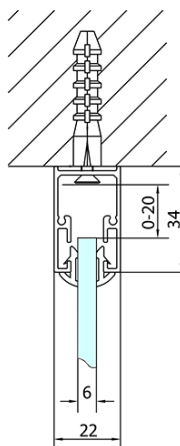

**EASY třístěnný sprchový kout 900-1000x700mm,
pivot dveře, L/P varianta, čiré sklo**

Objednací kód: EL1715EL3115EL3115

Základní informace

Značka: Polysan

Série: EASY

Rozměry

Šířka: 900 mm

Výška: 1900 mm

Hloubka: 700 mm

Parametry

Záruka: 2 roky

Hmotnost / ks: 76 kg

Balení: 5 ks

Barva profilu: Chrom

Tvar: Třístěnné

Typ otevírání: Otevírací jednokřídlé

Směr otevírání: Univerzální

Šířka vstupu: 560 mm

Typ výplně: Čiré sklo

Tloušťka skla: 6 mm

Vlastnosti: Rámové provedení

**EASY třístěnný sprchový kout 900-1000x700mm,
pivot dveře, L/P varianta, čiré sklo**

Technický list

	B
EL3115	680-700
EL3215	780-800
EL3315	880-900
EL3415	980-1000

	A	C	D	E
EL1615	775-915	204	120	500
EL1715	895-1035	264	120	560