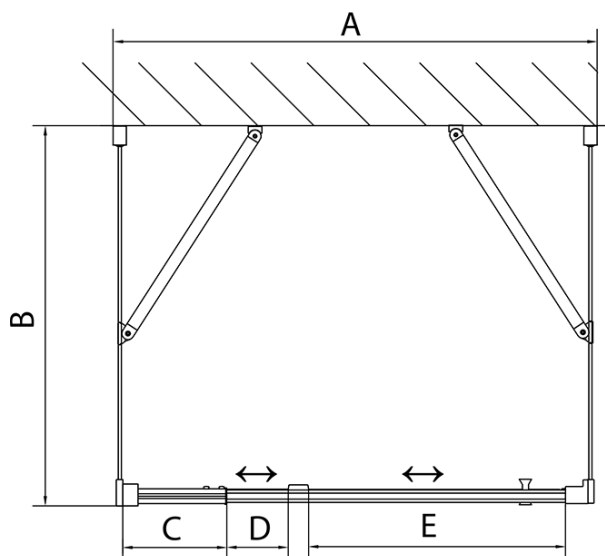

## Rozměry

Šířka: 800 mm  
Výška: 1900 mm  
Hloubka: 1000 mm

## Parametry

Barva profilu: Chrom - Leštěný hliník  
Tvar: Třístěnné  
Typ otevírání: Otevírací jednokřídlé  
Směr otevírání: Univerzální  
Šířka vstupu: 500 mm  
Typ výplně: Čiré sklo  
Tloušťka skla: 6 mm  
Vlastnosti: Rámové provedení  
Hmotnost / ks: 92.0 kg  
Balení: 5 ks  
Záruka: 2 roky

EASY třístěnný sprchový kout 800-900x1000mm,  
pivot dveře, L/P varianta, čiré sklo

Technický list

	B
EL3115	680-700
EL3215	780-800
EL3315	880-900
EL3415	980-1000

	A	C	D	E
EL1615	775-915	204	120	500
EL1715	895-1035	264	120	560