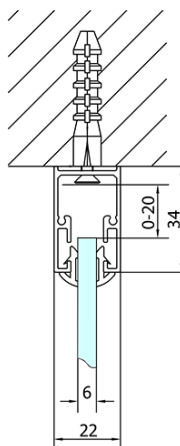

# EASY třístěnný sprchový kout 800-900x1000mm, pivot dveře, L/P varianta, čiré sklo

Objednací kód: EL1615EL3415EL3415

## Rozměry

Šířka: 800 mm  
Výška: 1900 mm  
Hloubka: 1000 mm

## Parametry

Barva profilu: Chrom - Leštěný hliník  
Tvar: Třístěnné  
Typ otevírání: Otevírací jednokřídlé  
Směr otevírání: Univerzální  
Šířka vstupu: 500 mm  
Typ výplně: Čiré sklo  
Tloušťka skla: 6 mm  
Vlastnosti: Rámové provedení  
Hmotnost / ks: 92.0 kg  
Balení: 5 ks  
Záruka: 2 roky

EASY třístěnný sprchový kout 800-900x1000mm,  
pivot dveře, L/P varianta, čiré sklo

Technický list

	B
EL3115	680-700
EL3215	780-800
EL3315	880-900
EL3415	980-1000

	A	C	D	E
EL1615	775-915	204	120	500
EL1715	895-1035	264	120	560