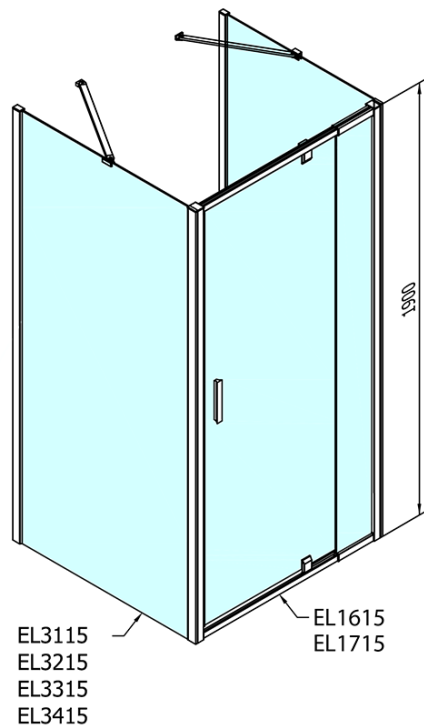

# EASY třístěnný sprchový kout 800-900x1000mm, pivot dveře, L/P varianta, čiré sklo

Objednací kód: EL1615EL3415EL3415

## Rozměry

Šířka: 800 mm  
Výška: 1900 mm  
Hloubka: 1000 mm

## Parametry

Barva profilu: Chrom - Leštěný hliník  
Tvar: Třístěnné  
Typ otevírání: Otevírací jednokřídlé  
Směr otevírání: Univerzální  
Šířka vstupu: 500 mm  
Typ výplně: Čiré sklo  
Tloušťka skla: 6 mm  
Vlastnosti: Rámové provedení  
Hmotnost / ks: 92.0 kg  
Balení: 5 ks  
Záruka: 2 roky

EASY třístěnný sprchový kout 800-900x1000mm,  
pivot dveře, L/P varianta, čiré sklo

Technický list

	B
EL3115	680-700
EL3215	780-800
EL3315	880-900
EL3415	980-1000

	A	C	D	E
EL1615	775-915	204	120	500
EL1715	895-1035	264	120	560