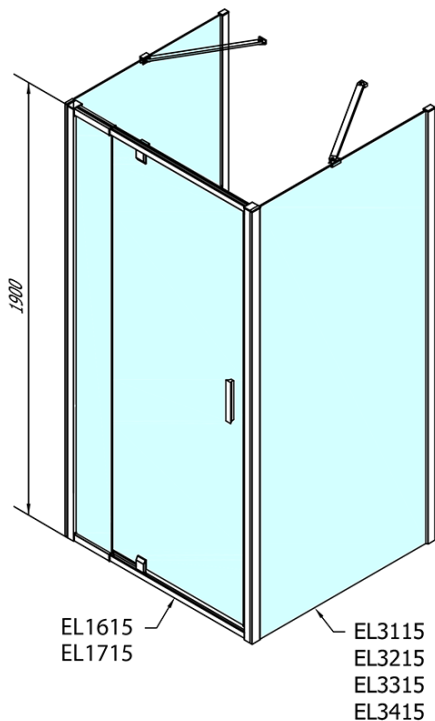

EASY třístěnný sprchový kout 800-900x1000mm, pivot dveře, L/P varianta, čiré sklo

Objednací kód: EL1615EL3415EL3415

Základní informace

Značka: Polysan
Série: EASY

Rozměry

Šířka: 800 mm
Výška: 1900 mm
Hloubka: 1000 mm

Parametry

Barva profilu: Chrom - Leštěný hliník
Tvar: Třístěnné
Typ otevírání: Otevírací jednokřídlé
Směr otevírání: Univerzální
Šířka vstupu: 500 mm
Typ výplně: Čiré sklo
Tloušťka skla: 6 mm
Vlastnosti: Rámové provedení
Hmotnost / ks: 91.0 kg
Balení: 5 ks
Záruka: 2 roky

**EASY třístěnný sprchový kout 800-900x1000mm,
pivot dveře, L/P varianta, čiré sklo**

Technický list

	B
EL3115	680-700
EL3215	780-800
EL3315	880-900
EL3415	980-1000

	A	C	D	E
EL1615	775-915	204	120	500
EL1715	895-1035	264	120	560