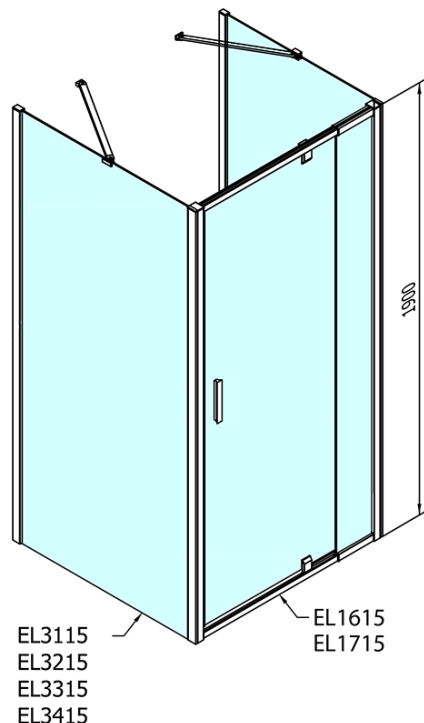

**EASY třístěnný sprchový kout 800-900x1000mm,
pivot dveře, L/P varianta, čiré sklo**

Objednací kód: EL1615EL3415EL3415

Základní informace

Značka: Polysan

Série: EASY

Rozměry

Šířka: 800 mm

Výška: 1900 mm

Hloubka: 1000 mm

Parametry

Záruka: 2 roky

Hmotnost / ks: 91 kg

Balení: 5 ks

Barva profilu: Chrom

Tvar: Třístěnné

Typ otevírání: Otevírací jednokřídlé

Směr otevírání: Univerzální

Šířka vstupu: 500 mm

Typ výplně: Čiré sklo

Tloušťka skla: 6 mm

Vlastnosti: Rámové provedení

**EASY třístěnný sprchový kout 800-900x1000mm,
pivot dveře, L/P varianta, čiré sklo**

Technický list

	B
EL3115	680-700
EL3215	780-800
EL3315	880-900
EL3415	980-1000

	A	C	D	E
EL1615	775-915	204	120	500
EL1715	895-1035	264	120	560