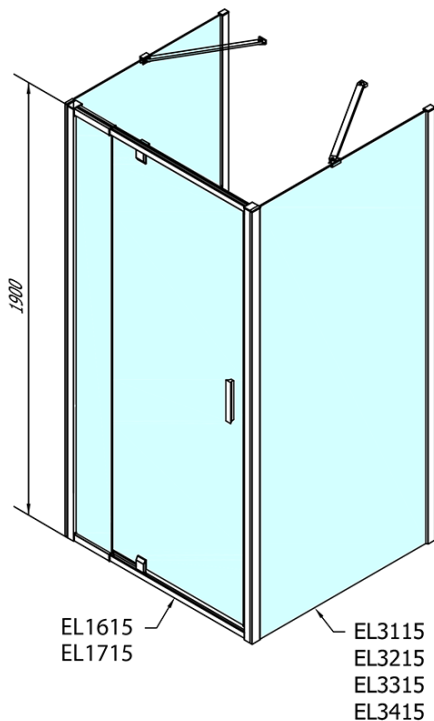

**EASY třístěnný sprchový kout 800-900x1000mm,
pivot dveře, L/P varianta, čiré sklo**

Objednací kód: EL1615EL3415EL3415

Základní informace

Značka: Polysan

Série: EASY

Rozměry

Šířka: 800 mm

Výška: 1900 mm

Hloubka: 1000 mm

Parametry

Záruka: 2 roky

Hmotnost / ks: 91 kg

Balení: 5 ks

Barva profilu: Chrom

Tvar: Třístěnné

Typ otevírání: Otevírací jednokřídlé

Směr otevírání: Univerzální

Šířka vstupu: 500 mm

Typ výplně: Čiré sklo

Tloušťka skla: 6 mm

Vlastnosti: Rámové provedení

**EASY třístěnný sprchový kout 800-900x1000mm,
pivot dveře, L/P varianta, čiré sklo**

Technický list

	B
EL3115	680-700
EL3215	780-800
EL3315	880-900
EL3415	980-1000

	A	C	D	E
EL1615	775-915	204	120	500
EL1715	895-1035	264	120	560