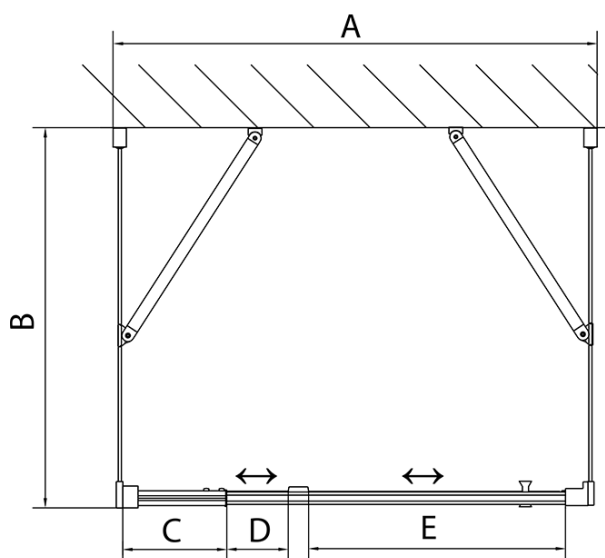

Směr otevírání: Univerzální

Šířka vstupu: 500 mm

Typ výplně: Čiré sklo

Tloušťka skla: 6 mm

Vlastnosti: Rámové provedení

**EASY třístěnný sprchový kout 800-900x1000mm,
pivot dveře, L/P varianta, čiré sklo**

Technický list

	B
EL3115	680-700
EL3215	780-800
EL3315	880-900
EL3415	980-1000

	A	C	D	E
EL1615	775-915	204	120	500
EL1715	895-1035	264	120	560