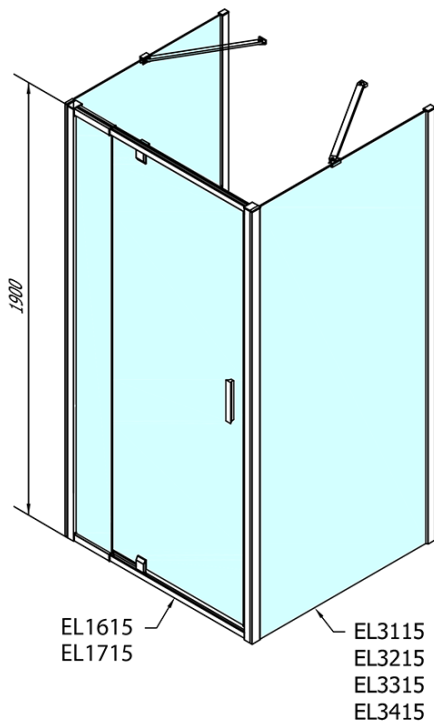

# EASY třístěnný sprchový kout 800-900x1000mm, pivot dveře, L/P varianta, čiré sklo

Objednací kód: EL1615EL3415EL3415

## Rozměry

Šířka: 800 mm  
Výška: 1900 mm  
Hloubka: 1000 mm

## Parametry

Barva profilu: Chrom - Leštěný hliník  
Tvar: Třístěnné  
Typ otevírání: Otevírací jednokřídlé  
Směr otevírání: Univerzální  
Šířka vstupu: 500 mm  
Typ výplně: Čiré sklo  
Tloušťka skla: 6 mm  
Vlastnosti: Rámové provedení  
Hmotnost / ks: 92.0 kg  
Balení: 5 ks  
Záruka: 2 roky

EASY třístěnný sprchový kout 800-900x1000mm,  
pivot dveře, L/P varianta, čiré sklo

Technický list

	B
EL3115	680-700
EL3215	780-800
EL3315	880-900
EL3415	980-1000

	A	C	D	E
EL1615	775-915	204	120	500
EL1715	895-1035	264	120	560