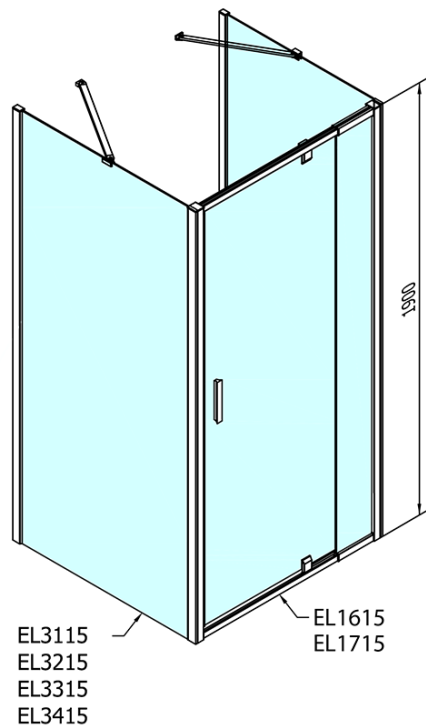

EASY třístěnný sprchový kout 800-900x1000mm, pivot dveře, L/P varianta, čiré sklo

Objednací kód: EL1615EL3415EL3415

Základní informace

Značka: Polysan
Série: EASY

Rozměry

Šířka: 800 mm
Výška: 1900 mm
Hloubka: 1000 mm

Parametry

Barva profilu: Chrom - Leštěný hliník
Tvar: Třístěnné
Typ otevírání: Otevírací jednokřídlé
Směr otevírání: Univerzální
Šířka vstupu: 500 mm
Typ výplně: Čiré sklo
Tloušťka skla: 6 mm
Vlastnosti: Rámové provedení
Hmotnost / ks: 91.0 kg
Balení: 5 ks
Záruka: 2 roky

**EASY třístěnný sprchový kout 800-900x1000mm,
pivot dveře, L/P varianta, čiré sklo**

Technický list

	B
EL3115	680-700
EL3215	780-800
EL3315	880-900
EL3415	980-1000

	A	C	D	E
EL1615	775-915	204	120	500
EL1715	895-1035	264	120	560