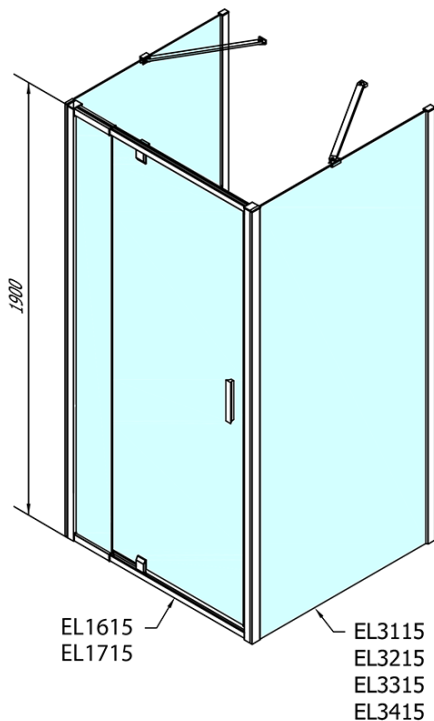

EASY třístěnný sprchový kout 800-900x800mm, pivot dveře, L/P varianta, čiré sklo

Objednací kód: EL1615EL3215EL3215

Základní informace

Značka: Polysan
Série: EASY

Rozměry

Šířka: 800 mm
Výška: 1900 mm
Hloubka: 800 mm

Parametry

Záruka: 2 roky
Hmotnost / ks: 79 kg
Balení: 5 ks
Barva profilu: Chrom
Tvar: Třístěnné
Typ otevírání: Otevírací jednokřídlé
Směr otevírání: Univerzální
Šířka vstupu: 500 mm
Typ výplně: Čiré sklo
Tloušťka skla: 6 mm
Vlastnosti: Rámové provedení

**EASY třístěnný sprchový kout 800-900x800mm,
pivot dveře, L/P varianta, čiré sklo**

Technický list

	B
EL3115	680-700
EL3215	780-800
EL3315	880-900
EL3415	980-1000

	A	C	D	E
EL1615	775-915	204	120	500
EL1715	895-1035	264	120	560