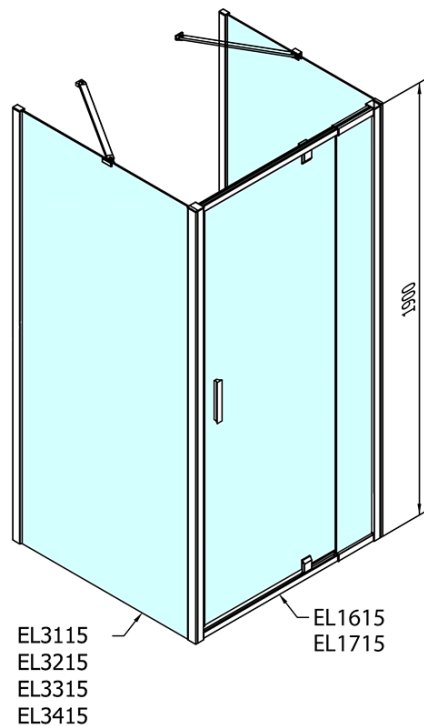

EASY třístěnný sprchový kout 800-900x800mm, pivot dveře, L/P varianta, čiré sklo

Objednací kód: EL1615EL3215EL3215

Základní informace

Značka: Polysan
Série: EASY

Rozměry

Šířka: 800 mm
Výška: 1900 mm
Hloubka: 800 mm

Parametry

Barva profilu: Chrom - Leštěný hliník
Tvar: Třístěnné
Typ otevírání: Otevírací jednokřídlé
Směr otevírání: Univerzální
Šířka vstupu: 500 mm
Typ výplně: Čiré sklo
Tloušťka skla: 6 mm
Vlastnosti: Rámové provedení
Hmotnost / ks: 80.0 kg
Balení: 5 ks
Záruka: 2 roky

**EASY třístěnný sprchový kout 800-900x800mm,
pivot dveře, L/P varianta, čiré sklo**

Technický list

	B
EL3115	680-700
EL3215	780-800
EL3315	880-900
EL3415	980-1000

	A	C	D	E
EL1615	775-915	204	120	500
EL1715	895-1035	264	120	560