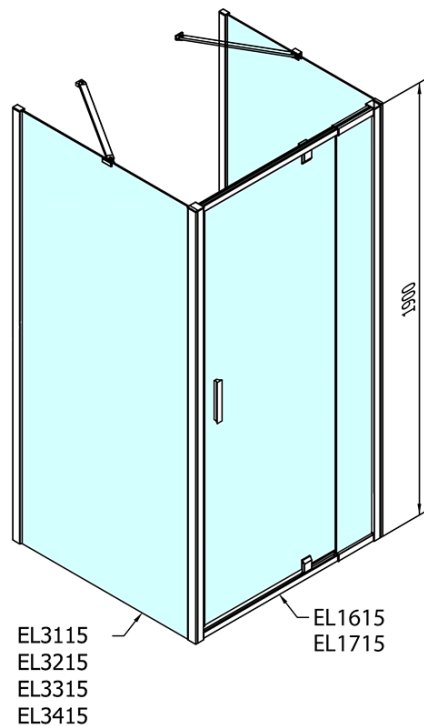

EASY třístěnný sprchový kout 800-900x800mm, pivot dveře, L/P varianta, čiré sklo

Objednací kód: EL1615EL3215EL3215

Základní informace

Značka: Polysan
Série: EASY

Rozměry

Šířka: 800 mm
Výška: 1900 mm
Hloubka: 800 mm

Parametry

Barva profilu: Chrom - Leštěný hliník
Tvar: Třístěnné
Typ otevírání: Otevírací jednokřídlé
Směr otevírání: Univerzální
Šířka vstupu: 500 mm
Typ výplně: Čiré sklo
Tloušťka skla: 6 mm
Vlastnosti: Rámové provedení
Hmotnost / ks: 79.0 kg
Balení: 5 ks
Záruka: 2 roky

**EASY třístěnný sprchový kout 800-900x800mm,
pivot dveře, L/P varianta, čiré sklo**

Technický list

	B
EL3115	680-700
EL3215	780-800
EL3315	880-900
EL3415	980-1000

	A	C	D	E
EL1615	775-915	204	120	500
EL1715	895-1035	264	120	560