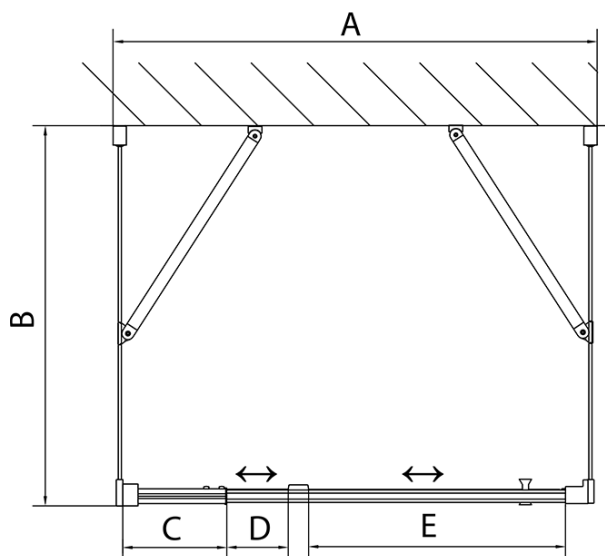

EASY třístěnný sprchový kout 800-900x800mm, pivot dveře, L/P varianta, čiré sklo

Objednací kód: EL1615EL3215EL3215

Základní informace

Značka: Polysan
Série: EASY

Rozměry

Šířka: 800 mm
Výška: 1900 mm
Hloubka: 800 mm

Parametry

Záruka: 2 roky
Hmotnost / ks: 79 kg
Balení: 5 ks
Barva profilu: Chrom
Tvar: Třístěnné
Typ otevírání: Otevírací jednokřídlé
Směr otevírání: Univerzální
Šířka vstupu: 500 mm
Typ výplně: Čiré sklo
Tloušťka skla: 6 mm
Vlastnosti: Rámové provedení

**EASY třístěnný sprchový kout 800-900x800mm,
pivot dveře, L/P varianta, čiré sklo**

Technický list

	B
EL3115	680-700
EL3215	780-800
EL3315	880-900
EL3415	980-1000

	A	C	D	E
EL1615	775-915	204	120	500
EL1715	895-1035	264	120	560