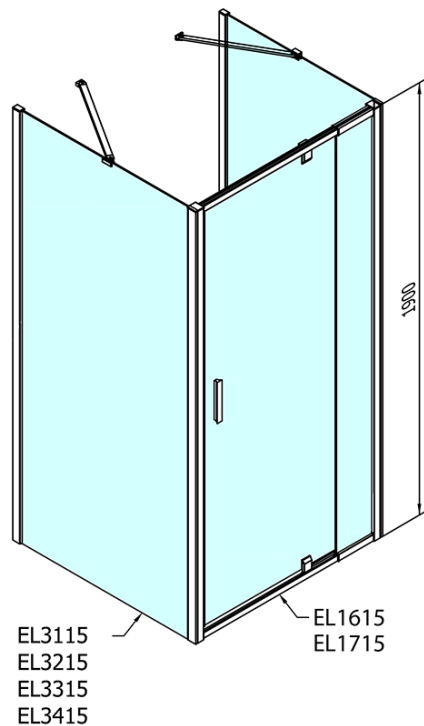

EASY třístěnný sprchový kout 800-900x800mm, pivot dveře, L/P varianta, čiré sklo

Objednací kód: EL1615EL3215EL3215

Základní informace

Značka: Polysan
Série: EASY

Rozměry

Šířka: 800 mm
Výška: 1900 mm
Hloubka: 800 mm

Parametry

Záruka: 2 roky
Hmotnost / ks: 79 kg
Balení: 5 ks
Barva profilu: Chrom
Tvar: Třístěnné
Typ otevírání: Otevírací jednokřídlé
Směr otevírání: Univerzální
Šířka vstupu: 500 mm
Typ výplně: Čiré sklo
Tloušťka skla: 6 mm
Vlastnosti: Rámové provedení

**EASY třístěnný sprchový kout 800-900x800mm,
pivot dveře, L/P varianta, čiré sklo**

Technický list

	B
EL3115	680-700
EL3215	780-800
EL3315	880-900
EL3415	980-1000

	A	C	D	E
EL1615	775-915	204	120	500
EL1715	895-1035	264	120	560