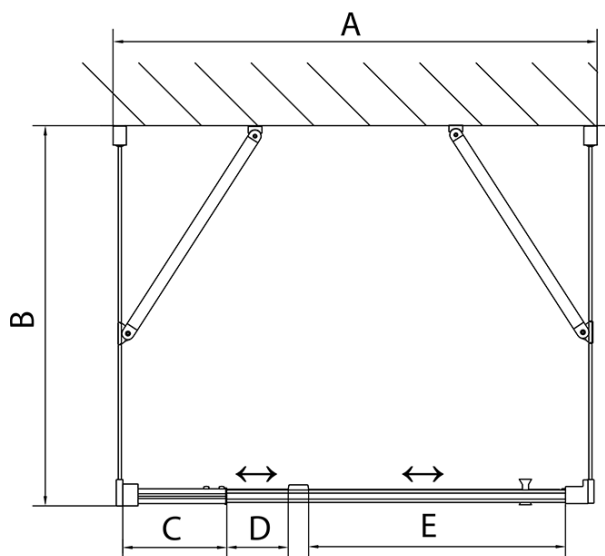

EASY třístěnný sprchový kout 800-900x700mm, pivot dveře, L/P varianta, čiré sklo

Objednací kód: EL1615EL3115EL3115

Základní informace

Značka: Polysan
Série: EASY

Rozměry

Šířka: 800 mm
Výška: 1900 mm
Hloubka: 700 mm

Parametry

Barva profilu: Chrom - Leštěný hliník
Tvar: Třístěnné
Typ otevírání: Otevírací jednokřídlé
Směr otevírání: Univerzální
Šířka vstupu: 500 mm
Typ výplně: Čiré sklo
Tloušťka skla: 6 mm
Vlastnosti: Rámové provedení
Hmotnost / ks: 73.0 kg
Balení: 5 ks
Záruka: 2 roky

**EASY třístěnný sprchový kout 800-900x700mm,
pivot dveře, L/P varianta, čiré sklo**

Technický list

	B
EL3115	680-700
EL3215	780-800
EL3315	880-900
EL3415	980-1000

	A	C	D	E
EL1615	775-915	204	120	500
EL1715	895-1035	264	120	560