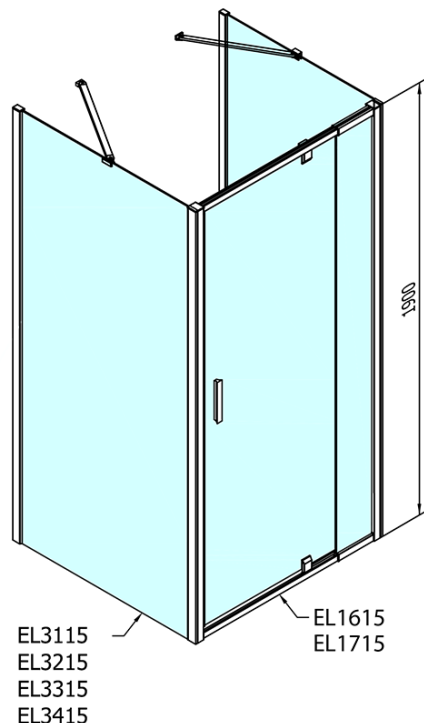

**EASY třístěnný sprchový kout 800-900x700mm,
pivot dveře, L/P varianta, čiré sklo**

Objednací kód: EL1615EL3115EL3115

Základní informace

Značka: Polysan
Série: EASY

Rozměry

Šířka: 800 mm
Výška: 1900 mm
Hloubka: 700 mm

Parametry

Barva profilu: Chrom - Leštěný hliník
Tvar: Třístěnné
Typ otevírání: Otevírací jednokřídlé
Směr otevírání: Univerzální
Šířka vstupu: 500 mm
Typ výplně: Čiré sklo
Tloušťka skla: 6 mm
Vlastnosti: Rámové provedení
Hmotnost / ks: 74.0 kg
Balení: 5 ks
Záruka: 2 roky

EASY třístěnný sprchový kout 800-900x700mm,
pivot dveře, L/P varianta, čiré sklo

Technický list

	B
EL3115	680-700
EL3215	780-800
EL3315	880-900
EL3415	980-1000

	A	C	D	E
EL1615	775-915	204	120	500
EL1715	895-1035	264	120	560