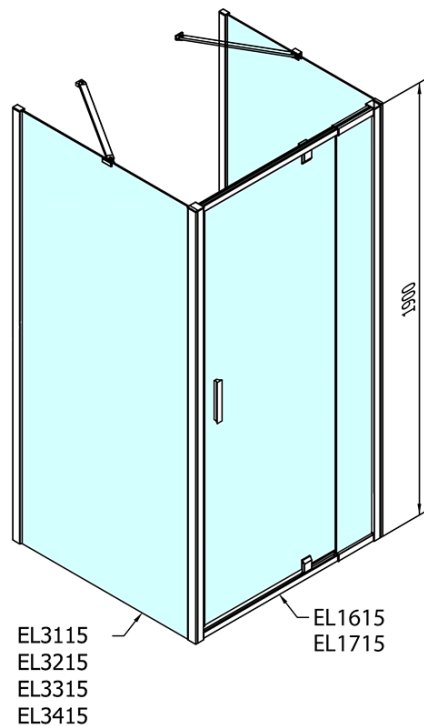

EASY třístěnný sprchový kout 800-900x700mm, pivot dveře, L/P varianta, čiré sklo

Objednací kód: EL1615EL3115EL3115

Základní informace

Značka: Polysan
Série: EASY

Rozměry

Šířka: 800 mm
Výška: 1900 mm
Hloubka: 700 mm

Parametry

Barva profilu: Chrom - Leštěný hliník
Tvar: Třístěnné
Typ otevírání: Otevírací jednokřídlé
Směr otevírání: Univerzální
Šířka vstupu: 500 mm
Typ výplně: Čiré sklo
Tloušťka skla: 6 mm
Vlastnosti: Rámové provedení
Hmotnost / ks: 73.0 kg
Balení: 5 ks
Záruka: 2 roky

**EASY třístěnný sprchový kout 800-900x700mm,
pivot dveře, L/P varianta, čiré sklo**

Technický list

	B
EL3115	680-700
EL3215	780-800
EL3315	880-900
EL3415	980-1000

	A	C	D	E
EL1615	775-915	204	120	500
EL1715	895-1035	264	120	560