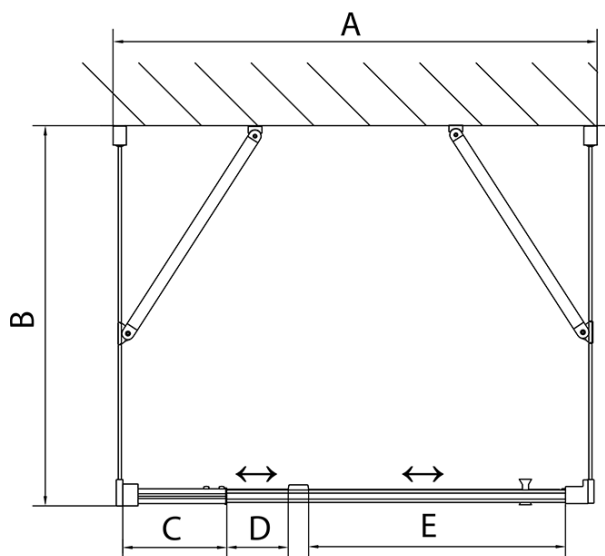

**EASY třístěnný sprchový kout 800-900x700mm,
pivot dveře, L/P varianta, čiré sklo**

Objednací kód: EL1615EL3115EL3115

Základní informace

Značka: Polysan
Série: EASY

Rozměry

Šířka: 800 mm
Výška: 1900 mm
Hloubka: 700 mm

Parametry

Barva profilu: Chrom - Leštěný hliník
Tvar: Třístěnné
Typ otevírání: Otevírací jednokřídlé
Směr otevírání: Univerzální
Šířka vstupu: 500 mm
Typ výplně: Čiré sklo
Tloušťka skla: 6 mm
Vlastnosti: Rámové provedení
Hmotnost / ks: 74.0 kg
Balení: 5 ks
Záruka: 2 roky

EASY třístěnný sprchový kout 800-900x700mm,
pivot dveře, L/P varianta, čiré sklo

Technický list

	B
EL3115	680-700
EL3215	780-800
EL3315	880-900
EL3415	980-1000

	A	C	D	E
EL1615	775-915	204	120	500
EL1715	895-1035	264	120	560