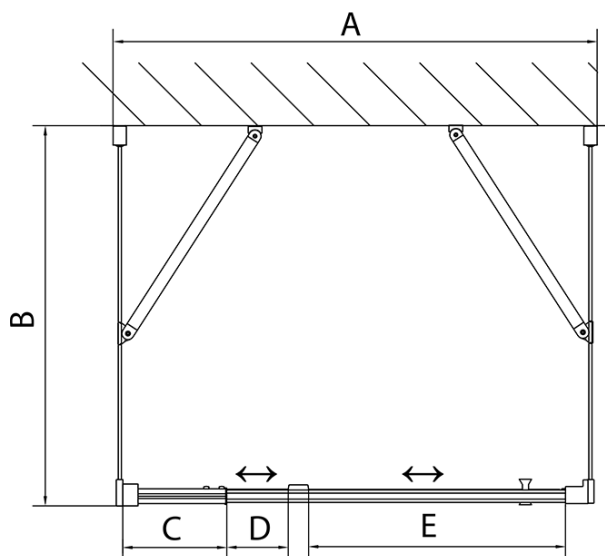

Hloubka: 700 mm

Parametry

Záruka: 2 roky

Hmotnost / ks: 73 kg

Balení: 5 ks

Barva profilu: Chrom

Tvar: Třístěnné

Typ otevírání: Otevírací jednokřídlé

Směr otevírání: Univerzální

Šířka vstupu: 500 mm

Typ výplně: Čiré sklo

Tloušťka skla: 6 mm

Vlastnosti: Rámové provedení

**EASY třístěnný sprchový kout 800-900x700mm,
pivot dveře, L/P varianta, čiré sklo**

Technický list

	B
EL3115	680-700
EL3215	780-800
EL3315	880-900
EL3415	980-1000

	A	C	D	E
EL1615	775-915	204	120	500
EL1715	895-1035	264	120	560