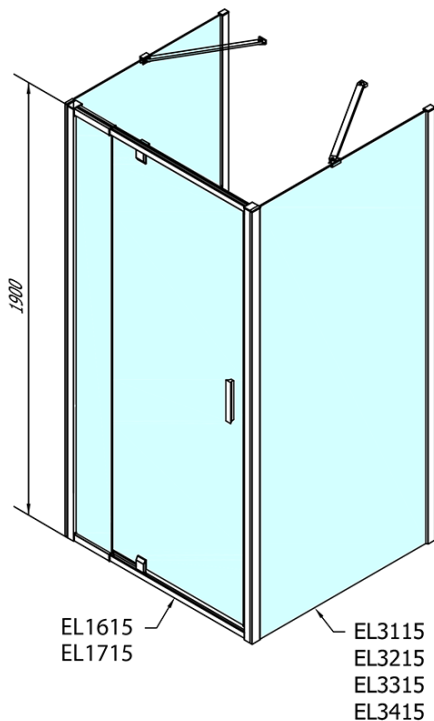

**EASY třístěnný sprchový kout 800-900x700mm,
pivot dveře, L/P varianta, čiré sklo**

Objednací kód: EL1615EL3115EL3115

Základní informace

Značka: Polysan

Série: EASY

Rozměry

Šířka: 800 mm

Výška: 1900 mm

Hloubka: 700 mm

Parametry

Záruka: 2 roky

Hmotnost / ks: 73 kg

Balení: 5 ks

Barva profilu: Chrom

Tvar: Třístěnné

Typ otevírání: Otevírací jednokřídlé

Směr otevírání: Univerzální

Šířka vstupu: 500 mm

Typ výplně: Čiré sklo

Tloušťka skla: 6 mm

Vlastnosti: Rámové provedení

**EASY třístěnný sprchový kout 800-900x700mm,
pivot dveře, L/P varianta, čiré sklo**

Technický list

	B
EL3115	680-700
EL3215	780-800
EL3315	880-900
EL3415	980-1000

	A	C	D	E
EL1615	775-915	204	120	500
EL1715	895-1035	264	120	560