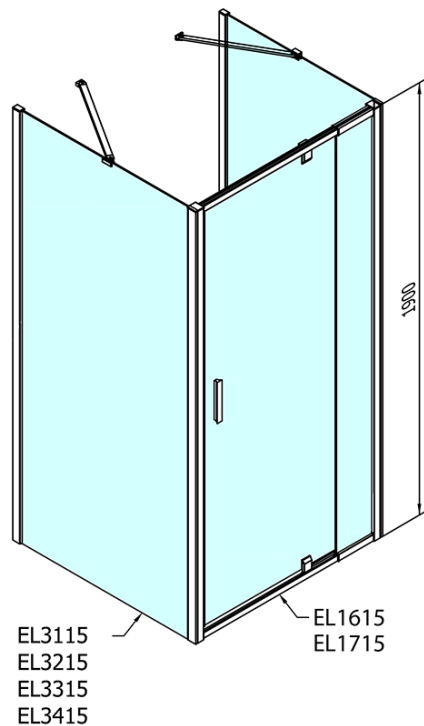

**EASY třístěnný sprchový kout 800-900x700mm,
pivot dveře, L/P varianta, čiré sklo**

Objednací kód: EL1615EL3115EL3115

Základní informace

Značka: Polysan

Série: EASY

Rozměry

Šířka: 800 mm

Výška: 1900 mm

Hloubka: 700 mm

Parametry

Záruka: 2 roky

Hmotnost / ks: 73 kg

Balení: 5 ks

Barva profilu: Chrom

Tvar: Třístěnné

Typ otevírání: Otevírací jednokřídlé

Směr otevírání: Univerzální

Šířka vstupu: 500 mm

Typ výplně: Čiré sklo

Tloušťka skla: 6 mm

Vlastnosti: Rámové provedení

**EASY třístěnný sprchový kout 800-900x700mm,
pivot dveře, L/P varianta, čiré sklo**

Technický list

	B
EL3115	680-700
EL3215	780-800
EL3315	880-900
EL3415	980-1000

	A	C	D	E
EL1615	775-915	204	120	500
EL1715	895-1035	264	120	560