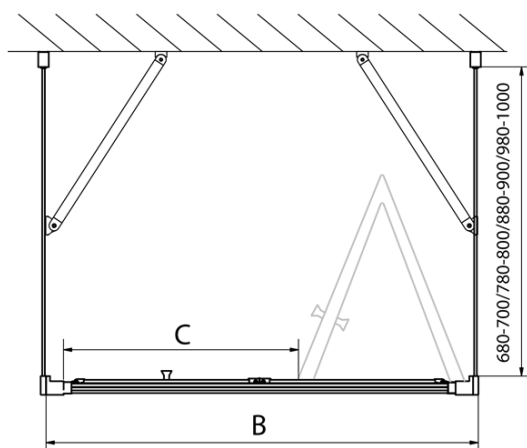

## Rozměry

Šířka: 900 mm

Výška: 1900 mm

Hloubka: 800 mm

## Parametry

Barva profilu: Chrom - Leštěný hliník

Tvar: Třístěnné

Typ otevírání: Skládací

Směr otevírání: Univerzální

Šířka vstupu: 550 mm

Typ výplně: Čiré sklo

Tloušťka skla: 6 mm

Vlastnosti: Rámové provedení

Hmotnost / ks: 80.0 kg

Balení: 5 ks

Záruka: 2 roky

EASY třístěnný sprchový kout 900x800mm, skládací dveře, L/P varianta, čiré sklo

Technický list

Type	EL1970	EL1980	EL1990	EL1910
B	686~726	786~826	886~926	986~1026
C	390	480	550	625