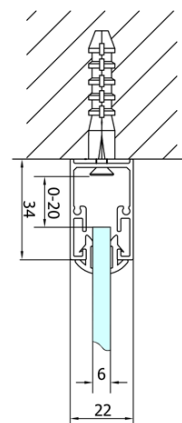

## Rozměry

Šířka: 900 mm

Výška: 1900 mm

Hloubka: 800 mm

## Parametry

Záruka: 2 roky

Hmotnost / ks: 79 kg

Balení: 5 ks

Barva profilu: Chrom

Tvar: Třístěnné

Typ otevírání: Skládací

Směr otevírání: Univerzální

Šířka vstupu: 550 mm

Typ výplně: Čiré sklo

Tloušťka skla: 6 mm

Vlastnosti: Rámové provedení

Technický list

Type	EL1970	EL1980	EL1990	EL1910
B	686~726	786~826	886~926	986~1026
C	390	480	550	625