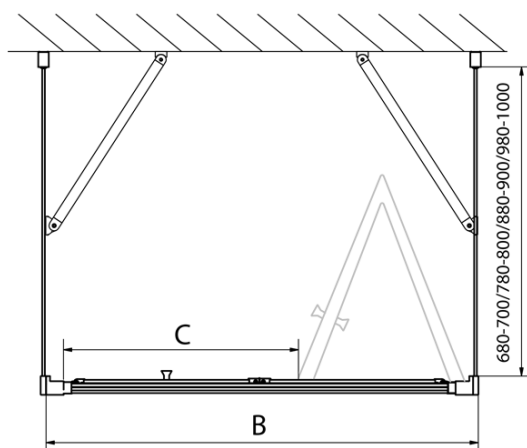

## Rozměry

Šířka: 900 mm

Výška: 1900 mm

Hloubka: 800 mm

Šířka vstupu: 550 mm

Typ výplně: Čiré sklo

Tloušťka skla: 6 mm

Vlastnosti: Rámové provedení

Technický list

Type	EL1970	EL1980	EL1990	EL1910
B	686~726	786~826	886~926	986~1026
C	390	480	550	625