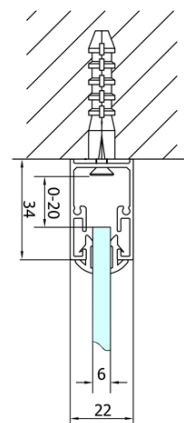

## Rozměry

Šířka: 900 mm

Výška: 1900 mm

Hloubka: 800 mm

## Parametry

Barva profilu: Chrom - Leštěný hliník

Tvar: Třístěnné

Typ otevírání: Skládací

Směr otevírání: Univerzální

Šířka vstupu: 550 mm

Typ výplně: Čiré sklo

Tloušťka skla: 6 mm

Vlastnosti: Rámové provedení

Hmotnost / ks: 80.0 kg

Balení: 5 ks

Záruka: 2 roky

EASY třístěnný sprchový kout 900x800mm, skládací dveře, L/P varianta, čiré sklo

Technický list

Type	EL1970	EL1980	EL1990	EL1910
B	686~726	786~826	886~926	986~1026
C	390	480	550	625