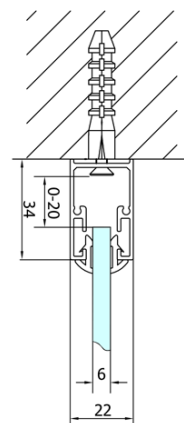

## Rozměry

Šířka: 900 mm  
Výška: 1900 mm  
Hloubka: 700 mm

## Parametry

Barva profilu: Chrom - Leštěný hliník  
Tvar: Třístěnné  
Typ otevírání: Skládací  
Směr otevírání: Univerzální  
Šířka vstupu: 550 mm  
Typ výplně: Čiré sklo  
Tloušťka skla: 6 mm  
Vlastnosti: Rámové provedení  
Hmotnost / ks: 74.0 kg  
Balení: 5 ks  
Záruka: 2 roky

EASY třístěnný sprchový kout 900x700mm, skládací dveře, L/P varianta, čiré sklo

Technický list

Type	EL1970	EL1980	EL1990	EL1910
B	686~726	786~826	886~926	986~1026
C	390	480	550	625