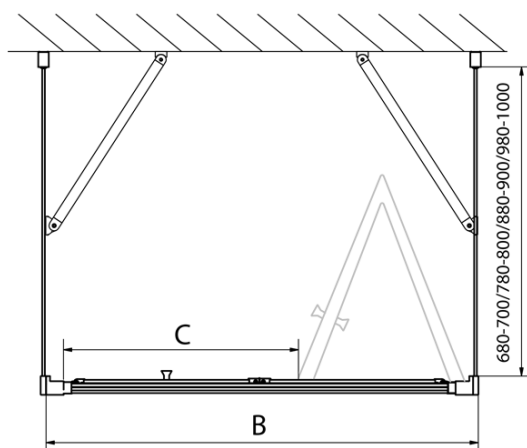

EASY třístěnný sprchový kout 900x700mm, skládací dveře, L/P varianta, čiré sklo

Objednací kód: EL1990EL3115EL3115

Základní informace

Značka: Polysan
Série: EASY

Rozměry

Šířka: 900 mm
Výška: 1900 mm
Hloubka: 700 mm

Parametry

Záruka: 2 roky
Hmotnost / ks: 73 kg
Balení: 5 ks
Barva profilu: Chrom
Tvar: Třístěnné
Typ otevírání: Skládací
Směr otevírání: Univerzální
Šířka vstupu: 550 mm
Typ výplně: Čiré sklo
Tloušťka skla: 6 mm
Vlastnosti: Rámové provedení

EASY třístěnný sprchový kout 900x700mm, skládací dveře, L/P varianta, čiré sklo

Technický list

Type	EL1970	EL1980	EL1990	EL1910
B	686~726	786~826	886~926	986~1026
C	390	480	550	625