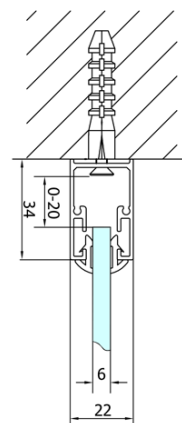

EASY třístěnný sprchový kout 900x700mm, skládací dveře, L/P varianta, čiré sklo

Objednací kód: EL1990EL3115EL3115

Základní informace

Značka: Polysan
Série: EASY

Rozměry

Šířka: 900 mm
Výška: 1900 mm
Hloubka: 700 mm

Parametry

Barva profilu: Chrom - Leštěný hliník
Tvar: Třístěnné
Typ otevírání: Skládací
Směr otevírání: Univerzální
Šířka vstupu: 550 mm
Typ výplně: Čiré sklo
Tloušťka skla: 6 mm
Vlastnosti: Rámové provedení
Hmotnost / ks: 74.0 kg
Balení: 5 ks
Záruka: 2 roky

EASY třístěnný sprchový kout 900x700mm, skládací dveře, L/P varianta, čiré sklo

Technický list

Type	EL1970	EL1980	EL1990	EL1910
B	686~726	786~826	886~926	986~1026
C	390	480	550	625