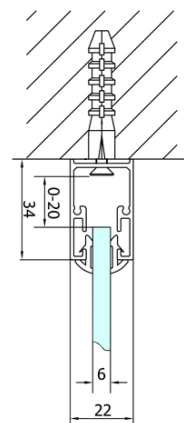

EASY třístěnný sprchový kout 900x700mm, skládací dveře, L/P varianta, čiré sklo

Objednací kód: EL1990EL3115EL3115

Základní informace

Značka: Polysan
Série: EASY

Rozměry

Šířka: 900 mm
Výška: 1900 mm
Hloubka: 700 mm

Parametry

Záruka: 2 roky
Hmotnost / ks: 73 kg
Balení: 5 ks
Barva profilu: Chrom
Tvar: Třístěnné
Typ otevírání: Skládací
Směr otevírání: Univerzální
Šířka vstupu: 550 mm
Typ výplně: Čiré sklo
Tloušťka skla: 6 mm
Vlastnosti: Rámové provedení

EASY třístěnný sprchový kout 900x700mm, skládací dveře, L/P varianta, čiré sklo

Technický list

Type	EL1970	EL1980	EL1990	EL1910
B	686~726	786~826	886~926	986~1026
C	390	480	550	625