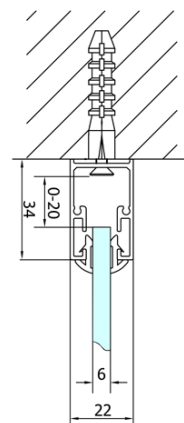

EASY třístěnný sprchový kout 800x1000mm, skládací dveře, L/P varianta, čiré sklo

Objednací kód: EL1980EL3415EL3415

Základní informace

Značka: Polysan
Série: EASY

Rozměry

Šířka: 800 mm
Výška: 1900 mm
Hloubka: 1000 mm

Parametry

Barva profilu: Chrom - Leštěný hliník
Tvar: Třístěnné
Typ otevírání: Skládací
Směr otevírání: Univerzální
Šířka vstupu: 480 mm
Typ výplně: Čiré sklo
Tloušťka skla: 6 mm
Vlastnosti: Rámové provedení
Hmotnost / ks: 89.0 kg
Balení: 5 ks
Záruka: 2 roky

EASY třístěnný sprchový kout 800x1000mm,
skládací dveře, L/P varianta, čiré sklo

Technický list

Type	EL1970	EL1980	EL1990	EL1910
B	686~726	786~826	886~926	986~1026
C	390	480	550	625