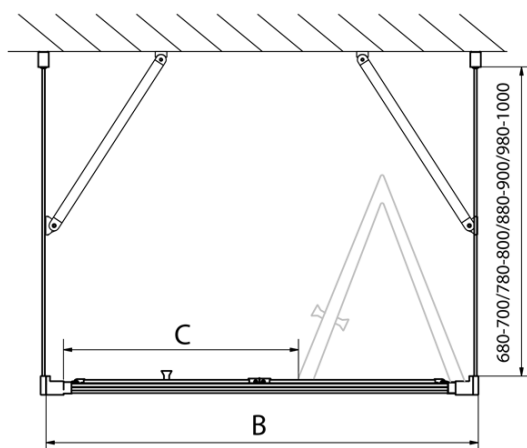

EASY třístěnný sprchový kout 800x1000mm, skládací dveře, L/P varianta, čiré sklo

Objednací kód: EL1980EL3415EL3415

Základní informace

Značka: Polysan
Série: EASY

Rozměry

Šířka: 800 mm
Výška: 1900 mm
Hloubka: 1000 mm

Parametry

Barva profilu: Chrom - Leštěný hliník
Tvar: Třístěnné
Typ otevírání: Skládací
Směr otevírání: Univerzální
Šířka vstupu: 480 mm
Typ výplně: Čiré sklo
Tloušťka skla: 6 mm
Vlastnosti: Rámové provedení
Hmotnost / ks: 89.0 kg
Balení: 5 ks
Záruka: 2 roky

EASY třístěnný sprchový kout 800x1000mm,
skládací dveře, L/P varianta, čiré sklo

Technický list

Type	EL1970	EL1980	EL1990	EL1910
B	686~726	786~826	886~926	986~1026
C	390	480	550	625