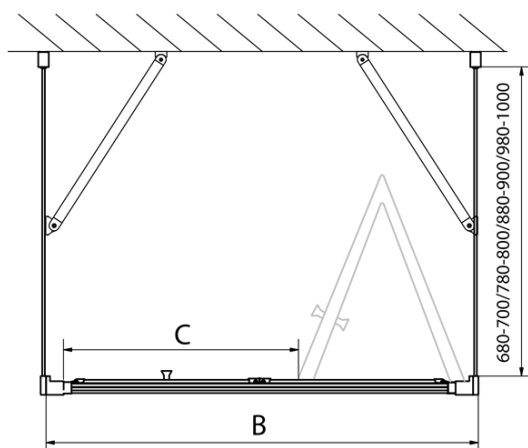

EASY třístěnný sprchový kout 800x1000mm, skládací dveře, L/P varianta, čiré sklo

Objednací kód: EL1980EL3415EL3415

Základní informace

Značka: Polysan

Série: EASY

Rozměry

Šířka: 800 mm

Výška: 1900 mm

Směr otevírání: Univerzální

Šířka vstupu: 480 mm

Typ výplně: Čiré sklo

Tloušťka skla: 6 mm

Vlastnosti: Rámové provedení

EASY třístěnný sprchový kout 800x1000mm,
skládací dveře, L/P varianta, čiré sklo

Technický list

Type	EL1970	EL1980	EL1990	EL1910
B	686~726	786~826	886~926	986~1026
C	390	480	550	625