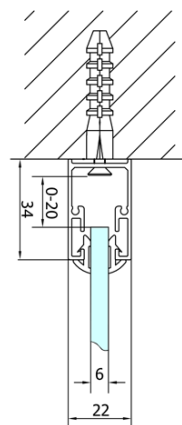

EASY třístěnný sprchový kout 800x1000mm, skládací dveře, L/P varianta, čiré sklo

Objednací kód: EL1980EL3415EL3415

Základní informace

Značka: Polysan

Série: EASY

Rozměry

Šířka: 800 mm

Výška: 1900 mm

Směr otevírání: Univerzální

Šířka vstupu: 480 mm

Typ výplně: Čiré sklo

Tloušťka skla: 6 mm

Vlastnosti: Rámové provedení

EASY třístěnný sprchový kout 800x1000mm,
skládací dveře, L/P varianta, čiré sklo

Technický list

Type	EL1970	EL1980	EL1990	EL1910
B	686~726	786~826	886~926	986~1026
C	390	480	550	625