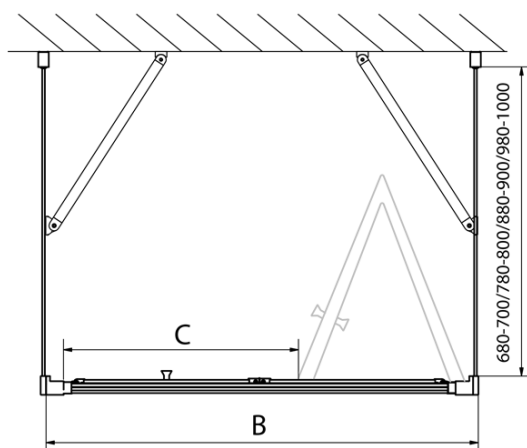

EASY třístěnný sprchový kout 800x700mm, skládací dveře, L/P varianta, čiré sklo

Objednací kód: EL1980EL3115EL3115

Základní informace

Značka: Polysan
Série: EASY

Rozměry

Šířka: 800 mm
Výška: 1900 mm
Hloubka: 700 mm

Parametry

Záruka: 2 roky
Hmotnost / ks: 70 kg
Balení: 5 ks
Barva profilu: Chrom
Tvar: Třístěnné
Typ otevírání: Skládací
Směr otevírání: Univerzální
Šířka vstupu: 480 mm
Typ výplně: Čiré sklo
Tloušťka skla: 6 mm
Vlastnosti: Rámové provedení

Technický list

Type	EL1970	EL1980	EL1990	EL1910
B	686~726	786~826	886~926	986~1026
C	390	480	550	625