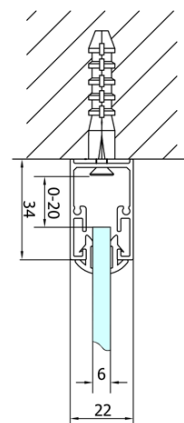

EASY třístěnný sprchový kout 800x700mm, skládací dveře, L/P varianta, čiré sklo

Objednací kód: EL1980EL3115EL3115

Základní informace

Značka: Polysan
Série: EASY

Rozměry

Šířka: 800 mm
Výška: 1900 mm
Hloubka: 700 mm

Parametry

Barva profilu: Chrom - Leštěný hliník
Tvar: Třístěnné
Typ otevírání: Skládací
Směr otevírání: Univerzální
Šířka vstupu: 480 mm
Typ výplně: Čiré sklo
Tloušťka skla: 6 mm
Vlastnosti: Rámové provedení
Hmotnost / ks: 71.0 kg
Balení: 5 ks
Záruka: 2 roky

Technický list

Type	EL1970	EL1980	EL1990	EL1910
B	686~726	786~826	886~926	986~1026
C	390	480	550	625