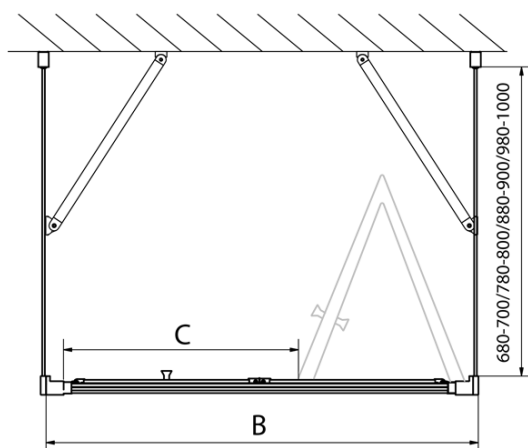

EASY třístěnný sprchový kout 800x700mm, skládací dveře, L/P varianta, čiré sklo

Objednací kód: EL1980EL3115EL3115

Základní informace

Značka: Polysan
Série: EASY

Rozměry

Šířka: 800 mm
Výška: 1900 mm
Hloubka: 700 mm

Parametry

Barva profilu: Chrom - Leštěný hliník
Tvar: Třístěnné
Typ otevírání: Skládací
Směr otevírání: Univerzální
Šířka vstupu: 480 mm
Typ výplně: Čiré sklo
Tloušťka skla: 6 mm
Vlastnosti: Rámové provedení
Hmotnost / ks: 70.0 kg
Balení: 5 ks
Záruka: 2 roky

Technický list

Type	EL1970	EL1980	EL1990	EL1910
B	686~726	786~826	886~926	986~1026
C	390	480	550	625