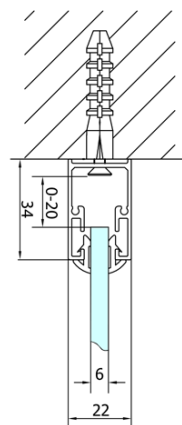

EASY třístěnný sprchový kout 800x700mm, skládací dveře, L/P varianta, čiré sklo

Objednací kód: EL1980EL3115EL3115

Základní informace

Značka: Polysan
Série: EASY

Rozměry

Šířka: 800 mm
Výška: 1900 mm
Hloubka: 700 mm

Parametry

Barva profilu: Chrom - Leštěný hliník
Tvar: Třístěnné
Typ otevírání: Skládací
Směr otevírání: Univerzální
Šířka vstupu: 480 mm
Typ výplně: Čiré sklo
Tloušťka skla: 6 mm
Vlastnosti: Rámové provedení
Hmotnost / ks: 70.0 kg
Balení: 5 ks
Záruka: 2 roky

Technický list

Type	EL1970	EL1980	EL1990	EL1910
B	686~726	786~826	886~926	986~1026
C	390	480	550	625