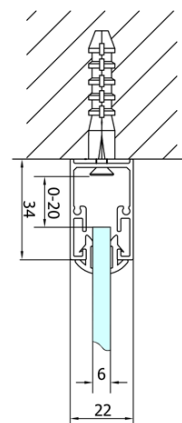

EASY třístěnný sprchový kout 800x700mm, skládací dveře, L/P varianta, čiré sklo

Objednací kód: EL1980EL3115EL3115

Základní informace

Značka: Polysan
Série: EASY

Rozměry

Šířka: 800 mm
Výška: 1900 mm
Hloubka: 700 mm

Parametry

Záruka: 2 roky
Hmotnost / ks: 70 kg
Balení: 5 ks
Barva profilu: Chrom
Tvar: Třístěnné
Typ otevírání: Skládací
Směr otevírání: Univerzální
Šířka vstupu: 480 mm
Typ výplně: Čiré sklo
Tloušťka skla: 6 mm
Vlastnosti: Rámové provedení

Technický list

Type	EL1970	EL1980	EL1990	EL1910
B	686~726	786~826	886~926	986~1026
C	390	480	550	625