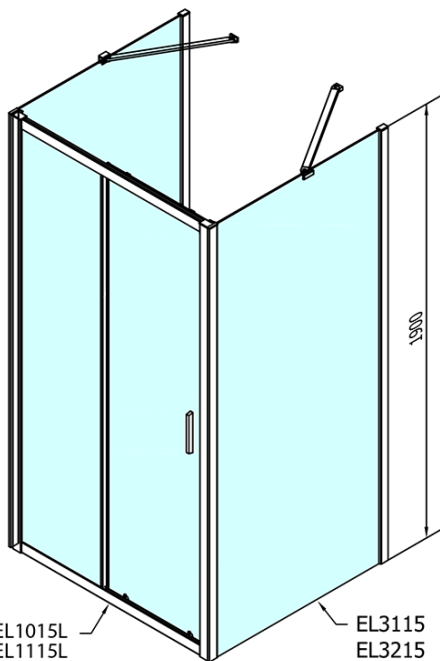

EASY třístěnný sprchový kout 1600x800mm, L/P varianta, čiré sklo

Objednací kód: EL1815EL3215EL3215

Základní informace

Značka: Polysan
Série: EASY

Rozměry

Šířka: 1600 mm
Výška: 1900 mm
Hloubka: 800 mm

Parametry

Barva profilu: Chrom - Leštěný hliník
Tvar: Třístěnné
Typ otevírání: Posuvné
Směr otevírání: Univerzální
Šířka vstupu: 680 mm
Typ výplně: Čiré sklo
Tloušťka skla: 6 mm
Vlastnosti: Rámové provedení
Hmotnost / ks: 99.0 kg
Balení: 5 ks
Záruka: 2 roky

EASY třístěnný sprchový kout 1600x800mm, L/P varianta, čiré sklo

Technický list

EL1015L
EL1115L
EL1215L
EL1315L
EL1415L
EL1515L
EL1815L

EL3115
EL3215
EL3315
EL3415

EL3115
EL3215
EL3315
EL3415

EL1015R
EL1115R
EL1215R
EL1315R
EL1415R
EL1515R
EL1815R