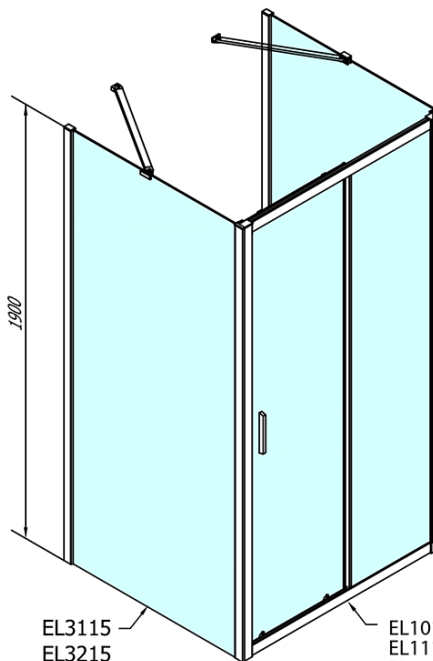

EASY třístěnný sprchový kout 1600x800mm, L/P varianta, čiré sklo

Objednací kód: EL1815EL3215EL3215

Základní informace

Značka: Polysan
Série: EASY

Rozměry

Šířka: 1600 mm
Výška: 1900 mm
Hloubka: 800 mm

Parametry

Barva profilu: Chrom - Leštěný hliník
Tvar: Třístěnné
Typ otevírání: Posuvné
Směr otevírání: Univerzální
Šířka vstupu: 680 mm
Typ výplně: Čiré sklo
Tloušťka skla: 6 mm
Vlastnosti: Rámové provedení
Hmotnost / ks: 99.0 kg
Balení: 5 ks
Záruka: 2 roky

EASY třístěnný sprchový kout 1600x800mm, L/P varianta, čiré sklo

Technický list

EL1015L
EL1115L
EL1215L
EL1315L
EL1415L
EL1515L
EL1815L

EL3115
EL3215
EL3315
EL3415

EL3115
EL3215
EL3315
EL3415

EL1015R
EL1115R
EL1215R
EL1315R
EL1415R
EL1515R
EL1815R

	B
EL3115	680-700
EL3215	780-800
EL3315	880-900
EL3415	980-1000

	A	C	D
EL1015	990-1030	470	400
EL1115	1090-1130	500	430
EL1215	1190-1230	530	480
EL1315	1290-1330	590	530
EL1415	1390-1430	640	580
EL1515	1490-1530	690	630
EL1815	1590-1630	740	680