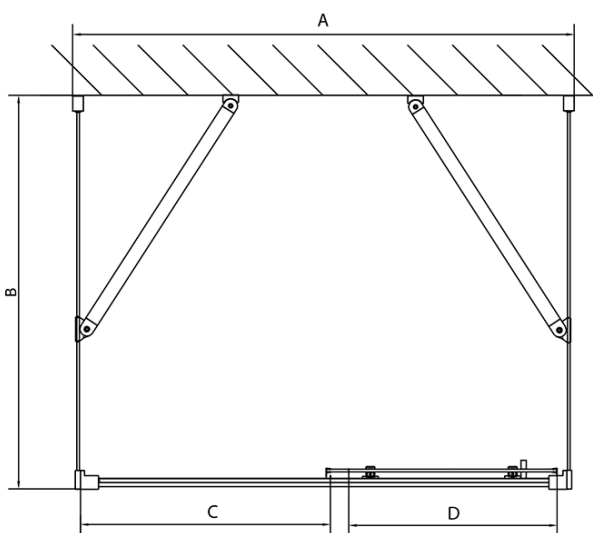

Záruka: 2 roky
Hmotnost / ks: 99 kg
Balení: 5 ks
Barva profilu: Chrom
Tvar: Třístěnné
Typ otevírání: Posuvné
Směr otevírání: Univerzální
Šířka vstupu: 680 mm
Typ výplně: Čiré sklo
Tloušťka skla: 6 mm
Vlastnosti: Rámové provedení

**EASY třístěnný sprchový kout 1600x800mm, L/P
varianta, čiré sklo**

Technický list

EL1015L
EL1115L
EL1215L
EL1315L
EL1415L
EL1515L
EL1815L

EL3115
EL3215
EL3315
EL3415

EL3115
EL3215
EL3315
EL3415

EL1015R
EL1115R
EL1215R
EL1315R
EL1415R
EL1515R
EL1815R

	B
EL3115	680-700
EL3215	780-800
EL3315	880-900
EL3415	980-1000

	A	C	D
EL1015	990-1030	470	400
EL1115	1090-1130	500	430
EL1215	1190-1230	530	480
EL1315	1290-1330	590	530
EL1415	1390-1430	640	580
EL1515	1490-1530	690	630
EL1815	1590-1630	740	680