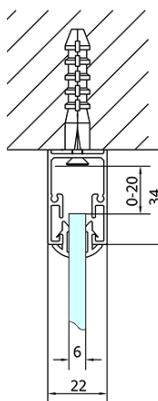

EASY třístěnný sprchový kout 1600x800mm, L/P varianta, čiré sklo

Objednací kód: EL1815EL3215EL3215

Základní informace

Značka: Polysan
Série: EASY

Rozměry

Šířka: 1600 mm
Výška: 1900 mm
Hloubka: 800 mm

Parametry

Záruka: 2 roky
Hmotnost / ks: 99 kg
Balení: 5 ks
Barva profilu: Chrom
Tvar: Třístěnné
Typ otevírání: Posuvné
Směr otevírání: Univerzální
Šířka vstupu: 680 mm
Typ výplně: Čiré sklo
Tloušťka skla: 6 mm
Vlastnosti: Rámové provedení

**EASY třístěnný sprchový kout 1600x800mm, L/P
varianta, čiré sklo**

Technický list

EL1015L
EL1115L
EL1215L
EL1315L
EL1415L
EL1515L
EL1815L

EL3115
EL3215
EL3315
EL3415

EL3115
EL3215
EL3315
EL3415

EL1015R
EL1115R
EL1215R
EL1315R
EL1415R
EL1515R
EL1815R

	B
EL3115	680-700
EL3215	780-800
EL3315	880-900
EL3415	980-1000

	A	C	D
EL1015	990-1030	470	400
EL1115	1090-1130	500	430
EL1215	1190-1230	530	480
EL1315	1290-1330	590	530
EL1415	1390-1430	640	580
EL1515	1490-1530	690	630
EL1815	1590-1630	740	680