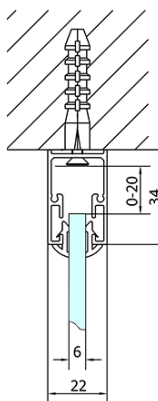

EASY třístěnný sprchový kout 1600x800mm, L/P varianta, čiré sklo

Objednací kód: EL1815EL3215EL3215

Základní informace

Značka: Polysan
Série: EASY

Rozměry

Šířka: 1600 mm
Výška: 1900 mm
Hloubka: 800 mm

Parametry

Barva profilu: Chrom - Leštěný hliník
Tvar: Třístěnné
Typ otevírání: Posuvné
Směr otevírání: Univerzální
Šířka vstupu: 680 mm
Typ výplně: Čiré sklo
Tloušťka skla: 6 mm
Vlastnosti: Rámové provedení
Hmotnost / ks: 99.0 kg
Balení: 5 ks
Záruka: 2 roky

EASY třístěnný sprchový kout 1600x800mm, L/P varianta, čiré sklo

Technický list

EL1015L
EL1115L
EL1215L
EL1315L
EL1415L
EL1515L
EL1815L

EL3115
EL3215
EL3315
EL3415

EL3115
EL3215
EL3315
EL3415

EL1015R
EL1115R
EL1215R
EL1315R
EL1415R
EL1515R
EL1815R

	B
EL3115	680-700
EL3215	780-800
EL3315	880-900
EL3415	980-1000

	A	C	D
EL1015	990-1030	470	400
EL1115	1090-1130	500	430
EL1215	1190-1230	530	480
EL1315	1290-1330	590	530
EL1415	1390-1430	640	580
EL1515	1490-1530	690	630
EL1815	1590-1630	740	680