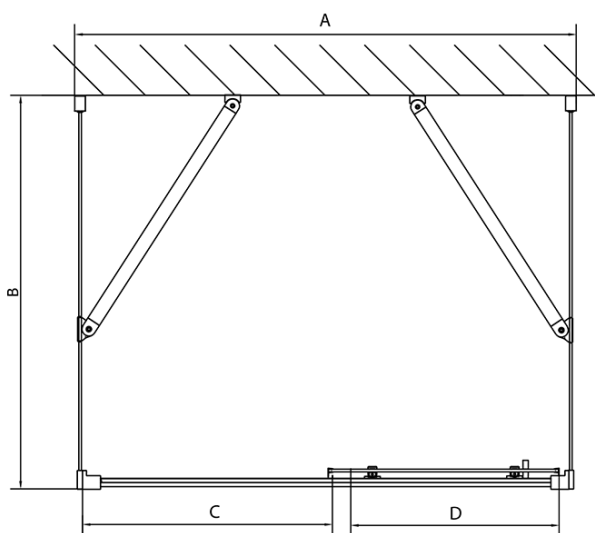

Barva profilu: Chrom - Leštěný hliník
Tvar: Třístěnné
Typ otevírání: Posuvné
Směr otevírání: Univerzální
Šířka vstupu: 680 mm
Typ výplně: Čiré sklo
Tloušťka skla: 6 mm
Vlastnosti: Rámové provedení
Hmotnost / ks: 99.0 kg
Balení: 5 ks
Záruka: 2 roky

EASY třístěnný sprchový kout 1600x800mm, L/P varianta, čiré sklo

Technický list

EL1015L
EL1115L
EL1215L
EL1315L
EL1415L
EL1515L
EL1815L

EL3115
EL3215
EL3315
EL3415

EL3115
EL3215
EL3315
EL3415

EL1015R
EL1115R
EL1215R
EL1315R
EL1415R
EL1515R
EL1815R

	B
EL3115	680-700
EL3215	780-800
EL3315	880-900
EL3415	980-1000

	A	C	D
EL1015	990-1030	470	400
EL1115	1090-1130	500	430
EL1215	1190-1230	530	480
EL1315	1290-1330	590	530
EL1415	1390-1430	640	580
EL1515	1490-1530	690	630
EL1815	1590-1630	740	680