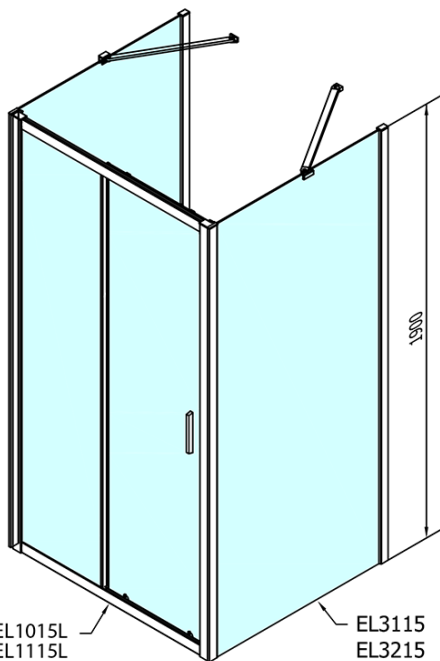

EASY třístěnný sprchový kout 1600x700mm, L/P varianta, čiré sklo

Technický list

EL1015L
EL1115L
EL1215L
EL1315L
EL1415L
EL1515L
EL1815L

EL3115
EL3215
EL3315
EL3415