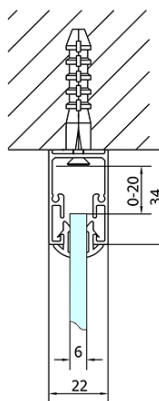

## Rozměry

Šířka: 1600 mm  
Výška: 1900 mm  
Hloubka: 700 mm

## Parametry

Barva profilu: Chrom - Leštěný hliník  
Tvar: Třístěnné  
Typ otevírání: Posuvné  
Směr otevírání: Univerzální  
Šířka vstupu: 680 mm  
Typ výplně: Čiré sklo  
Tloušťka skla: 6 mm  
Vlastnosti: Rámové provedení  
Hmotnost / ks: 94.0 kg  
Balení: 5 ks  
Záruka: 2 roky

## Technický list

EL1015L  
EL1115L  
EL1215L  
EL1315L  
EL1415L  
EL1515L  
EL1815L

EL3115  
EL3215  
EL3315  
EL3415

EL3115  
EL3215  
EL3315  
EL3415

EL1015R  
EL1115R  
EL1215R  
EL1315R  
EL1415R  
EL1515R  
EL1815R

	B
EL3115	680-700
EL3215	780-800
EL3315	880-900
EL3415	980-1000

	A	C	D
EL1015	990-1030	470	400
EL1115	1090-1130	500	430
EL1215	1190-1230	530	480
EL1315	1290-1330	590	530
EL1415	1390-1430	640	580
EL1515	1490-1530	690	630
EL1815	1590-1630	740	680