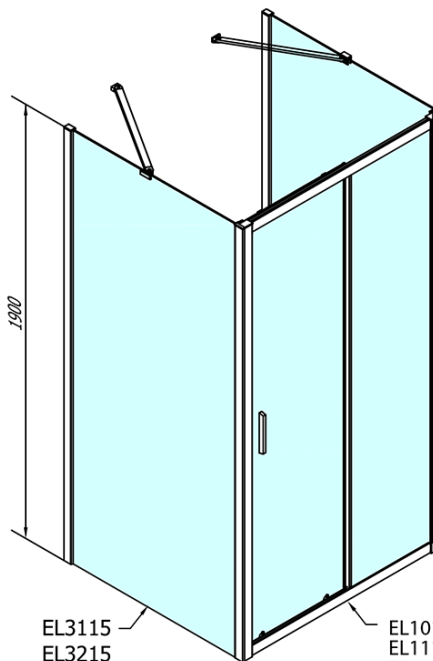

EL3115
EL3215
EL3315
EL3415

EL1015R
EL1115R
EL1215R
EL1315R
EL1415R
EL1515R
EL1815R