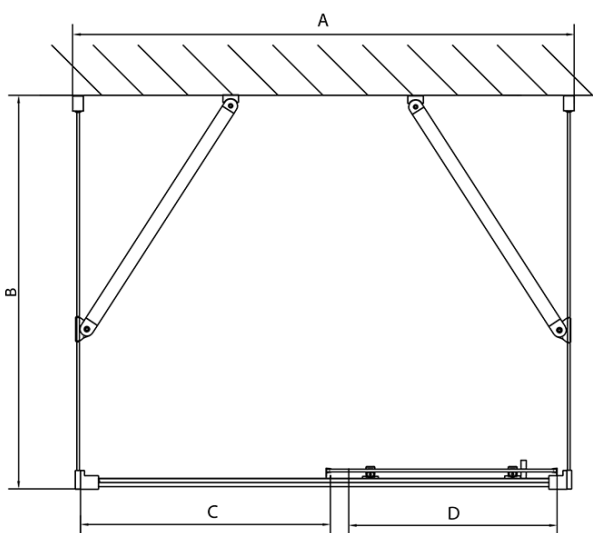

## Rozměry

Šířka: 1600 mm  
Výška: 1900 mm  
Hloubka: 700 mm

## Parametry

Barva profilu: Chrom - Leštěný hliník  
Tvar: Třístěnné  
Typ otevírání: Posuvné  
Směr otevírání: Univerzální  
Šířka vstupu: 680 mm  
Typ výplně: Čiré sklo  
Tloušťka skla: 6 mm  
Vlastnosti: Rámové provedení  
Hmotnost / ks: 94.0 kg  
Balení: 5 ks  
Záruka: 2 roky

	B
EL3115	680-700
EL3215	780-800
EL3315	880-900
EL3415	980-1000

	A	C	D
EL1015	990-1030	470	400
EL1115	1090-1130	500	430
EL1215	1190-1230	530	480
EL1315	1290-1330	590	530
EL1415	1390-1430	640	580
EL1515	1490-1530	690	630
EL1815	1590-1630	740	680