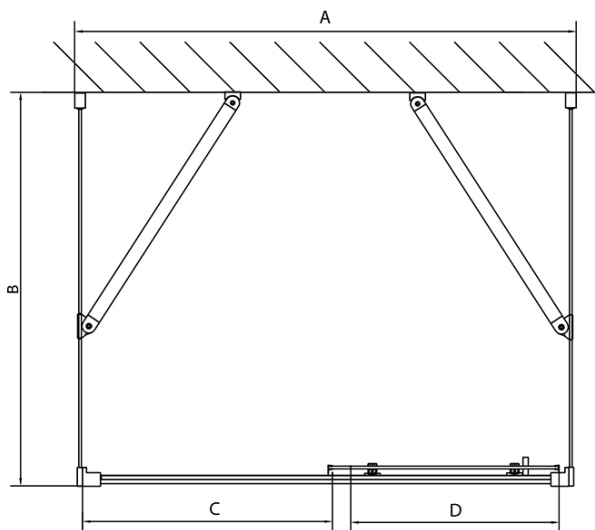

Barva profilu: Chrom - Leštěný hliník
Tvar: Třístěnné
Typ otevírání: Posuvné
Směr otevírání: Univerzální
Šířka vstupu: 680 mm
Typ výplně: Čiré sklo
Tloušťka skla: 6 mm
Vlastnosti: Rámové provedení
Hmotnost / ks: 93.0 kg
Balení: 5 ks
Záruka: 2 roky

EASY třístěnný sprchový kout 1600x700mm, L/P
 varianta, čiré sklo

Technický list

EL1015L
 EL1115L
 EL1215L
 EL1315L
 EL1415L
 EL1515L
 EL1815L

EL3115
 EL3215
 EL3315
 EL3415

EL3115
 EL3215
 EL3315
 EL3415

EL1015R
 EL1115R
 EL1215R
 EL1315R
 EL1415R
 EL1515R
 EL1815R

	B
EL3115	680-700
EL3215	780-800
EL3315	880-900
EL3415	980-1000

	A	C	D
EL1015	990-1030	470	400
EL1115	1090-1130	500	430
EL1215	1190-1230	530	480
EL1315	1290-1330	590	530
EL1415	1390-1430	640	580
EL1515	1490-1530	690	630
EL1815	1590-1630	740	680