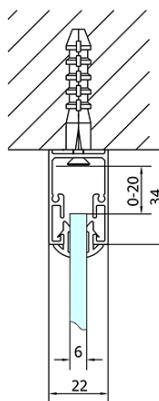

EASY třístěnný sprchový kout 1500x700mm, L/P varianta, čiré sklo

Objednací kód: EL1515EL3115EL3115

Základní informace

Značka: Polysan
Série: EASY

Rozměry

Šířka: 1500 mm
Výška: 1900 mm
Hloubka: 700 mm

Parametry

Barva profilu: Chrom - Leštěný hliník
Tvar: Třístěnné
Typ otevírání: Posuvné
Směr otevírání: Univerzální
Šířka vstupu: 630 mm
Typ výplně: Čiré sklo
Tloušťka skla: 6 mm
Vlastnosti: Rámové provedení
Hmotnost / ks: 91.0 kg
Balení: 5 ks
Záruka: 2 roky

EASY třístěnný sprchový kout 1500x700mm, L/P varianta, čiré sklo

Technický list

EL1015L
EL1115L
EL1215L
EL1315L
EL1415L
EL1515L
EL1815L

EL3115
EL3215
EL3315
EL3415

EL3115
EL3215
EL3315
EL3415

EL1015R
EL1115R
EL1215R
EL1315R
EL1415R
EL1515R
EL1815R

	B
EL3115	680-700
EL3215	780-800
EL3315	880-900
EL3415	980-1000

	A	C	D
EL1015	990-1030	470	400
EL1115	1090-1130	500	430
EL1215	1190-1230	530	480
EL1315	1290-1330	590	530
EL1415	1390-1430	640	580
EL1515	1490-1530	690	630
EL1815	1590-1630	740	680