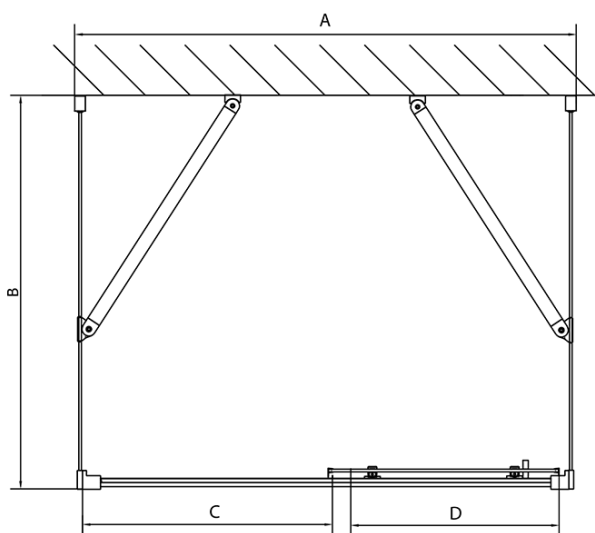

Barva profilu: Chrom - Leštěný hliník
Tvar: Třístěnné
Typ otevírání: Posuvné
Směr otevírání: Univerzální
Šířka vstupu: 630 mm
Typ výplně: Čiré sklo
Tloušťka skla: 6 mm
Vlastnosti: Rámové provedení
Hmotnost / ks: 91.0 kg
Balení: 5 ks
Záruka: 2 roky

EASY třístěnný sprchový kout 1500x700mm, L/P varianta, čiré sklo

Technický list

EL1015L
EL1115L
EL1215L
EL1315L
EL1415L
EL1515L
EL1815L

EL3115
EL3215
EL3315
EL3415

EL3115
EL3215
EL3315
EL3415

EL1015R
EL1115R
EL1215R
EL1315R
EL1415R
EL1515R
EL1815R

	B
EL3115	680-700
EL3215	780-800
EL3315	880-900
EL3415	980-1000

	A	C	D
EL1015	990-1030	470	400
EL1115	1090-1130	500	430
EL1215	1190-1230	530	480
EL1315	1290-1330	590	530
EL1415	1390-1430	640	580
EL1515	1490-1530	690	630
EL1815	1590-1630	740	680