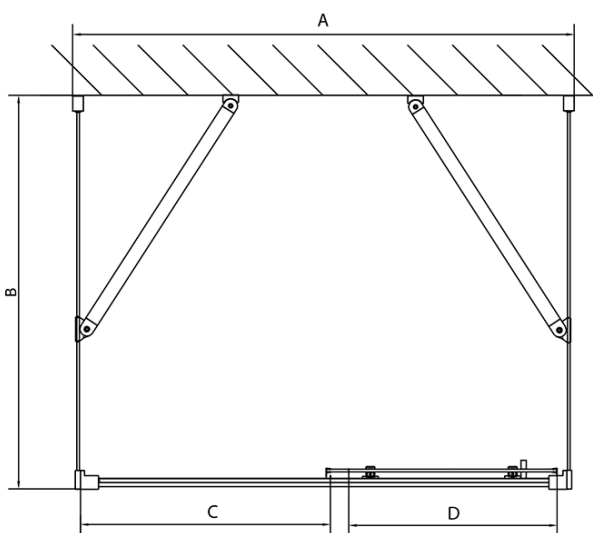

Záruka: 2 roky
Hmotnost / ks: 96.5 kg
Balení: 5 ks
Barva profilu: Chrom
Tvar: Třístěnné
Typ otevírání: Posuvné
Směr otevírání: Univerzální
Šířka vstupu: 530 mm
Typ výplně: Čiré sklo
Tloušťka skla: 6 mm
Vlastnosti: Rámové provedení

**EASY třístěnný sprchový kout 1300x900mm, L/P
varianta, čiré sklo**

Technický list

EL1015L
EL1115L
EL1215L
EL1315L
EL1415L
EL1515L
EL1815L

EL3115
EL3215
EL3315
EL3415

EL3115
EL3215
EL3315
EL3415

EL1015R
EL1115R
EL1215R
EL1315R
EL1415R
EL1515R
EL1815R

	B
EL3115	680-700
EL3215	780-800
EL3315	880-900
EL3415	980-1000

	A	C	D
EL1015	990-1030	470	400
EL1115	1090-1130	500	430
EL1215	1190-1230	530	480
EL1315	1290-1330	590	530
EL1415	1390-1430	640	580
EL1515	1490-1530	690	630
EL1815	1590-1630	740	680