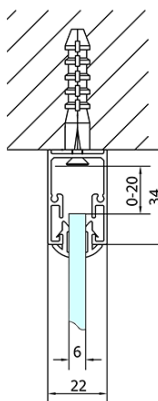

## Rozměry

Šířka: 1300 mm  
Výška: 1900 mm  
Hloubka: 900 mm

## Parametry

Barva profilu: Chrom - Leštěný hliník  
Tvar: Třístěnné  
Typ otevírání: Posuvné  
Směr otevírání: Univerzální  
Šířka vstupu: 530 mm  
Typ výplně: Čiré sklo  
Tloušťka skla: 6 mm  
Vlastnosti: Rámové provedení  
Hmotnost / ks: 97.5 kg  
Balení: 5 ks  
Záruka: 2 roky

## Technický list

EL1015L  
EL1115L  
EL1215L  
EL1315L  
EL1415L  
EL1515L  
EL1815L

EL3115  
EL3215  
EL3315  
EL3415

EL3115  
EL3215  
EL3315  
EL3415

EL1015R  
EL1115R  
EL1215R  
EL1315R  
EL1415R  
EL1515R  
EL1815R

	B
EL3115	680-700
EL3215	780-800
EL3315	880-900
EL3415	980-1000

	A	C	D
EL1015	990-1030	470	400
EL1115	1090-1130	500	430
EL1215	1190-1230	530	480
EL1315	1290-1330	590	530
EL1415	1390-1430	640	580
EL1515	1490-1530	690	630
EL1815	1590-1630	740	680