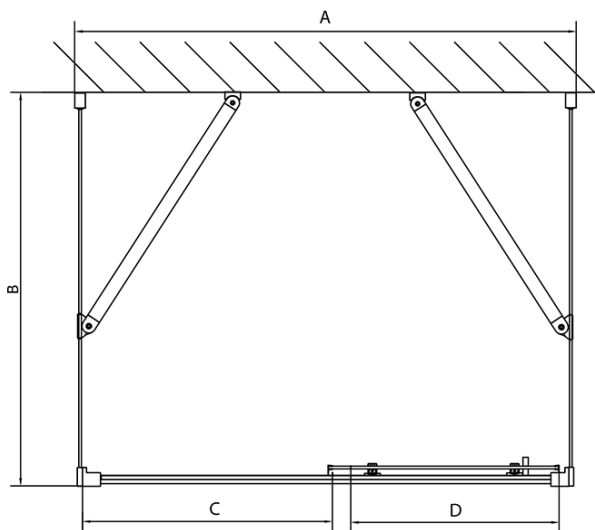

## Rozměry

Šířka: 1200 mm

Výška: 1900 mm

Hloubka: 800 mm

## Parametry

Barva profilu: Chrom - Leštěný hliník

Tvar: Třístěnné

Typ otevírání: Posuvné

Směr otevírání: Univerzální

Šířka vstupu: 480 mm

Typ výplně: Čiré sklo

Tloušťka skla: 6 mm

Vlastnosti: Rámové provedení

Hmotnost / ks: 88.5 kg

Balení: 5 ks

Záruka: 2 roky

**EASY třístěnný sprchový kout 1200x800mm, L/P  
varianta, čiré sklo**

**Technický list**

EL1015L  
EL1115L  
EL1215L  
EL1315L  
EL1415L  
EL1515L  
EL1815L

EL3115  
EL3215  
EL3315  
EL3415

EL3115  
EL3215  
EL3315  
EL3415

EL1015R  
EL1115R  
EL1215R  
EL1315R  
EL1415R  
EL1515R  
EL1815R

	B
EL3115	680-700
EL3215	780-800
EL3315	880-900
EL3415	980-1000

	A	C	D
EL1015	990-1030	470	400
EL1115	1090-1130	500	430
EL1215	1190-1230	530	480
EL1315	1290-1330	590	530
EL1415	1390-1430	640	580
EL1515	1490-1530	690	630
EL1815	1590-1630	740	680