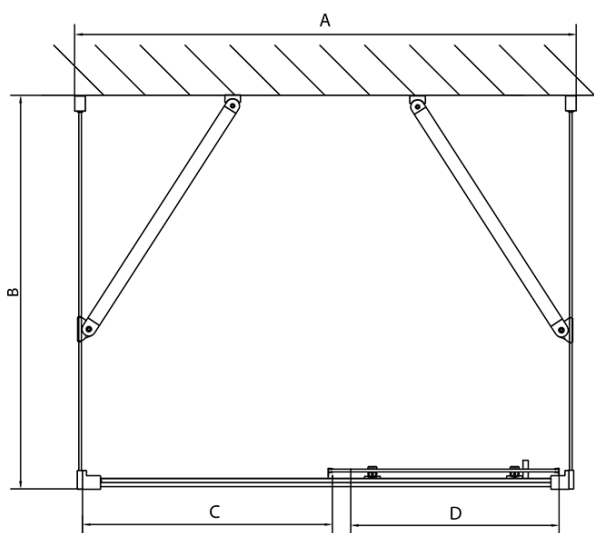

Záruka: 2 roky
Hmotnost / ks: 78.5 kg
Balení: 5 ks
Barva profilu: Chrom
Tvar: Třístěnné
Typ otevírání: Posuvné
Směr otevírání: Univerzální
Šířka vstupu: 430 mm
Typ výplně: Čiré sklo
Tloušťka skla: 6 mm
Vlastnosti: Rámové provedení

**EASY třístěnný sprchový kout 1100x700mm, L/P
varianta, čiré sklo**

Technický list

EL1015L
EL1115L
EL1215L
EL1315L
EL1415L
EL1515L
EL1815L

EL3115
EL3215
EL3315
EL3415

EL3115
EL3215
EL3315
EL3415

EL1015R
EL1115R
EL1215R
EL1315R
EL1415R
EL1515R
EL1815R

	B
EL3115	680-700
EL3215	780-800
EL3315	880-900
EL3415	980-1000

	A	C	D
EL1015	990-1030	470	400
EL1115	1090-1130	500	430
EL1215	1190-1230	530	480
EL1315	1290-1330	590	530
EL1415	1390-1430	640	580
EL1515	1490-1530	690	630
EL1815	1590-1630	740	680