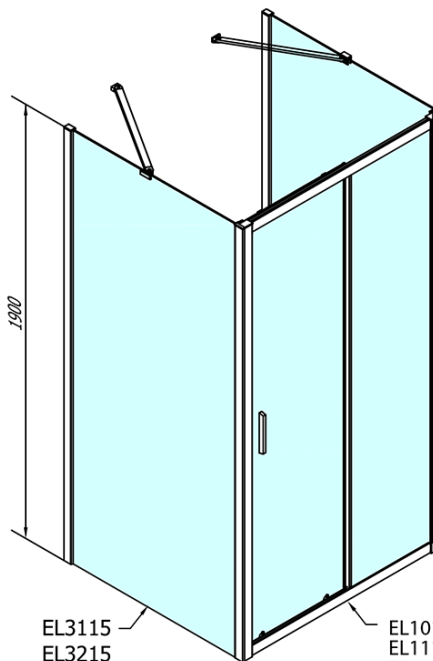

## Rozměry

Šířka: 1000 mm  
Výška: 1900 mm  
Hloubka: 700 mm

## Parametry

Barva profilu: Chrom - Leštěný hliník  
Tvar: Třístěnné  
Typ otevírání: Posuvné  
Směr otevírání: Univerzální  
Šířka vstupu: 400 mm  
Typ výplně: Čiré sklo  
Tloušťka skla: 6 mm  
Vlastnosti: Rámové provedení  
Hmotnost / ks: 76.5 kg  
Balení: 5 ks  
Záruka: 2 roky

**EASY třístěnný sprchový kout 1000x700mm, L/P  
varianta, čiré sklo**

**Technický list**

EL1015L  
EL1115L  
EL1215L  
EL1315L  
EL1415L  
EL1515L  
EL1815L

EL3115  
EL3215  
EL3315  
EL3415

EL3115  
EL3215  
EL3315  
EL3415

EL1015R  
EL1115R  
EL1215R  
EL1315R  
EL1415R  
EL1515R  
EL1815R

|        | B        |
|--------|----------|
| EL3115 | 680-700  |
| EL3215 | 780-800  |
| EL3315 | 880-900  |
| EL3415 | 980-1000 |

|        | A         | C   | D   |
|--------|-----------|-----|-----|
| EL1015 | 990-1030  | 470 | 400 |
| EL1115 | 1090-1130 | 500 | 430 |
| EL1215 | 1190-1230 | 530 | 480 |
| EL1315 | 1290-1330 | 590 | 530 |
| EL1415 | 1390-1430 | 640 | 580 |
| EL1515 | 1490-1530 | 690 | 630 |
| EL1815 | 1590-1630 | 740 | 680 |