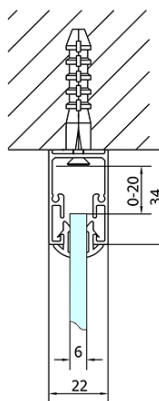

## Rozměry

Šířka: 1000 mm  
Výška: 1900 mm  
Hloubka: 700 mm

## Parametry

Barva profilu: Chrom - Leštěný hliník  
Tvar: Třístěnné  
Typ otevírání: Posuvné  
Směr otevírání: Univerzální  
Šířka vstupu: 400 mm  
Typ výplně: Čiré sklo  
Tloušťka skla: 6 mm  
Vlastnosti: Rámové provedení  
Hmotnost / ks: 76.5 kg  
Balení: 5 ks  
Záruka: 2 roky

**EASY třístěnný sprchový kout 1000x700mm, L/P  
varianta, čiré sklo**

**Technický list**

EL1015L  
EL1115L  
EL1215L  
EL1315L  
EL1415L  
EL1515L  
EL1815L

EL3115  
EL3215  
EL3315  
EL3415

EL3115  
EL3215  
EL3315  
EL3415

EL1015R  
EL1115R  
EL1215R  
EL1315R  
EL1415R  
EL1515R  
EL1815R

|        | B        |
|--------|----------|
| EL3115 | 680-700  |
| EL3215 | 780-800  |
| EL3315 | 880-900  |
| EL3415 | 980-1000 |

|        | A         | C   | D   |
|--------|-----------|-----|-----|
| EL1015 | 990-1030  | 470 | 400 |
| EL1115 | 1090-1130 | 500 | 430 |
| EL1215 | 1190-1230 | 530 | 480 |
| EL1315 | 1290-1330 | 590 | 530 |
| EL1415 | 1390-1430 | 640 | 580 |
| EL1515 | 1490-1530 | 690 | 630 |
| EL1815 | 1590-1630 | 740 | 680 |