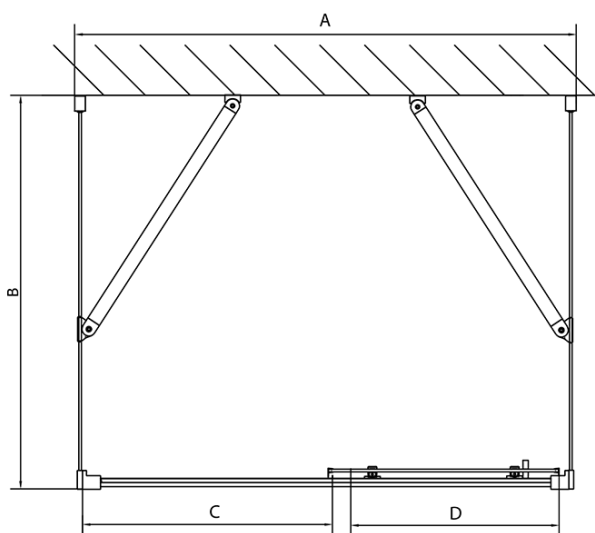

## Rozměry

Šířka: 1000 mm  
Výška: 1900 mm  
Hloubka: 700 mm

## Parametry

Barva profilu: Chrom - Leštěný hliník  
Tvar: Třístěnné  
Typ otevírání: Posuvné  
Směr otevírání: Univerzální  
Šířka vstupu: 400 mm  
Typ výplně: Čiré sklo  
Tloušťka skla: 6 mm  
Vlastnosti: Rámové provedení  
Hmotnost / ks: 76.5 kg  
Balení: 5 ks  
Záruka: 2 roky

**EASY třístěnný sprchový kout 1000x700mm, L/P  
varianta, čiré sklo**

**Technický list**

EL1015L  
EL1115L  
EL1215L  
EL1315L  
EL1415L  
EL1515L  
EL1815L

EL3115  
EL3215  
EL3315  
EL3415

EL3115  
EL3215  
EL3315  
EL3415

EL1015R  
EL1115R  
EL1215R  
EL1315R  
EL1415R  
EL1515R  
EL1815R

|        | B        |
|--------|----------|
| EL3115 | 680-700  |
| EL3215 | 780-800  |
| EL3315 | 880-900  |
| EL3415 | 980-1000 |

|        | A         | C   | D   |
|--------|-----------|-----|-----|
| EL1015 | 990-1030  | 470 | 400 |
| EL1115 | 1090-1130 | 500 | 430 |
| EL1215 | 1190-1230 | 530 | 480 |
| EL1315 | 1290-1330 | 590 | 530 |
| EL1415 | 1390-1430 | 640 | 580 |
| EL1515 | 1490-1530 | 690 | 630 |
| EL1815 | 1590-1630 | 740 | 680 |