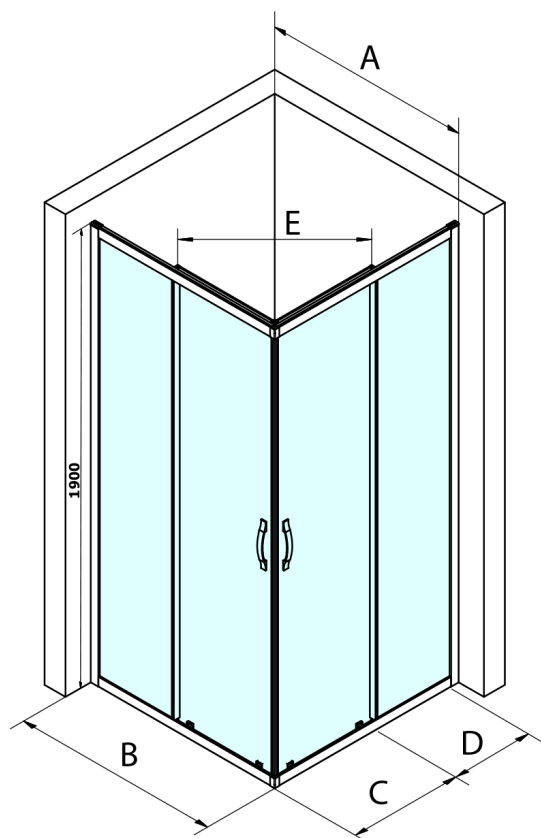

**SIGMA SIMPLY obdélníkový sprchový kout 900x800 mm,  
L/P varianta, rohový vstup, čiré sklo**

**Objednací kód:** GS2190GS2180

**Základní informace**

**Značka:** Gelco  
**Série:** SIGMA SIMPLY

**Rozměry**

**Šířka:** 900 mm  
**Výška:** 1900 mm  
**Hloubka:** 800 mm

**Parametry**

**Barva profilu:** Chrom - Leštěný hliník  
**Tvar:** Obdélník - rohový vstup  
**Typ otevírání:** Posuvné  
**Šířka vstupu:** 468 mm  
**Typ výplně:** Čiré sklo  
**Úprava skla:** Coated glass  
**Tloušťka skla:** 6 mm  
**Vlastnosti:** Rámové provedení  
**Hmotnost / ks:** 61.0 kg  
**Balení:** 2 ks  
**Záruka:** 3 roky

**SIGMA SIMPLY obdélníkový sprchový kout 900x800 mm,  
L/P varianta, rohový vstup, čiré sklo**

**Technický list**

MODEL	A	B	C	D	E
GS2180	780-800	800	410	315	432
GS2190	880-900	900	460	365	503
GS2110	980-1000	1000	510	415	570
GS2111	1080-1100	1100	560	515	570
GS2112	1180-1200	1200	610	615	570
GS2480	780-800	800	410	315	432
GS2490	880-900	900	460	365	503
GS2410	980-1000	1000	510	415	570

Size	E
1200x1100	570
1200x1000	570
1200x900	538
1200x800	503
1100x1000	570
1100x800	503
1100x900	538
1000x900	538
1000x800	503
900x800	468