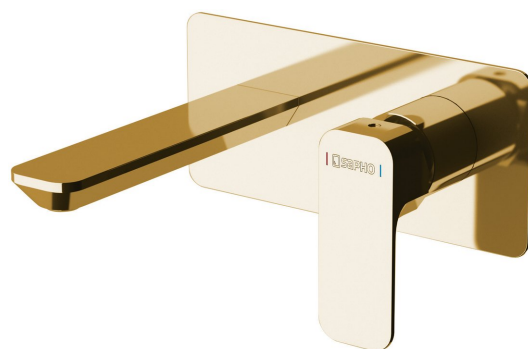

Objednací kód: PY08/17

Základní informace

Značka: Sapho

Série: SPY

Rozměry

Šířka: 220 mm

Výška: 100 mm

Hloubka: 170 mm

Parametry

Záruka: 6 let

Hmotnost / ks: 3.063 kg

Balení: 1 ks

Barva: Zlato

Materiál: Mosaz

Tvar: Hranaté

Instalace: Podomítková

Druh ovládní: Páka

Průměr kartuše: 35 mm

3D model: ANO

Doporučujeme přikoupit

1 ks Umyvadlová výpust 5/4", click-clack, velká zátka, 5-65mm, zlato (Objednací kód: CV1110G)

Náhradní díly

Perlátor náklonný, vnější závit M24x1, plast (Objednací kód: A803FLBA)

KEROX ECO směšovací kartuše 35mm, nízká (Objednací kód: 2121B2)

Směšovací kartuše 35mm, nízká (Objednací kód: 521601)

Perlátor vnější závit M24x1, plast (Objednací kód: NDA803NE)

Technický list