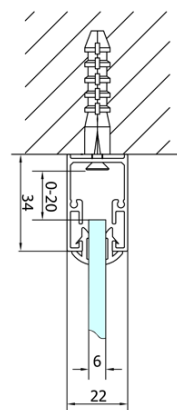

**EASY obdélníkový sprchový kout 1000x800mm,
skládací dveře, L/P varianta, čiré sklo**

Objednací kód: EL1910EL3215

Základní informace

Značka: Polysan

Série: EASY

Rozměry

Šířka: 1000 mm

Výška: 1900 mm

Hloubka: 800 mm

Parametry

Barva profilu: Chrom - Leštěný hliník

Tvar: Obdélníkové zástěny

Typ otevírání: Skládací

Směr otevírání: Univerzální

Šířka vstupu: 625 mm

Typ výplně: Čiré sklo

Tloušťka skla: 6 mm

Vlastnosti: Rámové provedení

Hmotnost / ks: 56.0 kg

Balení: 2 ks

Záruka: 2 roky

EASY obdélníkový sprchový kout 1000x800mm,
skládací dveře, L/P varianta, čiré sklo

Technický list

Type	EL1970	EL1980	EL1990	EL1910
B	686~726	786~826	886~926	986~1026
C	390	480	550	625