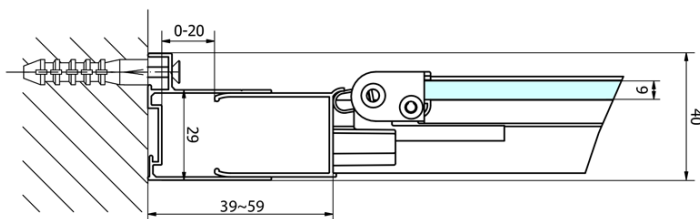

Hloubka: 800 mm

Parametry

Barva profilu: Chrom - Leštěný hliník

Tvar: Obdélníkové zástěny

Typ otevírání: Skládací

Směr otevírání: Univerzální

Šířka vstupu: 625 mm

Typ výplně: Čiré sklo

Tloušťka skla: 6 mm

Vlastnosti: Rámové provedení

Hmotnost / ks: 56.0 kg

Balení: 2 ks

Záruka: 2 roky

EASY obdélníkový sprchový kout 1000x800mm,
skládací dveře, L/P varianta, čiré sklo

Technický list

Type	EL1970	EL1980	EL1990	EL1910
B	686~726	786~826	886~926	986~1026
C	390	480	550	625