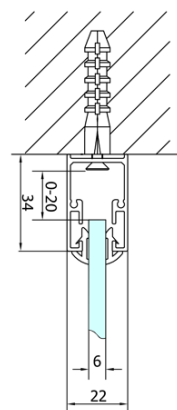

Výška: 1900 mm

Hloubka: 800 mm

Parametry

Záruka: 2 roky

Hmotnost / ks: 56 kg

Balení: 2 ks

Barva profilu: Chrom

Tvar: Obdélníkové zástěny

Typ otevírání: Skládací

Směr otevírání: Univerzální

Šířka vstupu: 625 mm

Typ výplně: Čiré sklo

Tloušťka skla: 6 mm

Vlastnosti: Rámové provedení

EASY obdélníkový sprchový kout 1000x800mm,
skládací dveře, L/P varianta, čiré sklo

Technický list

Type	EL1970	EL1980	EL1990	EL1910
B	686~726	786~826	886~926	986~1026
C	390	480	550	625