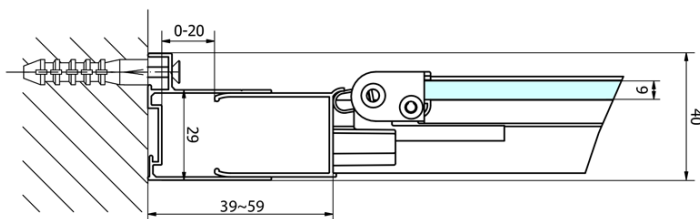

**EASY obdélníkový sprchový kout 1000x700mm,
skládací dveře, L/P varianta, čiré sklo**

Objednací kód: EL1910EL3115

Základní informace

Značka: Polysan
Série: EASY

Rozměry

Šířka: 1000 mm
Výška: 1900 mm
Hloubka: 700 mm

Parametry

Barva profilu: Chrom - Leštěný hliník
Tvar: Obdélníkové zástěny
Typ otevírání: Skládací
Směr otevírání: Univerzální
Šířka vstupu: 625 mm
Typ výplně: Čiré sklo
Tloušťka skla: 6 mm
Vlastnosti: Rámové provedení
Hmotnost / ks: 53.0 kg
Balení: 2 ks
Záruka: 2 roky

EASY obdélníkový sprchový kout 1000x700mm,
skládací dveře, L/P varianta, čiré sklo

Technický list

| Type | EL1970 | EL1980 | EL1990 | EL1910 |
|------|---------|---------|---------|----------|
| B | 686~726 | 786~826 | 886~926 | 986~1026 |
| C | 390 | 480 | 550 | 625 |