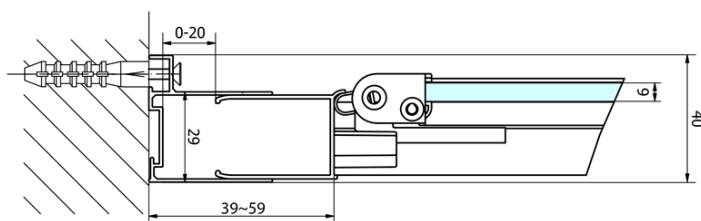

EASY čtvercový sprchový kout 900x900mm,
skládací dveře, L/P varianta, čiré sklo

Technický list

Type	EL1970	EL1980	EL1990	EL1910
B	686~726	786~826	886~926	986~1026
C	390	480	550	625