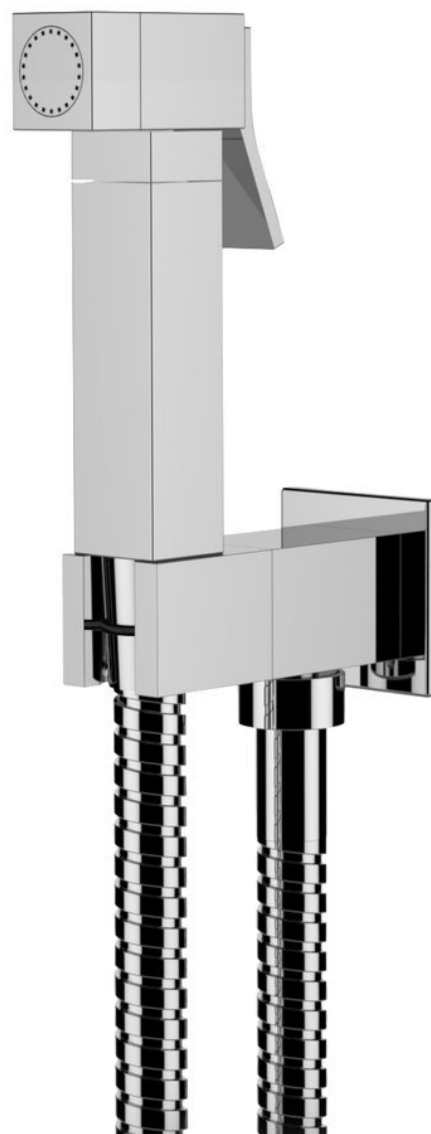

Nástěnný ventil s ruční bidetovou sprškou a bezpečnostní pojistkou, hranatý, chrom

 **SAPHO**

Objednací kód: DB108

Základní informace

Značka: Sapho

Rozměry

Šířka: 48 mm

Hloubka: 88 mm

Parametry

Záruka: 2 roky

Hmotnost / ks: 1.45 kg

Balení: 1 ks

Barva: Chrom

Materiál: Mosaz

Tvar: Hranatý

Instalace: Nástěnná

3D model: ANO

Nástěnný ventil s ruční bidetovou sprškou a bezpečnostní pojistkou, hranatý, chrom

Technický list