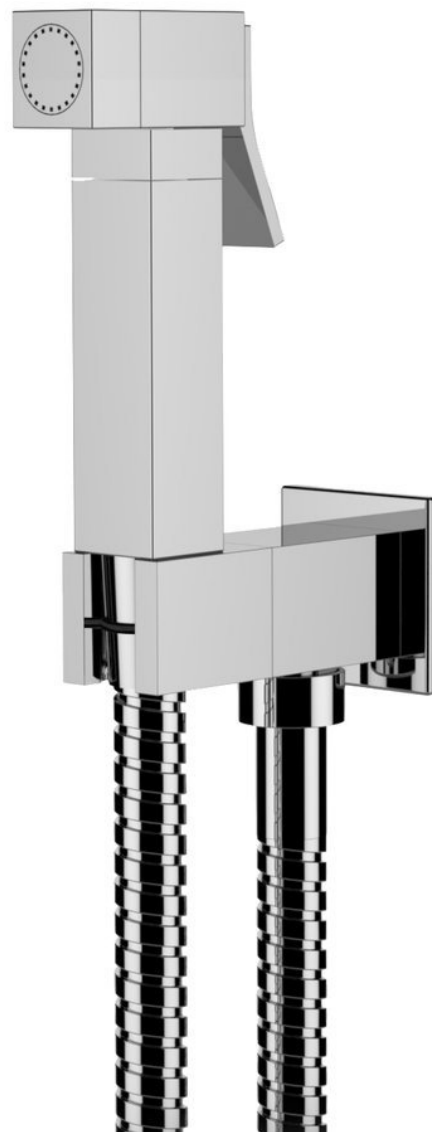

# Nástěnný ventil s ruční bidetovou sprškou a bezpečnostní pojistkou, hranatý, chrom

 **SAPHO**

Objednací kód: DB108

## Rozměry

Šířka: 48 mm

Hloubka: 88 mm

## Parametry

Barva: Chrom

Materiál: Mosaz

Tvar: Hranatý

Instalace: Nástěnná

Hmotnost / ks: 1.45 kg

Balení: 1 ks

Záruka: 2 roky

Nástěnný ventil s ruční bidetovou sprškou a bezpečnostní pojistkou, hranatý, chrom

Technický list