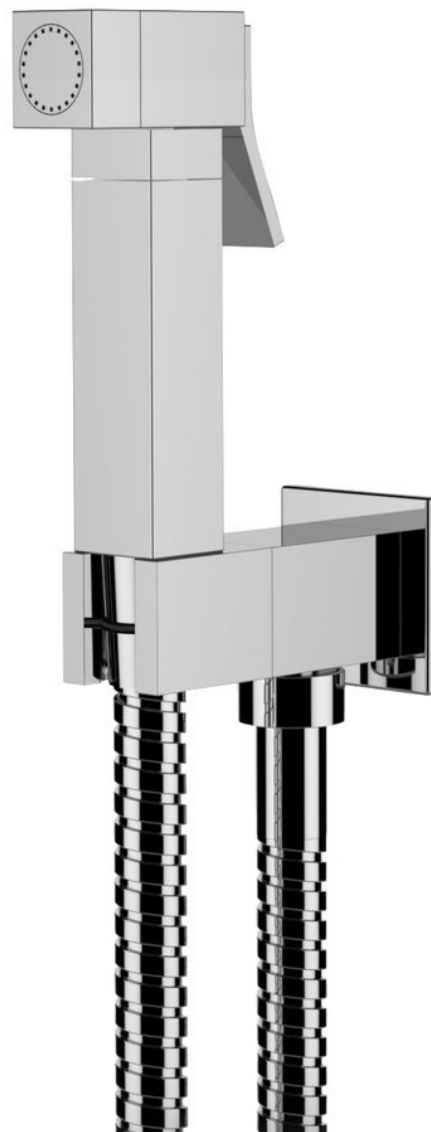

Nástěnný ventil s ruční bidetovou sprškou a bezpečnostní pojistkou, hranatý, chrom

 **SAPHO**

Objednací kód: DB108

Základní informace

Značka: Sapho

Rozměry

Šířka: 48 mm

Hloubka: 88 mm

Parametry

Barva: Chrom

Materiál: Mosaz

Tvar: Hranatý

Instalace: Nástěnná

Hmotnost / ks: 1.45 kg

Balení: 1 ks

Záruka: 2 roky

Nástěnný ventil s ruční bidetovou sprškou a bezpečnostní pojistkou, hranatý, chrom

Technický list