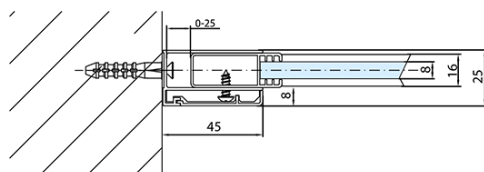

MODULAR SHOWER vanová zástěna 1000x1500mm, čiré sklo

Objednací kód: BMS1-100

Základní informace

Značka: Polysan

Rozměry

Šířka: 1000 mm

Výška: 1500 mm

Parametry

Barva profilu: Chrom - Leštěný hliník

Typ otevírání: Jednodílná pevná

Typ výplně: Čiré sklo

Úprava skla: Antidrop

Tloušťka skla: 8 mm

Hmotnost / ks: 34.0 kg

Balení: 1 ks

Záruka: 2 roky

Doporučujeme přikoupit

1 ks Vzpěra k MS rohová, 500 mm, chrom (Objednací kód: MSBR2)

Technický list

MODEL	A
BMS1-70	676-700
BMS1-75	726-750
BMS1-80	776-800
BMS1-90	876-900
BMS1-100	976-1000