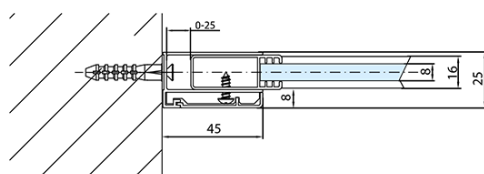

MODULAR SHOWER vanová zástěna 1000x1500mm, čiré sklo

Objednací kód: BMS1-100

Základní informace

Značka: Polysan

Rozměry

Šířka: 1000 mm

Výška: 1500 mm

Parametry

Barva profilu: Chrom - Leštěný hliník

Typ otevírání: Jednodílná pevná

Typ výplně: Čiré sklo

Úprava skla: Antidrop

Tloušťka skla: 8 mm

Hmotnost / ks: 34.0 kg

Balení: 1 ks

Záruka: 2 roky

Doporučujeme přikoupit

1 ks Vzpěra k MS rohová, 500 mm, chrom (Objednací kód: MSBR2)

Technický list

MODEL	A
BMS1-70	676-700
BMS1-75	726-750
BMS1-80	776-800
BMS1-90	876-900
BMS1-100	976-1000