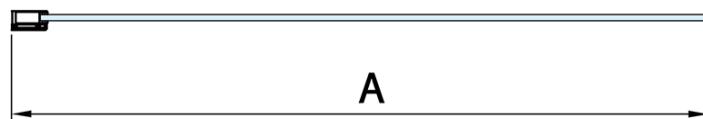

MODULAR SHOWER vanová zástěna 1000x1500mm, čiré sklo

Objednací kód: BMS1-100

Základní informace

Značka: Polysan

Rozměry

Šířka: 1000 mm

Výška: 1500 mm

Parametry

Barva profilu: Chrom - Leštěný hliník

Typ otevírání: Jednodílná pevná

Typ výplně: Čiré sklo

Úprava skla: Antidrop

Tloušťka skla: 8 mm

Hmotnost / ks: 34.0 kg

Balení: 1 ks

Záruka: 2 roky

Doporučujeme přikoupit

1 ks Vzpěra k MS rohová, 500 mm, chrom (Objednací kód: MSBR2)

Technický list

MODEL	A
BMS1-70	676-700
BMS1-75	726-750
BMS1-80	776-800
BMS1-90	876-900
BMS1-100	976-1000