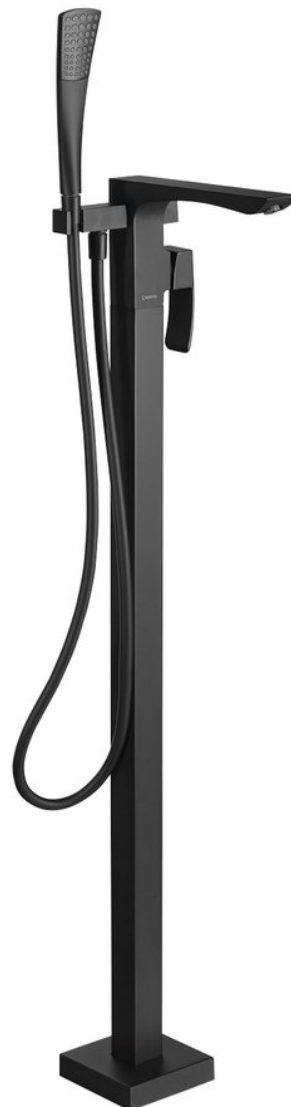

GINKO vanová baterie s připojením do podlahy, černá mat

 **SAPHO**

Objednací kód: 1101-21B

Základní informace

Značka: Sapho

Série: GINKO

Rozměry

Výška: 1095 mm

Parametry

Záruka: 6 let

Hmotnost / ks: 10.5 kg

Balení: 1 ks

Barva: Černá mat

Materiál: Mosaz

Tvar: Hranaté

Instalace: Do podlahy

Druh ovládání: Páka

Přepínač na sprchu: Otočný

Průměr kartuše: 35 mm

Výška výtoku: 1080 mm

Náhradní díly

Perlátor vnější závit M24x1, plast (Objednací kód: NDA803NE)

Směšovací kartuše 35mm, nízká (Objednací kód: 521601)