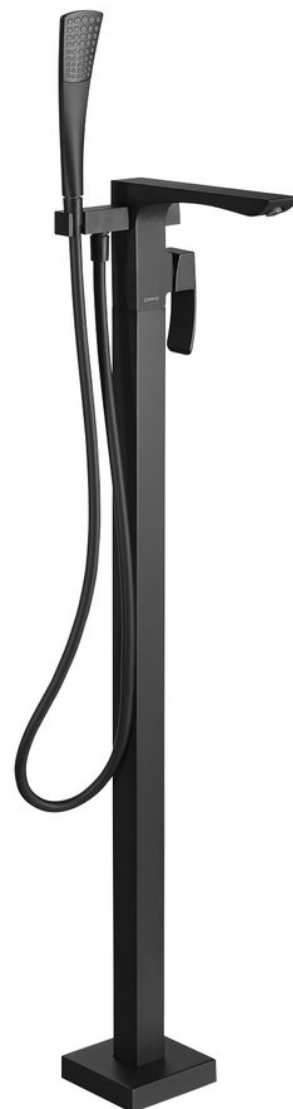

GINKO vanová baterie s připojením do podlahy, černá mat

 **SAPHO**

Objednací kód: 1101-21B

Základní informace

Značka: Sapho

Série: GINKO

Rozměry

Výška: 1095 mm

Parametry

Barva: Černá mat

Materiál: Mosaz

Tvar: Hranaté

Instalace: Do podlahy

Druh ovládní: Páka

Přepínač na sprchu: Otočný

Průměr kartuše: 35 mm

Výška výtoku: 1080 mm

Hmotnost / ks: 10.5 kg

Balení: 1 ks

Záruka: 6 let

Náhradní díly

Perlátor vnější závit M24x1, plast (Objednací kód: NDA803NE)

Směšovací kartuše 35mm, nízká (Objednací kód: 521601)

Perlátor vnější závit M24x1, plast (Objednací kód: AERPL)