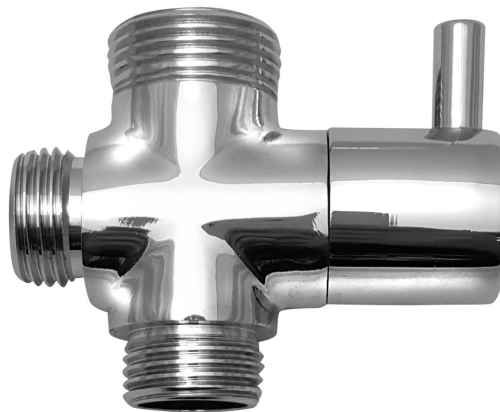

## Přepínač sprchového sloupu M1/2"-M1/2"xM3/4", chrome

Objednací kód: NDSL430