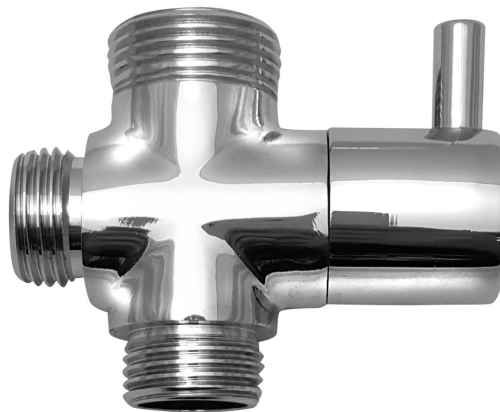

Přepínač sprchového sloupu M1/2"-M1/2"xM3/4", chrome

Objednací kód: NDSL430

Základní informace

Značka: Aqualine

Parametry

Hmotnost / ks: 0.425 kg

Balení: 1 ks

Záruka: 2 roky