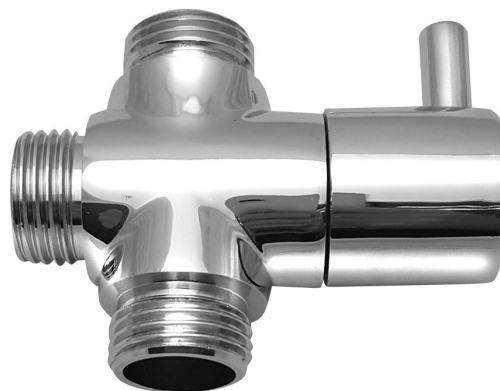

Přepínač sprchového sloupu M1/2"-M1/2"xM1/2", chrome

Objednací kód: NDSL420

Základní informace

Značka: Aqualine

Parametry

Hmotnost / ks: 0.425 kg

Balení: 1 ks

Záruka: 2 roky