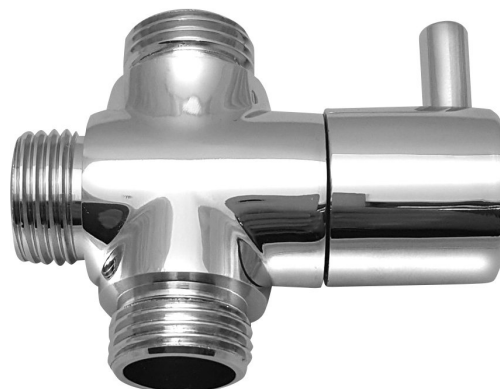

Přepínač sprchového sloupu M1/2"-M1/2"xM1/2", chrome

Objednací kód: NDSL420

Základní informace

Značka: Aqualine

Parametry

Záruka: 2 roky

Hmotnost / ks: 0.425 kg

Balení: 1 ks