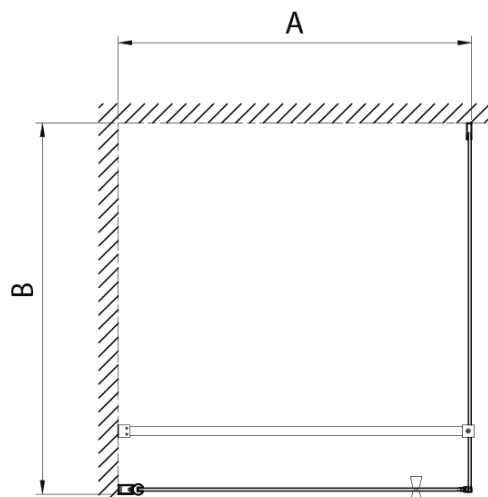

Parametry

Barva profilu: Chrom - Leštěný hliník

Tvar: Dveře do niky

Typ otevírání: Otevírací jednokřídlé

Směr otevírání: Univerzální

Šířka vstupu: 910 mm

Typ výplně: Brick sklo

Tloušťka skla: 6 mm

Instalační šířka od: 980 mm

Instalační šířka do: 1010 mm

Vlastnosti: Bezrámové provedení, Otevírání vně i dovnitř

Hmotnost / ks: 30.0 kg

Balení: 1 ks

Záruka: 2 roky

Náhradní díly

Spodní těsnění na dveře, sklo 6mm, 1000mm (Objednací kód: NDPT-02)

Těsnění mezi otočné profily (Objednací kód: NDPT-13)

Technický list

	PT070	PT080	PT090	PT100
A	680-710mm	780-810mm	880-910mm	980-1010mm
B	610	710	810	910

PT + WI

PT070/PT080/PT090/PT100+WI070/WI080/WI090/WI100/WI110