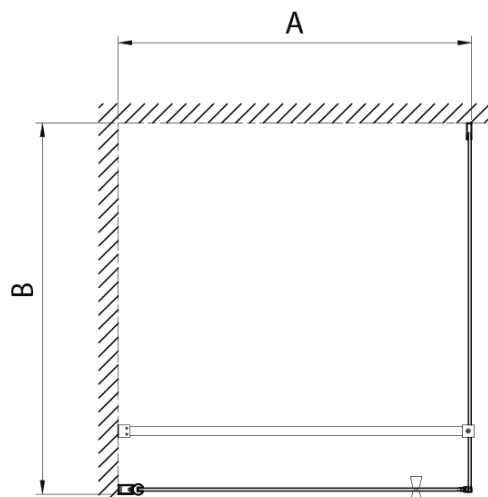

Parametry

Barva profilu: Chrom - Leštěný hliník

Tvar: Dveře do niky

Typ otevírání: Otevírací jednokřídlé

Směr otevírání: Univerzální

Šířka vstupu: 910 mm

Typ výplně: BRICK sklo

Tloušťka skla: 6 mm

Pilot zakončení přetokové lišty (Objednací kód: NDPT-06)

Pilot krytka na magnetický profil (Objednací kód: NDPT-12)

Pilot spodní těsnění pro 1000mm (Objednací kód: NDPT-02)

Pilot stěnový profil (Objednací kód: NDPT-05)

Pilot těsnění mezi otočné profily (Objednací kód: NDPT-13)

Technický list

	PT070	PT080	PT090	PT100
A	680-710mm	780-810mm	880-910mm	980-1010mm
B	610	710	810	910

PT + WI

PT070/PT080/PT090/PT100+WI070/WI080/WI090/WI100/WI110