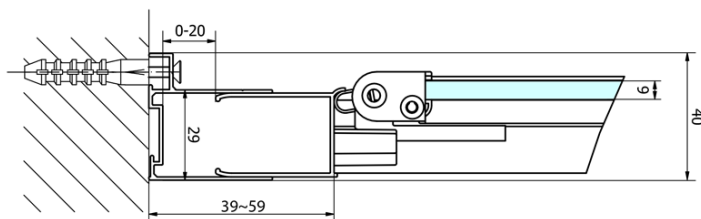

EASY obdélníkový sprchový kout 800x1000mm,
skládací dveře, L/P varianta, čiré sklo

Technický list

Type	EL1970	EL1980	EL1990	EL1910
B	686~726	786~826	886~926	986~1026
C	390	480	550	625