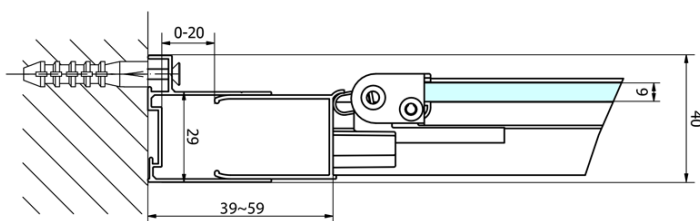

EASY obdélníkový sprchový kout 800x1000mm,
skládací dveře, L/P varianta, čiré sklo

Technický list

Type	EL1970	EL1980	EL1990	EL1910
B	686~726	786~826	886~926	986~1026
C	390	480	550	625