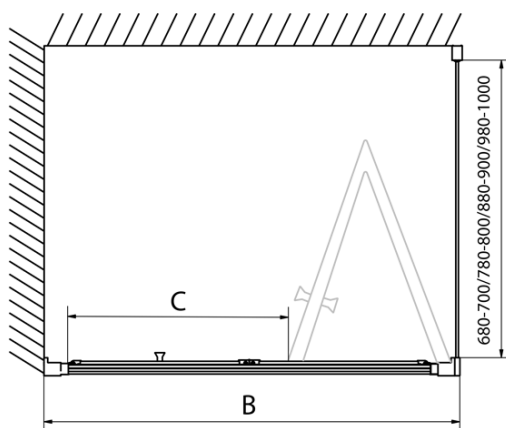

Hloubka: 1000 mm

Parametry

Barva profilu: Chrom - Leštěný hliník

Tvar: Obdélníkové zástěny

Typ otevírání: Skládací

Směr otevírání: Univerzální

Šířka vstupu: 480 mm

Typ výplně: Čiré sklo

Tloušťka skla: 6 mm

Vlastnosti: Rámové provedení

Hmotnost / ks: 56.0 kg

Balení: 2 ks

Záruka: 2 roky

EASY obdélníkový sprchový kout 800x1000mm,
skládací dveře, L/P varianta, čiré sklo

Technický list

Type	EL1970	EL1980	EL1990	EL1910
B	686~726	786~826	886~926	986~1026
C	390	480	550	625