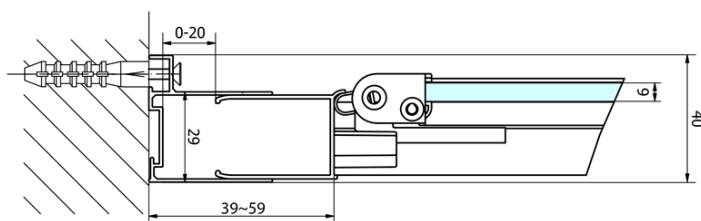

Hloubka: 1000 mm

Parametry

Barva profilu: Chrom - Leštěný hliník

Tvar: Obdélníkové zástěny

Typ otevírání: Skládací

Směr otevírání: Univerzální

Šířka vstupu: 480 mm

Typ výplně: Čiré sklo

Tloušťka skla: 6 mm

Vlastnosti: Rámové provedení

Hmotnost / ks: 56.0 kg

Balení: 2 ks

Záruka: 2 roky

EASY obdélníkový sprchový kout 800x1000mm,
skládací dveře, L/P varianta, čiré sklo

Technický list

Type	EL1970	EL1980	EL1990	EL1910
B	686~726	786~826	886~926	986~1026
C	390	480	550	625