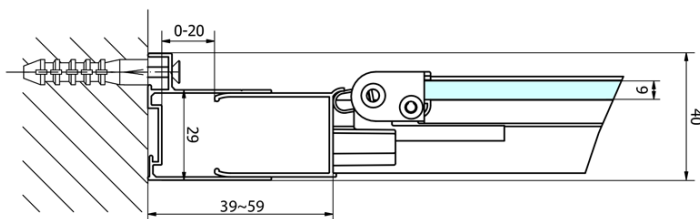

EASY obdélníkový sprchový kout 700x800mm,
skládací dveře, L/P varianta, čiré sklo

Technický list

Type	EL1970	EL1980	EL1990	EL1910
B	686~726	786~826	886~926	986~1026
C	390	480	550	625