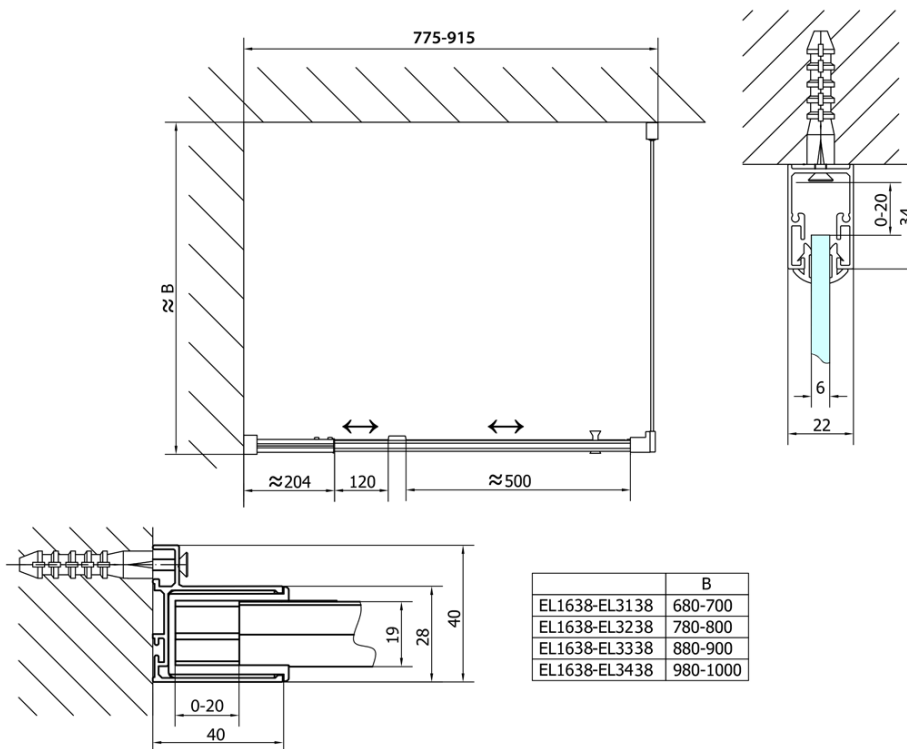

EASY obdélník/čtverec sprchový kout pivot dveře 800-900x800mm L/P varianta, sklo Brick

Objednací kód: EL1638EL3238

Základní informace

Značka: Polysan

Série: EASY

Rozměry

Šířka: 900 mm

Výška: 1900 mm

Hloubka: 800 mm

Parametry

Záruka: 2 roky

Hmotnost / ks: 53 kg

Balení: 2 ks

Barva profilu: Chrom

Tvar: Obdélníkové zástěny

Typ otevírání: Otevírací jednokřídlé

Směr otevírání: Univerzální

Šířka vstupu: 500 mm

Typ výplně: Brick sklo

Tloušťka skla: 6 mm

Vlastnosti: Rámové provedení

3D model: ANO

**EASY obdélník/čtverec sprchový kout pivot dveře
800-900x800mm L/P varianta, sklo Brick**

Technický list

	B
EL1638-EL3138	680-700
EL1638-EL3238	780-800
EL1638-EL3338	880-900
EL1638-EL3438	980-1000