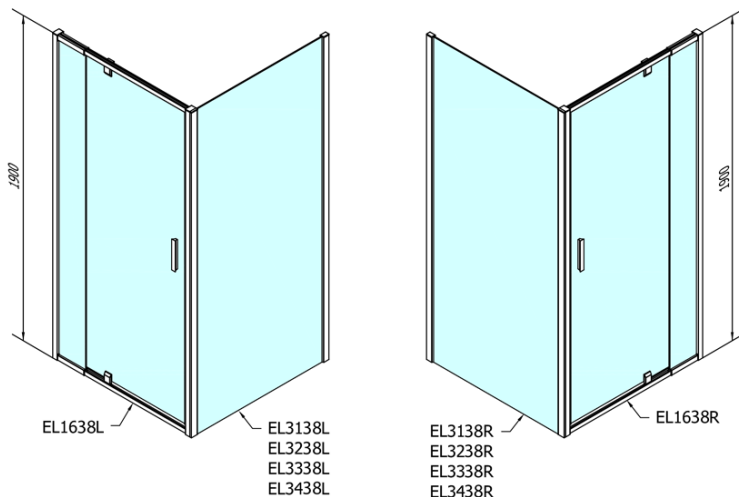

EASY obdélník/čtverec sprchový kout pivot dveře 800-900x800mm L/P varianta, sklo Brick

Objednací kód: EL1638EL3238

Základní informace

Značka: Polysan

Série: EASY

Rozměry

Šířka: 900 mm

Výška: 1900 mm

Hloubka: 800 mm

Parametry

Záruka: 2 roky

Hmotnost / ks: 53 kg

Balení: 2 ks

Barva profilu: Chrom

Tvar: Obdélníkové zástěny

Typ otevírání: Otevírací jednokřídlé

Směr otevírání: Univerzální

Šířka vstupu: 500 mm

Typ výplně: Brick sklo

Tloušťka skla: 6 mm

Vlastnosti: Rámové provedení

3D model: ANO

**EASY obdélník/čtverec sprchový kout pivot dveře
800-900x800mm L/P varianta, sklo Brick**

Technický list

	B
EL1638-EL3138	680-700
EL1638-EL3238	780-800
EL1638-EL3338	880-900
EL1638-EL3438	980-1000