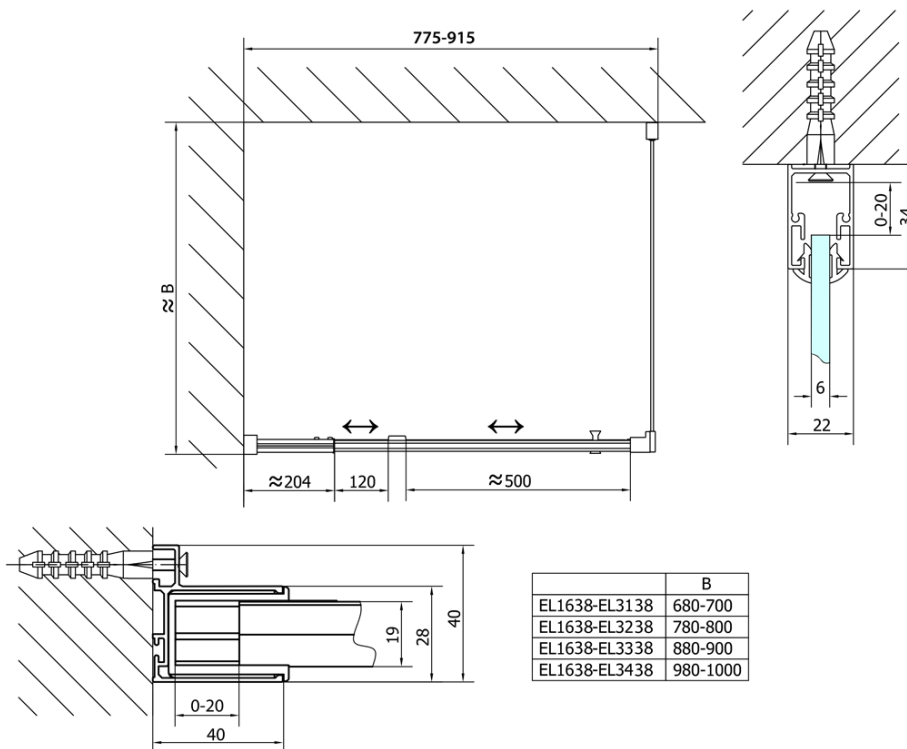

**EASY obdélník/čtverec sprchový kout pivot dveře
800-900x800mm L/P varianta, sklo Brick**

Objednací kód: EL1638EL3238

Základní informace

Značka: Polysan

Série: EASY

Rozměry

Šířka: 900 mm

Výška: 1900 mm

Hloubka: 800 mm

Parametry

Barva profilu: Chrom - Leštěný hliník

Tvar: Obdélníkové zástěny

Typ otevírání: Otevírací jednokřídlé

Směr otevírání: Univerzální

Šířka vstupu: 500 mm

Typ výplně: Brick sklo

Tloušťka skla: 6 mm

Vlastnosti: Rámové provedení

Hmotnost / ks: 53.0 kg

Balení: 2 ks

Záruka: 2 roky

**EASY obdélník/čtverec sprchový kout pivot dveře
800-900x800mm L/P varianta, sklo Brick**

Technický list

	B
EL1638-EL3138	680-700
EL1638-EL3238	780-800
EL1638-EL3338	880-900
EL1638-EL3438	980-1000