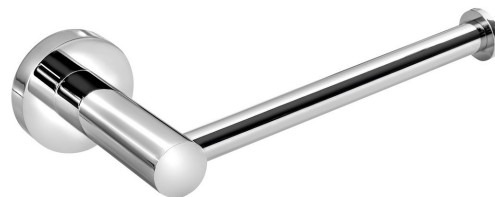

**Objednací kód:** XR723

## Základní informace

**Značka:** Sapho  
**Série:** X-ROUND

## Rozměry

**Šířka:** 160 mm  
**Výška:** 45 mm  
**Hloubka:** 80 mm

## Parametry

**Záruka:** 10 let  
**Hmotnost / ks:** 0.285 kg  
**Balení:** 1 ks  
**Barva:** Chrom  
**Materiál:** Mosaz  
**Tvar:** Kruhové  
**Druh:** Držák toaletního papíru  
**Instalace:** Vrtání