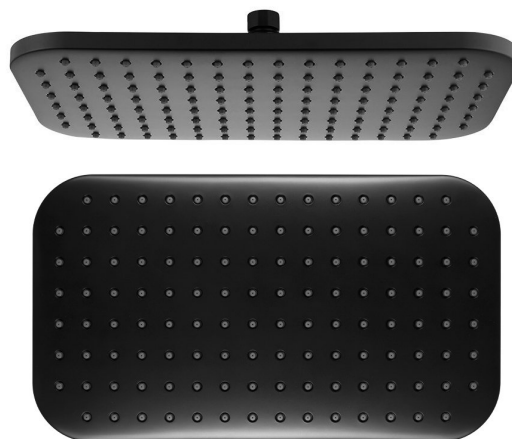

Hlavová sprcha, 200x350mm, ABS/černá mat

Objednací kód: SC296

Základní informace

Značka: Aqualine

Rozměry

Šířka: 350 mm

Hloubka: 200 mm

Parametry

Barva: Černá mat

Materiál: Plast

Tvar: Hranaté

Instalace: 1 cesta

Funkce sprchy: Déšť

Ostatní: AntiCalc

Průtok (3 bar): Hlavová
sprcha: 16 l/min

Hmotnost / ks: 1.2 kg

Balení: 1 ks

Záruka: 2 roky