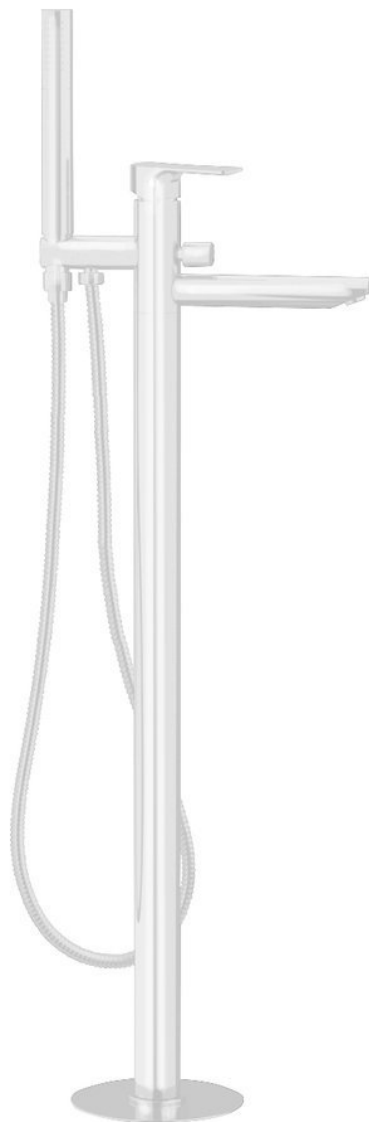

Objednací kód: PY21/14

Základní informace

Značka: Sapho

Série: SPY

Rozměry

Šířka: 50 mm

Výška: 920 mm

Hloubka: 195 mm

Parametry

Barva: Bílá mat

Materiál: Mosaz

Tvar: Kruhové

Instalace: Do podlahy

Druh ovládní: Páka

Přepínač na sprchu: Tlakový s aretací

Průměr kartuše: 35 mm

Výška výtoku: 790 mm

Hmotnost / ks: 11.51 kg

Balení: 1 ks

Záruka: 6 let

Náhradní díly

Směšovací kartuše 35mm, nízká (Objednací kód: 521601)

Technický list