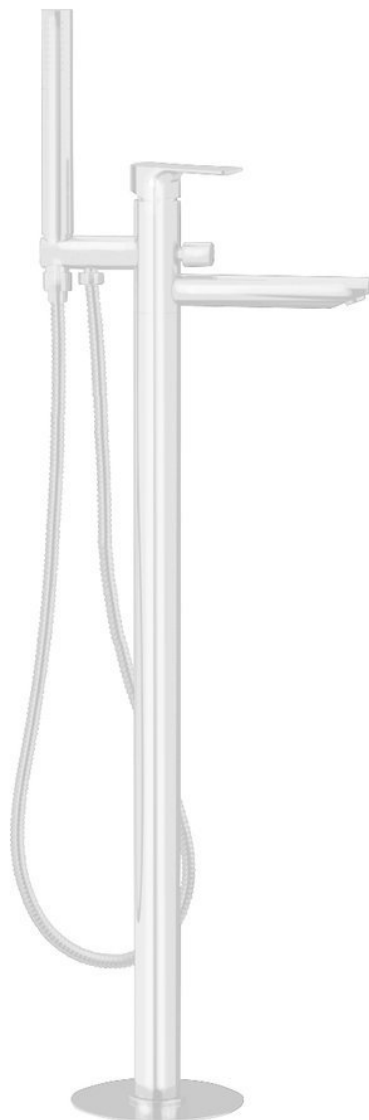

Objednáací kód: PY21/14

## Základní informace

Značka: Sapho  
Série: SPY

## Rozměry

Šířka: 50 mm  
Výška: 920 mm  
Hloubka: 195 mm

## Parametry

Záruka: 6 let  
Hmotnost / ks: 11.51 kg  
Balení: 1 ks  
Barva: Bílá mat  
Materiál: Mosaz  
Tvar: Kruhové  
Instalace: Do podlahy  
Druh ovládání: Páka  
Přepínač na sprchu: Tlakový s aretací  
Průměr kartuše: 35 mm  
Výška výtoku: 790 mm  
3D model: ANO