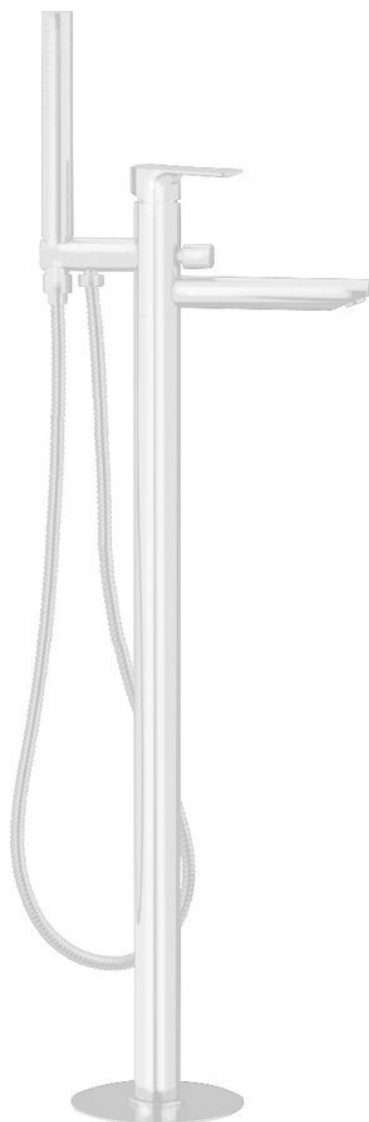

Objednací kód: PY21/14

Základní informace

Značka: Sapho

Série: SPY

Rozměry

Šířka: 50 mm

Výška: 920 mm

Hloubka: 195 mm

Parametry

Barva: Bílá mat

Materiál: Mosaz

Tvar: Kruhové

Instalace: Do podlahy

Druh ovládní: Páka

Přepínač na sprchu: Tlakový s aretací

Průměr kartuše: 35 mm

Výška výtoku: 790 mm

Hmotnost / ks: 11.51 kg

Balení: 1 ks

Záruka: 6 let

Náhradní díly

Směšovací kartuše 35mm, nízká (Objednací kód: 521601)

Technický list