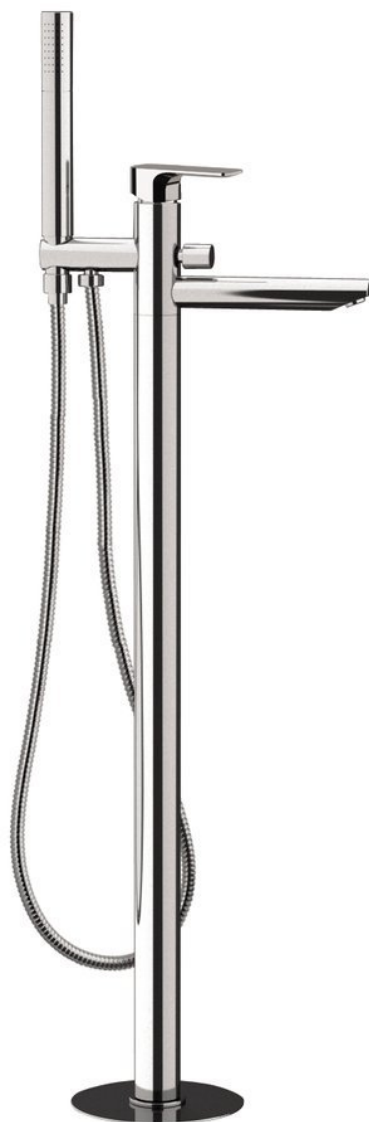

## Základní informace

Značka: Sapho

Série: SPY

## Rozměry

Šířka: 50 mm

Výška: 920 mm

Hloubka: 195 mm

## Parametry

Barva: Chrom

Materiál: Mosaz

Tvar: Kruhové

Instalace: Do podlahy

Druh ovládní: Páka

Druh přepínače na sprchu: Tlakový s aretací

Průměr kartuše: 35 mm

Výška výtoku: 790 mm

Hmotnost / ks: 11.509 kg

Balení: 1 ks

Záruka: 6 let