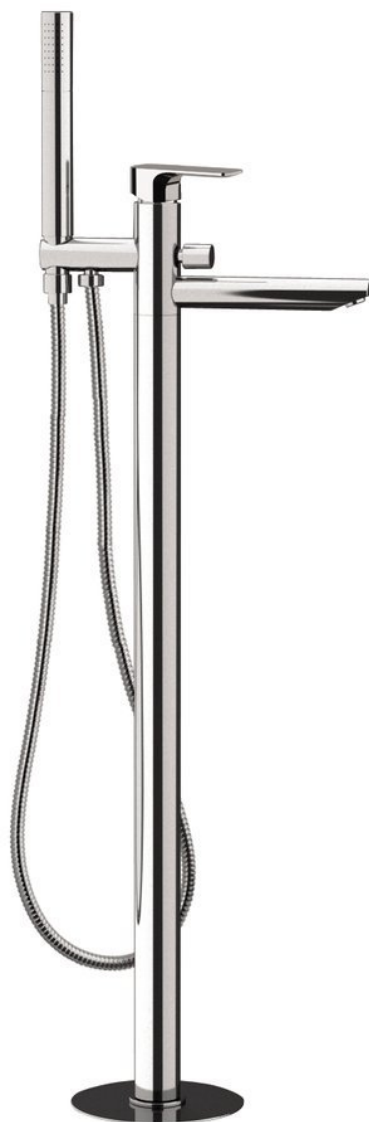

Objednací kód: PY21

Základní informace

Značka: Sapho

Série: SPY

Rozměry

Šířka: 50 mm

Výška: 920 mm

Hloubka: 195 mm

Parametry

Záruka: 6 let

Hmotnost / ks: 11.509 kg

Balení: 1 ks

Barva: Chrom

Materiál: Mosaz

Tvar: Kruhové

Instalace: Do podlahy

Druh ovládání: Páka

Přepínač na sprchu: Tlakový s aretací

Průměr kartuše: 35 mm

Výška výtoku: 790 mm

3D model: ANO

Náhradní díly

Směšovací kartuše 35mm, nízká (Objednací kód: 521601)

Technický list