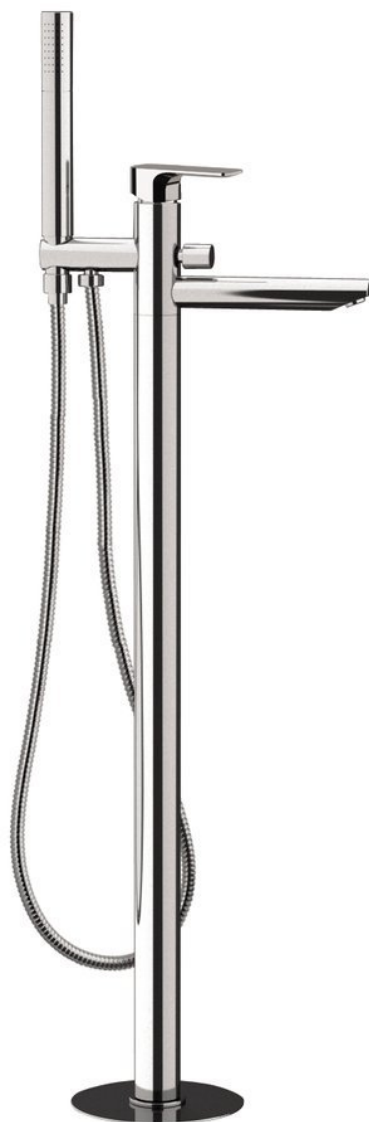

Objednací kód: PY21

Základní informace

Značka: Sapho

Série: SPY

Rozměry

Šířka: 50 mm

Výška: 920 mm

Hloubka: 195 mm

Parametry

Barva: Chrom

Materiál: Mosaz

Tvar: Kruhové

Instalace: Do podlahy

Druh ovládní: Páka

Druh přepínače na sprchu: Tlakový s aretací

Průměr kartuše: 35 mm

Výška výtoku: 790 mm

Hmotnost / ks: 11.509 kg

Balení: 1 ks

Záruka: 6 let

Náhradní díly

Směšovací kartuše 35mm, nízká (Objednací kód: 521601)