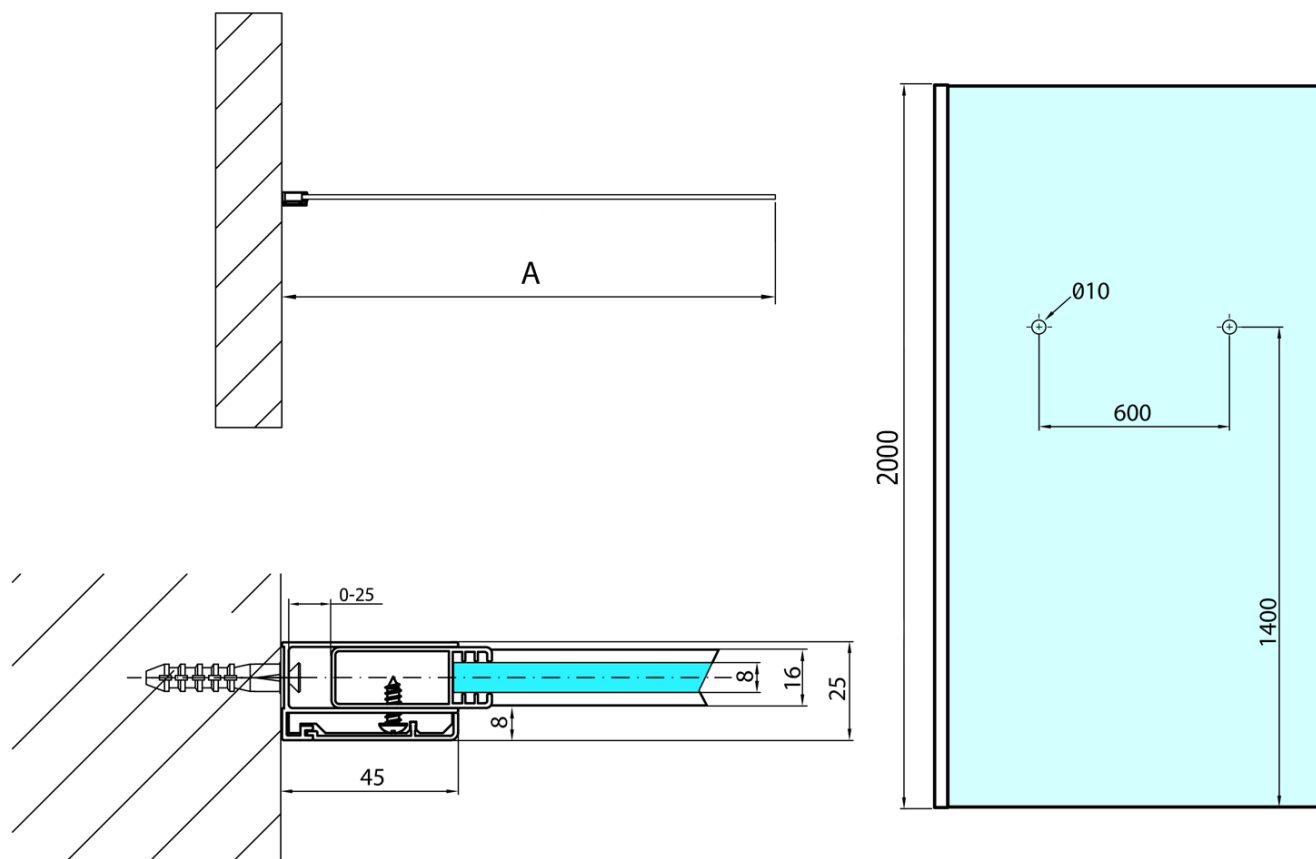

**MODULAR SHOWER** jednodílná zástěna pevná k  
instalaci na zed', s otvory na držák ručníků, 1000 mm

**Objednací kód:** MS1-100-D

**Základní informace**

**Značka:** Polysan  
**Série:** MODULAR SHOWER

**Rozměry**

**Výška:** 2000 mm  
**Hloubka:** 1000 mm

**Parametry**

**Barva profilu:** Chrom - Leštěný hliník  
**Tvar:** Jednotěnná pevná  
**Typ výplně:** Čiré sklo  
**Úprava skla:** Antidrop  
**Tloušťka skla:** 8 mm  
**Hmotnost / ks:** 46.0 kg  
**Balení:** 1 ks  
**Záruka:** 2 roky

MODULAR SHOWER jednodílná zástěna pevná k  
instalaci na zed', s otvory na držák ručníků, 1000 mm

Technický list

ARTICLE	A
MS1-90D	876-901
MS1-100D	976-1001