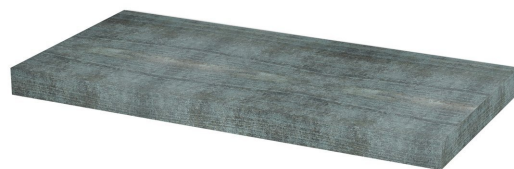

**AVICE deska pod umyvadlo 90x39cm, tl.5cm,
aquamarine**

Objednací kód: AV996

Základní informace

Značka: Sapho

Rozměry

Šířka: 900 mm

Výška: 50 mm

Hloubka: 390 mm

Parametry

Barva: Tyrkysová

Dekor: Aquamarine

Materiál: DTD/HPL laminát

Hmotnost / ks: 10.83 kg

Balení: 1 ks

Záruka: 2 roky

AVICE deska pod umyvadlo 90x39cm, tl.5cm,
aquamarine