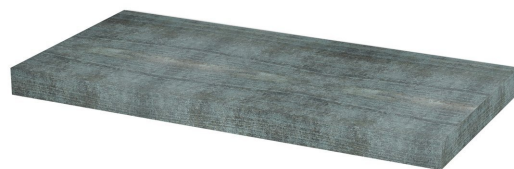

Objednací kód: AV996

Základní informace

Značka: Sapho

Rozměry

Šířka: 900 mm

Výška: 50 mm

Hloubka: 390 mm

Parametry

Barva: Tyrkysová

Dekor: Aquamarine

Materiál: DTD/HPL laminát

Hmotnost / ks: 10.83 kg

Balení: 1 ks

Záruka: 2 roky

Technický list