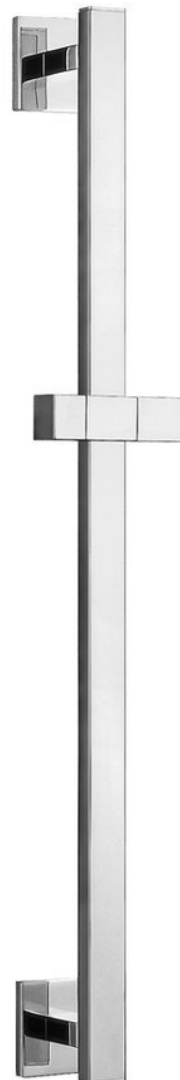

Sprchová tyč, posuvný držák, hranatá, 660mm, chrom

 **SAPHO**

Objednací kód: 1202-28

Základní informace

Značka: Sapho

Rozměry

Výška: 660 mm

Hloubka: 66 mm

Parametry

Barva: Chrom

Materiál: Mosaz

Tvar: Hranatý

Rozměr průřezu tyče: 16x26 mm

Hmotnost / ks: 1.3 kg

Balení: 1 ks

Záruka: 2 roky

Náhradní díly

Držák pro sprchovou tyč 16x26mm, mosaz/chrom (Objednací kód: PJ271)

UAK 6 kotvicí sada pro koupelňové doplňky, vrut 4,5x60 (Objednací kód: 40015)

Technický list