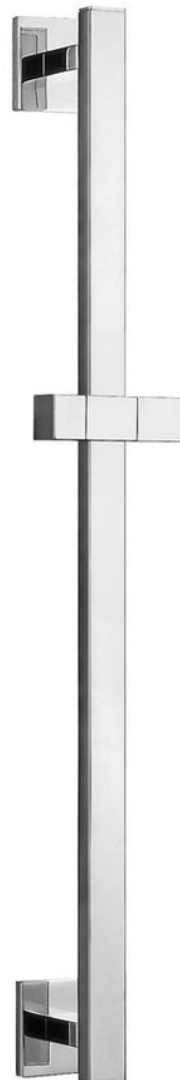

Sprchová tyč, posuvný držák, 660mm, chrom

 **SAPHO**

Objednací kód: 1202-28

Základní informace

Značka: Sapho

Rozměry

Výška: 660 mm

Hloubka: 66 mm

Parametry

Barva: Chrom

Materiál: Mosaz

Tvar: Hranaté

Hmotnost / ks: 1.3 kg

Balení: 1 ks

Záruka: 2 roky

Náhradní díly

UAK 6 kotvící sada pro koupelnové doplňky, vrut 4,5x60 (Objednací kód: 40015)

Technický list