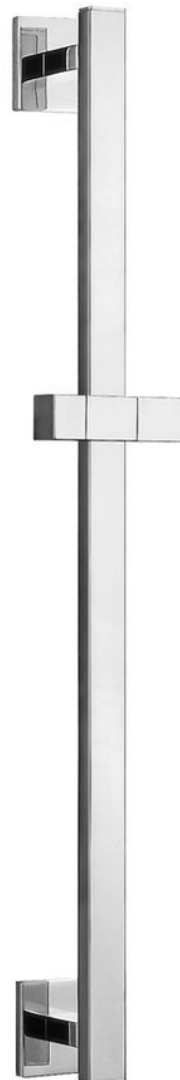

## Sprchová tyč, posuvný držák, hranatá, 660mm, chrom

 **SAPHO**

Objednací kód: 1202-28

### Rozměry

Výška: 660 mm

Hloubka: 66 mm

### Parametry

Záruka: 2 roky

Hmotnost / ks: 1.3 kg

Balení: 1 ks

Barva: Chrom

Materiál: Mosaz

Tvar: Hranaté

Rozměr průřezu tyče: 16x26 mm

### Náhradní díly

Držák pro sprchovou tyč 16x26mm, mosaz/chrom (Objednací kód: PJ271)