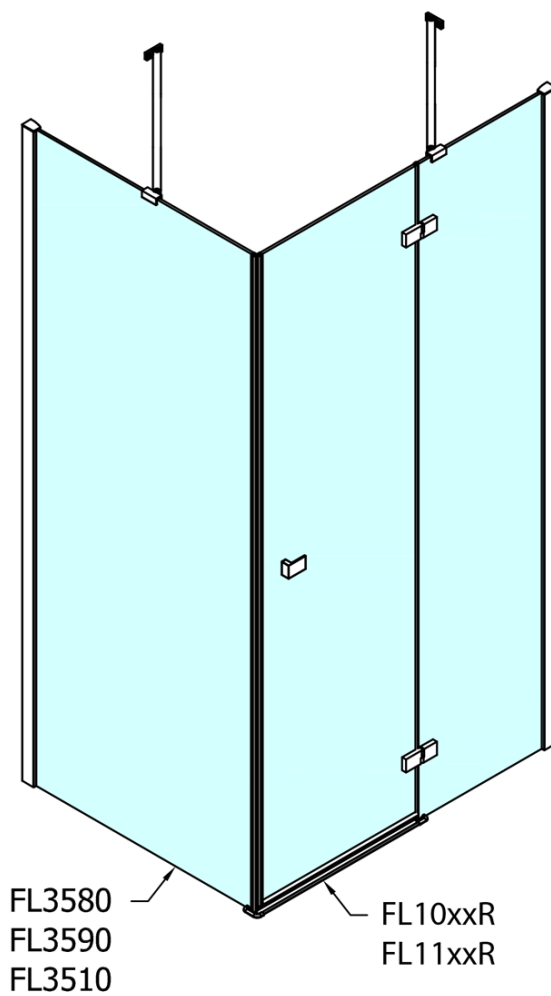

## Rozměry

Šířka: 1500 mm

Výška: 2000 mm

Hloubka: 1000 mm

## Parametry

Barva profilu: Chrom

Tvar: Obdélníkové zástěny

Typ otevírání: Otevírací jednokřídlé

Směr otevírání: Pravé

Šířka vstupu: 565 mm

Typ výplně: Čiré sklo

Úprava skla: Antidrop

Tloušťka skla: 8 mm

Vlastnosti: Bezrámové provedení

Hmotnost / ks: 101.0 kg

Balení: 2 ks

Záruka: 2 roky

Technický list

**FORTIS obdélníkový sprchový kout 1500x1000 mm, R  
varianta**

Dveře	A (mm)	B (mm)	C (mm)
FL1080	785-801	≈ 200	779-795
FL1090	885-901	≈ 300	879-895
FL1010	985-1001	≈ 400	979-995
FL1011	1085-1101	≈ 500	1079-1095
FL1012	1185-1201	≈ 600	1179-1195
FL1113	1285-1301	≈ 700	1279-1295
FL1114	1385-1401	≈ 800	1379-1395
FL1115	1485-1501	≈ 900	1479-1495

Construction readiness for floor mounting  
dimensions  $x, y$  = Dimension to the inside of the glass

Dveře	X (mm)	B (mm)
FL1080	768	≈ 200
FL1090	868	≈ 300
FL1010	968	≈ 400
FL1011	1068	≈ 500
FL1012	1168	≈ 600
FL1113	1268	≈ 700
FL1114	1368	≈ 800
FL1115	1468	≈ 900