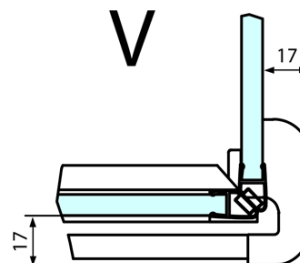

**FORTIS obdélníkový sprchový kout 1500x1000 mm, R
varianta**

Dveře	A (mm)	B (mm)	C (mm)
FL1080	785-801	≈ 200	779-795
FL1090	885-901	≈ 300	879-895
FL1010	985-1001	≈ 400	979-995
FL1011	1085-1101	≈ 500	1079-1095
FL1012	1185-1201	≈ 600	1179-1195
FL1113	1285-1301	≈ 700	1279-1295
FL1114	1385-1401	≈ 800	1379-1395
FL1115	1485-1501	≈ 900	1479-1495

Boční stěna	E	D
FL3580	785-801	779-795
FL3590	885-901	879-895
FL3510	985-1001	979-995