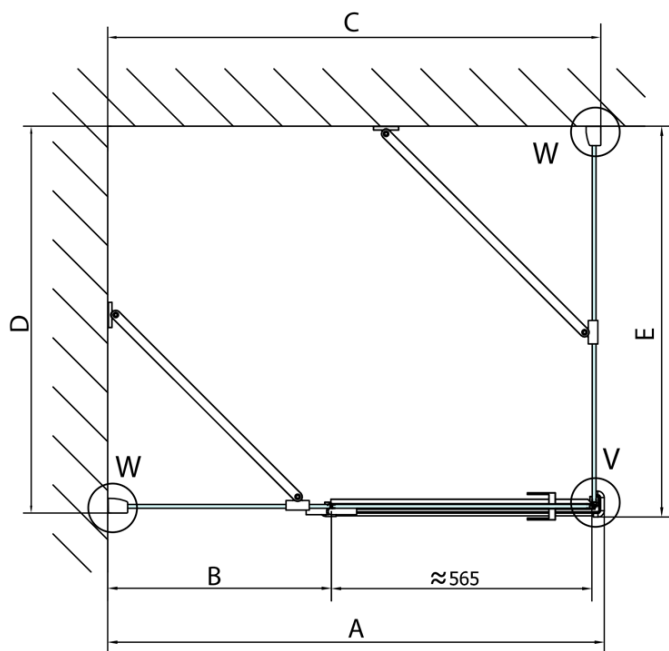

FORTIS obdélníkový sprchový kout 1400x1000 mm, R varianta

Objednací kód: FL1114RFL3510

Základní informace

Značka: Polysan
Série: FORTIS

Rozměry

Šířka: 1400 mm
Výška: 2000 mm
Hloubka: 1000 mm

Parametry

Barva profilu: Chrom
Tvar: Obdélníkové zástěny
Typ otevírání: Otevírací jednokřídlé
Směr otevírání: Pravé
Šířka vstupu: 565 mm
Typ výplně: Čiré sklo
Úprava skla: Antidrop
Tloušťka skla: 8 mm
Vlastnosti: Bezrámové provedení
Hmotnost / ks: 98.0 kg
Balení: 2 ks
Záruka: 2 roky

Technický list

**FORTIS obdélníkový sprchový kout 1400x1000 mm, R
varianta**

Dveře	A (mm)	B (mm)	C (mm)
FL1080	785-801	≈ 200	779-795
FL1090	885-901	≈ 300	879-895
FL1010	985-1001	≈ 400	979-995
FL1011	1085-1101	≈ 500	1079-1095
FL1012	1185-1201	≈ 600	1179-1195
FL1113	1285-1301	≈ 700	1279-1295
FL1114	1385-1401	≈ 800	1379-1395
FL1115	1485-1501	≈ 900	1479-1495

Boční stěna	E	D
FL3580	785-801	779-795
FL3590	885-901	879-895
FL3510	985-1001	979-995

**FORTIS obdélníkový sprchový kout 1400x1000 mm, R
varianta**

Stavební připravenost pro montáž na dlažbu
kóty x, y = Rozměr k vnitřní straně skla

Construction readiness for floor mounting
dimensions x, y = Dimension to the inside of the glass

Dveře	X (mm)	B (mm)
FL1080	768	≈ 200
FL1090	868	≈ 300
FL1010	968	≈ 400
FL1011	1068	≈ 500
FL1012	1168	≈ 600
FL1113	1268	≈ 700
FL1114	1368	≈ 800
FL1115	1468	≈ 900