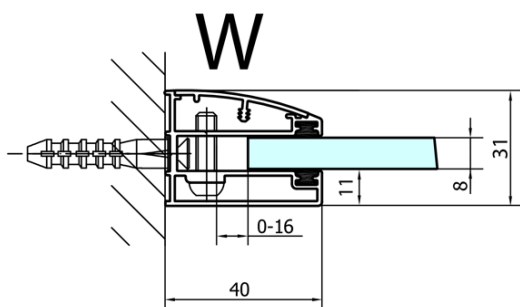

FORTIS obdélníkový sprchový kout 1400x1000 mm, R varianta

Objednací kód: FL1114RFL3510

Základní informace

Značka: Polysan
Série: FORTIS

Rozměry

Šířka: 1400 mm
Výška: 2000 mm
Hloubka: 1000 mm

Parametry

Barva profilu: Chrom
Tvar: Obdélníkové zástěny
Typ otevírání: Otevírací jednokřídlé
Směr otevírání: Pravé
Šířka vstupu: 565 mm
Typ výplně: Čiré sklo
Úprava skla: Antidrop
Tloušťka skla: 8 mm
Vlastnosti: Bezrámové provedení
Hmotnost / ks: 98.0 kg
Balení: 2 ks
Záruka: 2 roky

Technický list

**FORTIS obdélníkový sprchový kout 1400x1000 mm, R
varianta**

Dveře	A (mm)	B (mm)	C (mm)
FL1080	785-801	≈ 200	779-795
FL1090	885-901	≈ 300	879-895
FL1010	985-1001	≈ 400	979-995
FL1011	1085-1101	≈ 500	1079-1095
FL1012	1185-1201	≈ 600	1179-1195
FL1113	1285-1301	≈ 700	1279-1295
FL1114	1385-1401	≈ 800	1379-1395
FL1115	1485-1501	≈ 900	1479-1495

Boční stěna	E	D
FL3580	785-801	779-795
FL3590	885-901	879-895
FL3510	985-1001	979-995

**FORTIS obdélníkový sprchový kout 1400x1000 mm, R
varianta**

Stavební připravenost pro montáž na dlažbu
kóty x, y = Rozměr k vnitřní straně skla

Construction readiness for floor mounting
dimensions x, y = Dimension to the inside of the glass

Dveře	X (mm)	B (mm)
FL1080	768	≈ 200
FL1090	868	≈ 300
FL1010	968	≈ 400
FL1011	1068	≈ 500
FL1012	1168	≈ 600
FL1113	1268	≈ 700
FL1114	1368	≈ 800
FL1115	1468	≈ 900