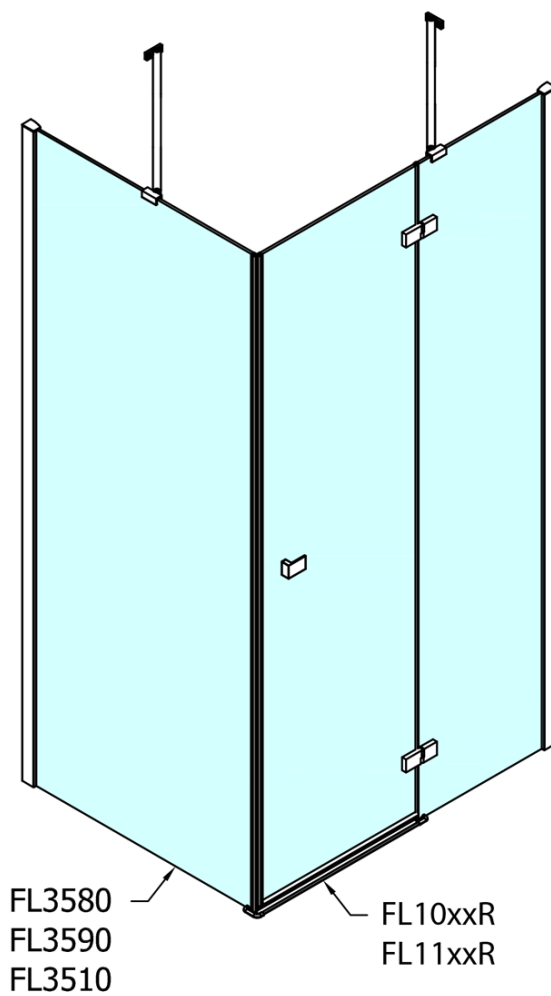

FORTIS obdélníkový sprchový kout 1400x1000 mm, R varianta

Objednací kód: FL1114RFL3510

Základní informace

Značka: Polysan
Série: FORTIS

Rozměry

Šířka: 1400 mm
Výška: 2000 mm
Hloubka: 1000 mm

Parametry

Barva profilu: Chrom
Tvar: Obdélníkové zástěny
Typ otevírání: Otevírací jednokřídlé
Směr otevírání: Pravé
Šířka vstupu: 565 mm
Typ výplně: Čiré sklo
Úprava skla: Antidrop
Tloušťka skla: 8 mm
Vlastnosti: Bezrámové provedení
Hmotnost / ks: 98.0 kg
Balení: 2 ks
Záruka: 2 roky

Technický list

**FORTIS obdélníkový sprchový kout 1400x1000 mm, R
varianta**

Dveře	A (mm)	B (mm)	C (mm)
FL1080	785-801	≈ 200	779-795
FL1090	885-901	≈ 300	879-895
FL1010	985-1001	≈ 400	979-995
FL1011	1085-1101	≈ 500	1079-1095
FL1012	1185-1201	≈ 600	1179-1195
FL1113	1285-1301	≈ 700	1279-1295
FL1114	1385-1401	≈ 800	1379-1395
FL1115	1485-1501	≈ 900	1479-1495

Boční stěna	E	D
FL3580	785-801	779-795
FL3590	885-901	879-895
FL3510	985-1001	979-995

**FORTIS obdélníkový sprchový kout 1400x1000 mm, R
varianta**

Stavební připravenost pro montáž na dlažbu
kóty x, y = Rozměr k vnitřní straně skla

Construction readiness for floor mounting
dimensions x, y = Dimension to the inside of the glass

Dveře	X (mm)	B (mm)
FL1080	768	≈ 200
FL1090	868	≈ 300
FL1010	968	≈ 400
FL1011	1068	≈ 500
FL1012	1168	≈ 600
FL1113	1268	≈ 700
FL1114	1368	≈ 800
FL1115	1468	≈ 900