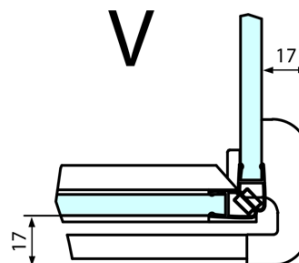

FORTIS obdélníkový sprchový kout 1400x1000 mm, R varianta

Objednací kód: FL1114RFL3510

Základní informace

Značka: Polysan
Série: FORTIS

Rozměry

Šířka: 1400 mm
Výška: 2000 mm
Hloubka: 1000 mm

Parametry

Barva profilu: Chrom
Tvar: Obdélníkové zástěny
Typ otevírání: Otevírací jednokřídlé
Směr otevírání: Pravé
Šířka vstupu: 565 mm
Typ výplně: Čiré sklo
Úprava skla: Antidrop
Tloušťka skla: 8 mm
Vlastnosti: Bezrámové provedení
Hmotnost / ks: 98.0 kg
Balení: 2 ks
Záruka: 2 roky

Technický list

**FORTIS obdélníkový sprchový kout 1400x1000 mm, R
varianta**

Dveře	A (mm)	B (mm)	C (mm)
FL1080	785-801	≈ 200	779-795
FL1090	885-901	≈ 300	879-895
FL1010	985-1001	≈ 400	979-995
FL1011	1085-1101	≈ 500	1079-1095
FL1012	1185-1201	≈ 600	1179-1195
FL1113	1285-1301	≈ 700	1279-1295
FL1114	1385-1401	≈ 800	1379-1395
FL1115	1485-1501	≈ 900	1479-1495

Boční stěna	E	D
FL3580	785-801	779-795
FL3590	885-901	879-895
FL3510	985-1001	979-995

**FORTIS obdélníkový sprchový kout 1400x1000 mm, R
varianta**

Stavební připravenost pro montáž na dlažbu
kóty x, y = Rozměr k vnitřní straně skla

Construction readiness for floor mounting
dimensions x, y = Dimension to the inside of the glass

Dveře	X (mm)	B (mm)
FL1080	768	≈ 200
FL1090	868	≈ 300
FL1010	968	≈ 400
FL1011	1068	≈ 500
FL1012	1168	≈ 600
FL1113	1268	≈ 700
FL1114	1368	≈ 800
FL1115	1468	≈ 900