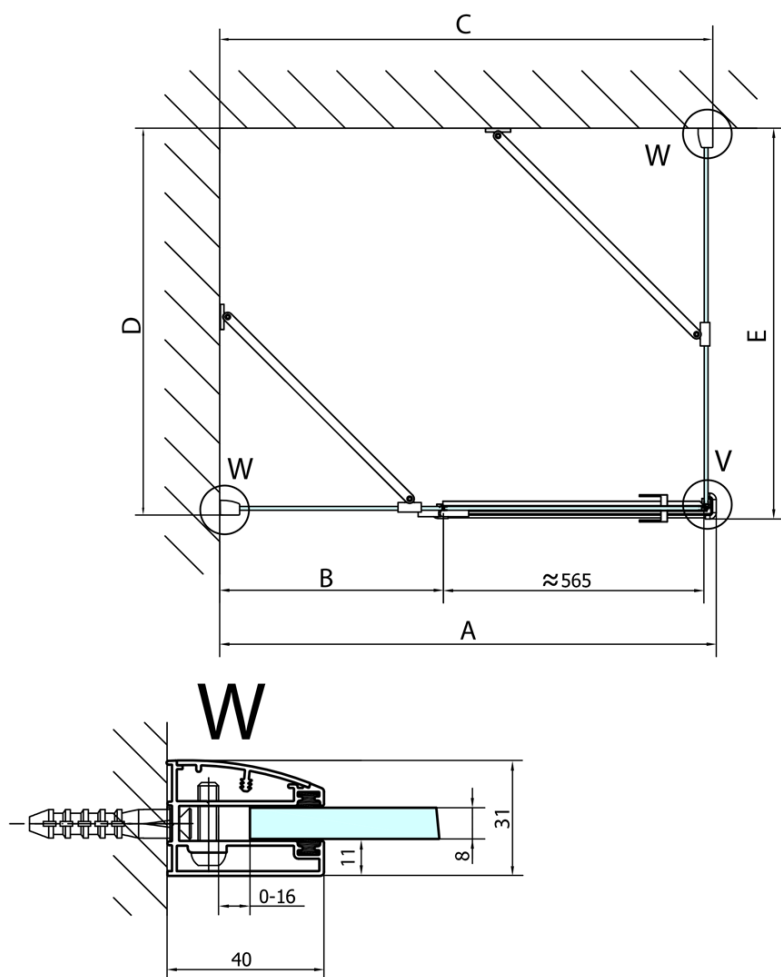

FORTIS obdélníkový sprchový kout 1400x900 mm, R varianta

Objednací kód: FL1114RFL3590

Základní informace

Značka: Polysan
Série: FORTIS

Rozměry

Šířka: 1400 mm
Výška: 2000 mm
Hloubka: 900 mm

Parametry

Barva profilu: Chrom - Leštěný hliník
Tvar: Obdélníkové zástěny
Typ otevírání: Otevírací jednokřídlé
Směr otevírání: Pravé
Šířka vstupu: 565 mm
Typ výplně: Čiré sklo
Úprava skla: Antidrop
Tloušťka skla: 8 mm
Vlastnosti: Bezrámové provedení
Hmotnost / ks: 94.0 kg
Balení: 2 ks
Záruka: 2 roky

Technický list

**FORTIS obdélníkový sprchový kout 1400x900 mm, R
varianta**

Dveře	A (mm)	B (mm)	C (mm)
FL1080	785-801	≈ 200	779-795
FL1090	885-901	≈ 300	879-895
FL1010	985-1001	≈ 400	979-995
FL1011	1085-1101	≈ 500	1079-1095
FL1012	1185-1201	≈ 600	1179-1195
FL1113	1285-1301	≈ 700	1279-1295
FL1114	1385-1401	≈ 800	1379-1395
FL1115	1485-1501	≈ 900	1479-1495

Boční stěna	E	D
FL3580	785-801	779-795
FL3590	885-901	879-895
FL3510	985-1001	979-995

**FORTIS obdélníkový sprchový kout 1400x900 mm, R
varianta**

Stavební připravenost pro montáž na dlažbu
kóty x, y = Rozměr k vnitřní straně skla

Construction readiness for floor mounting
dimensions x, y = Dimension to the inside of the glass

Dveře	X (mm)	B (mm)
FL1080	768	≈ 200
FL1090	868	≈ 300
FL1010	968	≈ 400
FL1011	1068	≈ 500
FL1012	1168	≈ 600
FL1113	1268	≈ 700
FL1114	1368	≈ 800
FL1115	1468	≈ 900