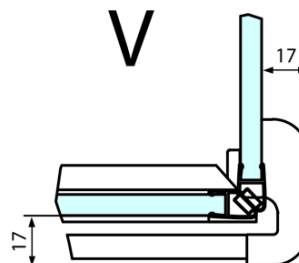

FORTIS obdélníkový sprchový kout 1400x900 mm, R varianta

Objednací kód: FL1114RFL3590

Základní informace

Značka: Polysan
Série: FORTIS

Rozměry

Šířka: 1400 mm
Výška: 2000 mm
Hloubka: 900 mm

Parametry

Barva profilu: Chrom - Leštěný hliník
Tvar: Obdélníkové zástěny
Typ otevírání: Otevírací jednokřídlé
Směr otevírání: Pravé
Šířka vstupu: 565 mm
Typ výplně: Čiré sklo
Úprava skla: Antidrop
Tloušťka skla: 8 mm
Vlastnosti: Bezrámové provedení
Hmotnost / ks: 94.0 kg
Balení: 2 ks
Záruka: 2 roky

Technický list

**FORTIS obdélníkový sprchový kout 1400x900 mm, R
varianta**

Dveře	A (mm)	B (mm)	C (mm)
FL1080	785-801	≈ 200	779-795
FL1090	885-901	≈ 300	879-895
FL1010	985-1001	≈ 400	979-995
FL1011	1085-1101	≈ 500	1079-1095
FL1012	1185-1201	≈ 600	1179-1195
FL1113	1285-1301	≈ 700	1279-1295
FL1114	1385-1401	≈ 800	1379-1395
FL1115	1485-1501	≈ 900	1479-1495

Boční stěna	E	D
FL3580	785-801	779-795
FL3590	885-901	879-895
FL3510	985-1001	979-995

**FORTIS obdélníkový sprchový kout 1400x900 mm, R
varianta**

Stavební připravenost pro montáž na dlažbu
kóty x, y = Rozměr k vnitřní straně skla

Construction readiness for floor mounting
dimensions x, y = Dimension to the inside of the glass

Dveře	X (mm)	B (mm)
FL1080	768	≈ 200
FL1090	868	≈ 300
FL1010	968	≈ 400
FL1011	1068	≈ 500
FL1012	1168	≈ 600
FL1113	1268	≈ 700
FL1114	1368	≈ 800
FL1115	1468	≈ 900