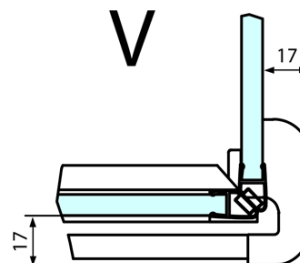

**FORTIS obdélníkový sprchový kout 1400x800 mm, R
varianta**

Dveře	A (mm)	B (mm)	C (mm)
FL1080	785-801	≈ 200	779-795
FL1090	885-901	≈ 300	879-895
FL1010	985-1001	≈ 400	979-995
FL1011	1085-1101	≈ 500	1079-1095
FL1012	1185-1201	≈ 600	1179-1195
FL1113	1285-1301	≈ 700	1279-1295
FL1114	1385-1401	≈ 800	1379-1395
FL1115	1485-1501	≈ 900	1479-1495

Boční stěna	E	D
FL3580	785-801	779-795
FL3590	885-901	879-895
FL3510	985-1001	979-995